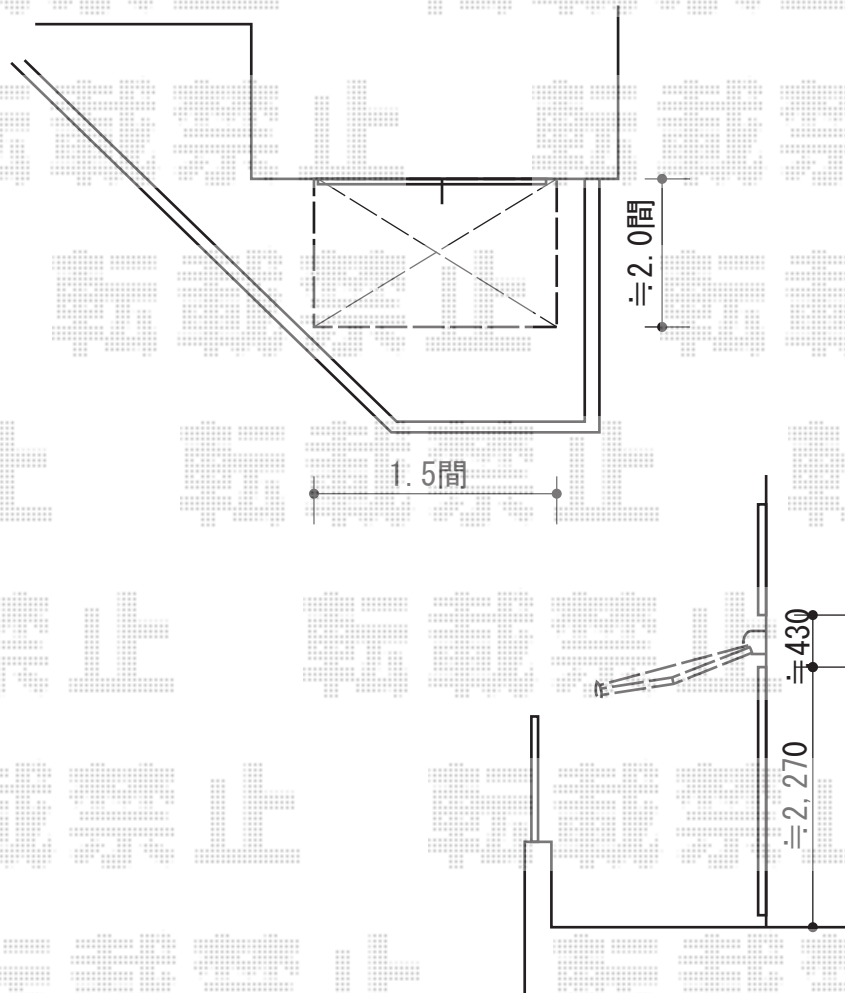

## 彩風S型 手動式

トステム 彩風S型 手動式

間口= 関東間1.5間 (2,730mm)

出幅= 2,000mm

本体色： ホワイト

キャンバス色： ポリエステル（ベージュ）

駆動： 手動式/外観右駆動

クランクハンドル： 1500mm

現場状況や作図制限により概略図の内容と多少の違いが生じることがございます。  
施工時は、現場優先とさせて頂きたく思いますので、お立会い頂き、  
最終のご指示のほど、何卒、宜しくお願い致します。

EX-SHOP  
HTTP://WWW.EX-SHOP.NET

担当： 柘田