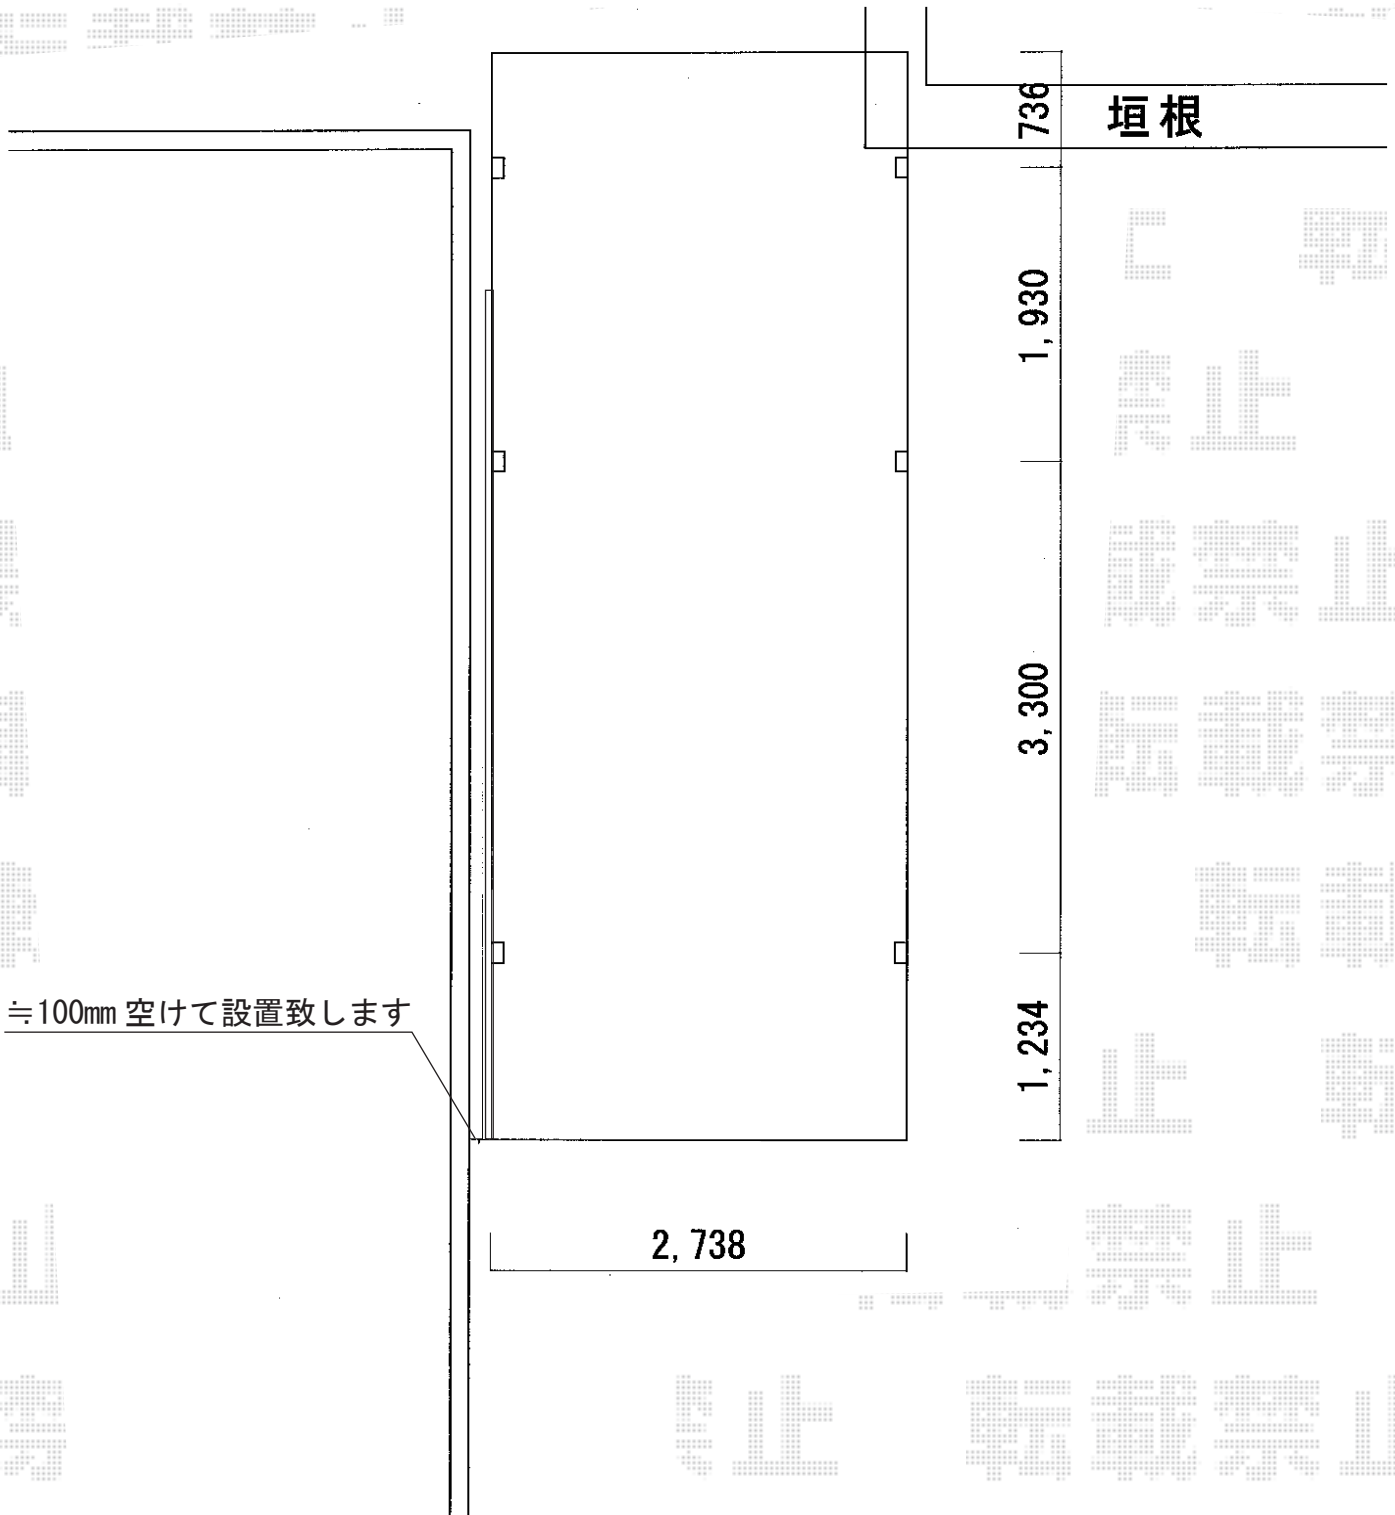

レイナワンポートグラン 延長 積雪～20cm対応

YKK AP レイナワンポートグラン 延長積雪～20cm対応
幅=2,738mm
奥行=7,200mm
色：ホワイト
屋根材：熱線遮断ポリカーボネート(トーマイマツト)
柱仕様：ハイルーフ柱仕様 (有効高 約2,300mm)

YKK AP レイナワンポートグラン用 サイドパネル
奥行サイズ：長さ57用
高さ=836mm/ハイルーフ用 (補助柱1本)
色：ホワイト
パネル材：熱線遮断ポリカーボネート(トーマイマツト)

YKK AP 柱カバー (小)
数量：2枚入り (¥6,500) ×1セット
色：カームブラック

現場状況や作図制限により概略図の内容と多少の違いが生じることがございます。
施工時は、現場優先とさせて頂きたく思いますので、お立会い頂き、
最終のご指示のほど、何卒、宜しくお願い致します。

EX-SHOP
HTTP://WWW.EX-SHOP.NET

担当：松保