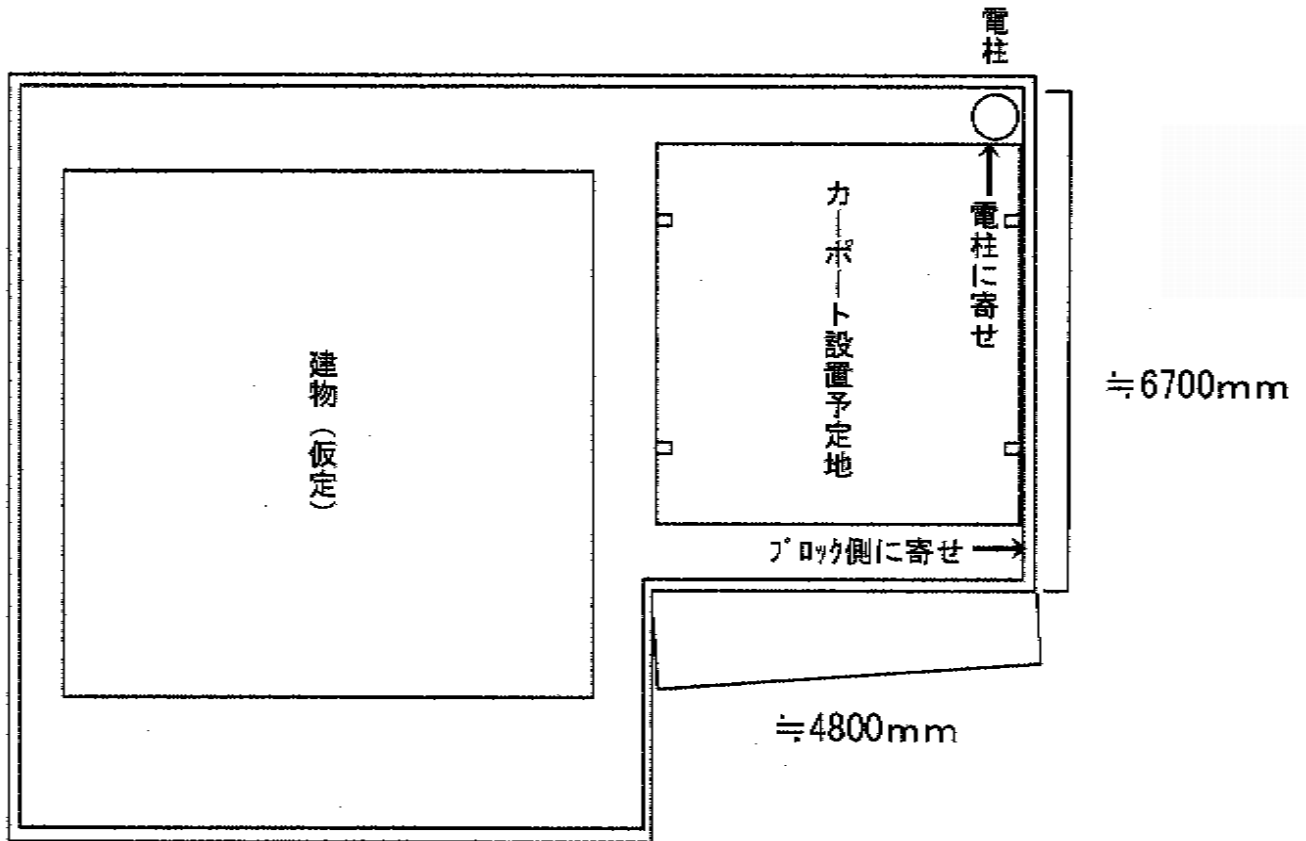

プレシオサポート ワイド 積雪~20cm対応

Value Select プレシオサポート ワイド 積雪~20cm対応

幅= 4,801mm

奥行= 5,052mm

色： ノーブルステン

屋根材： 熱線遮断ポリカーボネート (スカイブルーマット調)

柱仕様： ハイルーフ柱仕様 (有効高 約2,250mm)

現場状況や作図制限により概略図の内容と多少の違いが生じることがございます。
施工時は、現場優先とさせて頂きたく思いますので、お立会い頂き、
最終のご指示のほど、何卒、宜しくお願い致します。