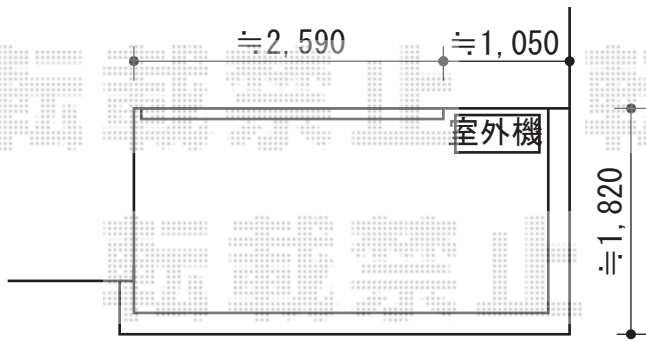

# 彩風C型 手動式

現場状況や作図制限により概略図の内容と多少の違いが生じることがございます。  
施工時は、現場優先とさせていただきますので、お立会い頂き、  
最終のご指示のほど、何卒、宜しくお願い致します。

EX-SHOP  
HTTP://WWW.EX-SHOP.NET

担当：柘田