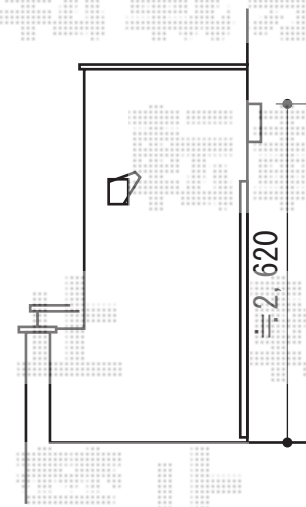

# 彩風C型 手動式

現場状況や作図制限により概略図の内容と多少の違いが生じることがございます。  
施工時は、現場優先とさせていただきますので、お立会い頂き、  
最終のご指示のほど、何卒、宜しくお願い致します。

EX-SHOP  
HTTP://WWW.EX-SHOP.NET

担当：柘田