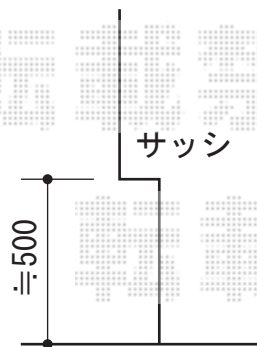

## リウッドデッキ 200

YKK AP リウッドデッキ 200

間口= 2,851mm

出幅= 5尺 (1,520mm)

色： レッドブラウン

床板： 縦貼り

束柱： Tタイプ (400~550mm) (色： プラチナステン)

現場状況や作図制限により概略図の内容と多少の違いが生じることがございます。  
施工時は、現場優先とさせて頂きたく思いますので、お立会い頂き、  
最終のご指示のほど、何卒、宜しくお願い致します。