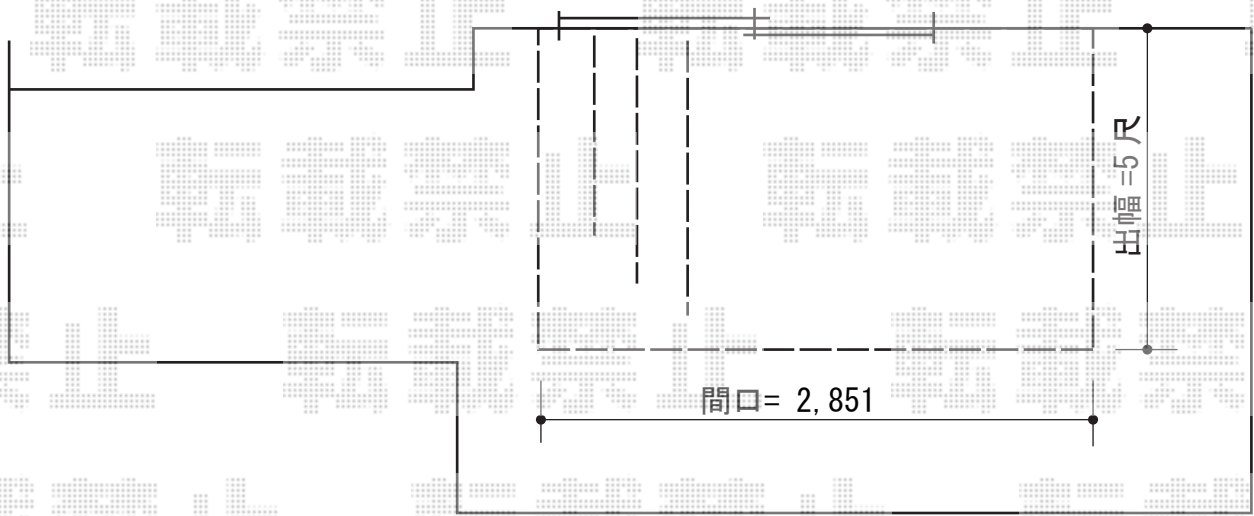

## リウッドデッキ 200

YKK AP リウッドデッキ 200

間口= 2,851mm

出幅= 5尺 (1,520mm)

色： レッドブラウン

床板： 縦貼り

束柱： Tタイプ (400~550mm) (色： プラチナステン)

現場状況や作図制限により概略図の内容と多少の違いが生じることがございます。  
施工時は、現場優先とさせて頂きたく思いますので、お立会い頂き、  
最終のご指示のほど、何卒、宜しくお願い致します。