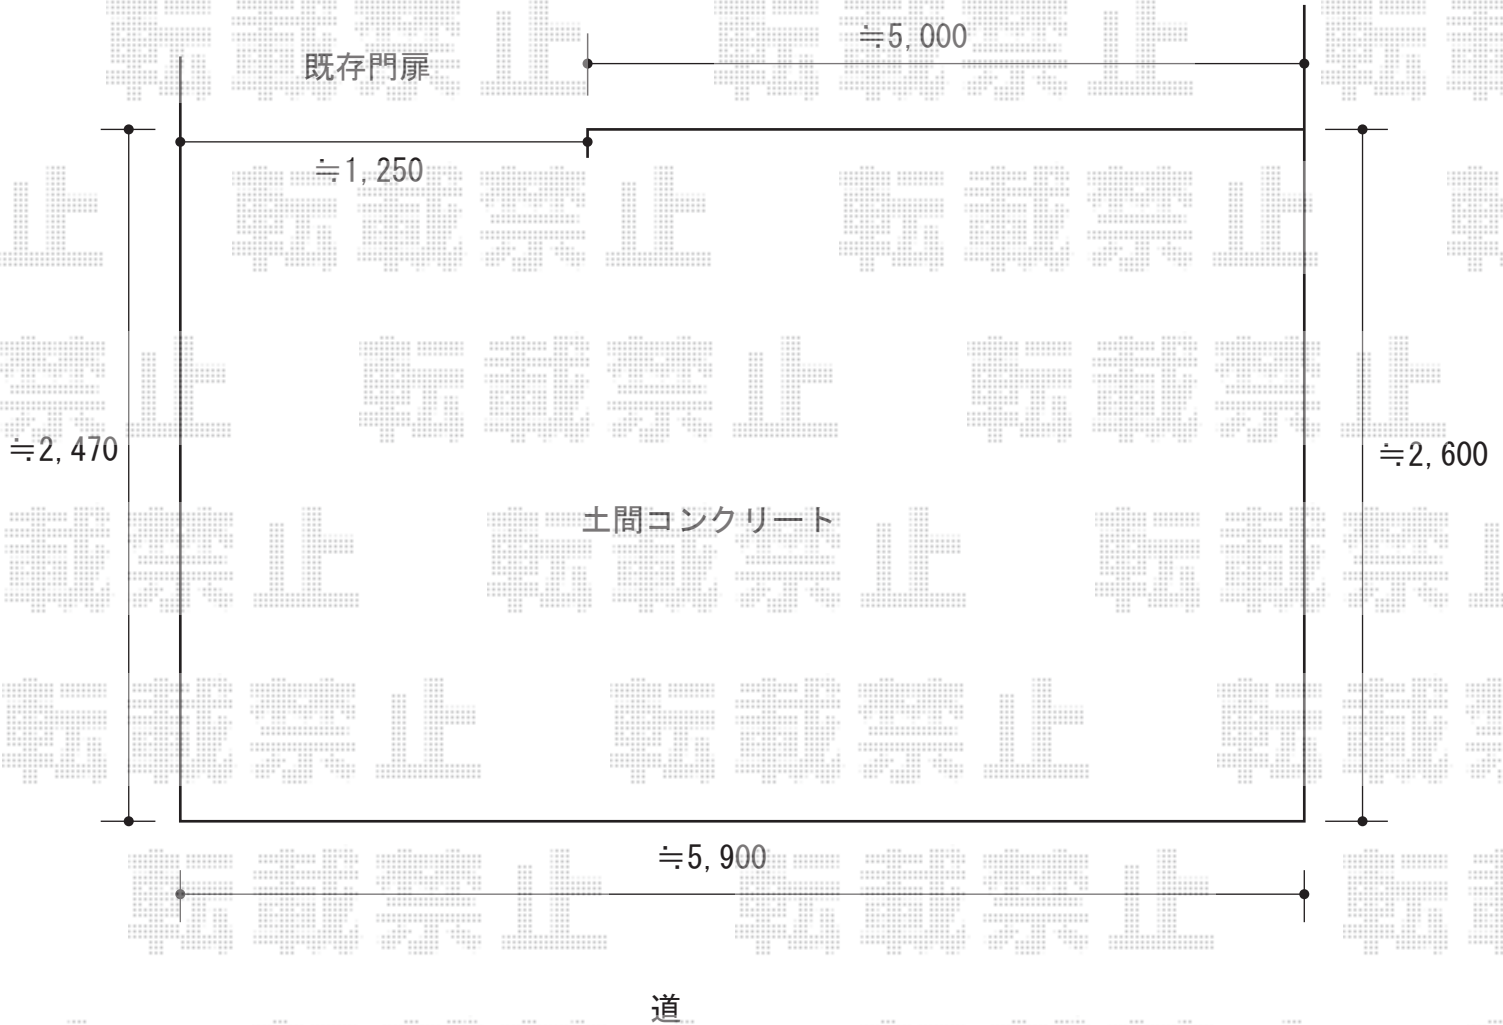

レイナポートグラン 積雪～20cm対応

YKK AP レイナポートグラン 積雪～20cm対応  
幅= 2,400mm  
奥行= 5,052mm  
色： プラチナステン  
屋根材： 熱線遮断ポリカーボネート(トーマイマツト)  
柱仕様： 標準柱仕様 (有効高 約2,000mm)

現場状況や作図制限により概略図の内容と多少の違いが生じることがございます。  
施工時は、現場優先とさせて頂きたく思いますので、お立会い頂き、  
最終のご指示のほど、何卒、宜しくお願い致します。