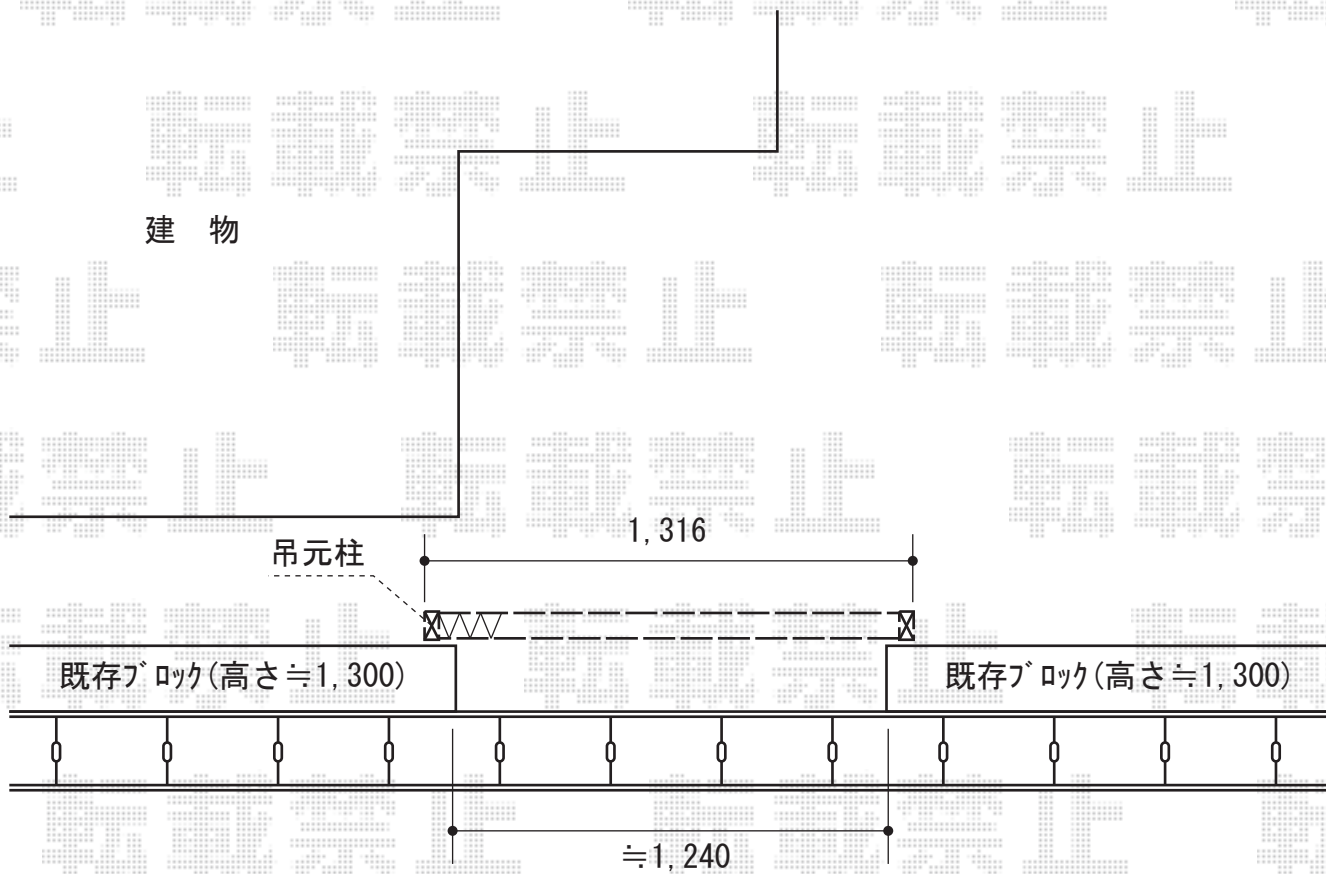

# トリップゲート PA型 ノンレール 片開き

Value Select トリップゲート PA型 ノンレール 片開き  
開口幅= 1,216mm  
全幅= 1,316mm  
たたみ幅= 179mm  
高さ= 1,182mm  
色： ステンカラー  
キャスター数： 1箇所  
落棒数： 1本

現場状況や作図制限により概略図の内容と多少の違いが生じることがございます。  
施工時は、現場優先とさせて頂きたく思いますので、お立会い頂き、  
最終のご指示のほど、何卒、宜しくお願い致します。