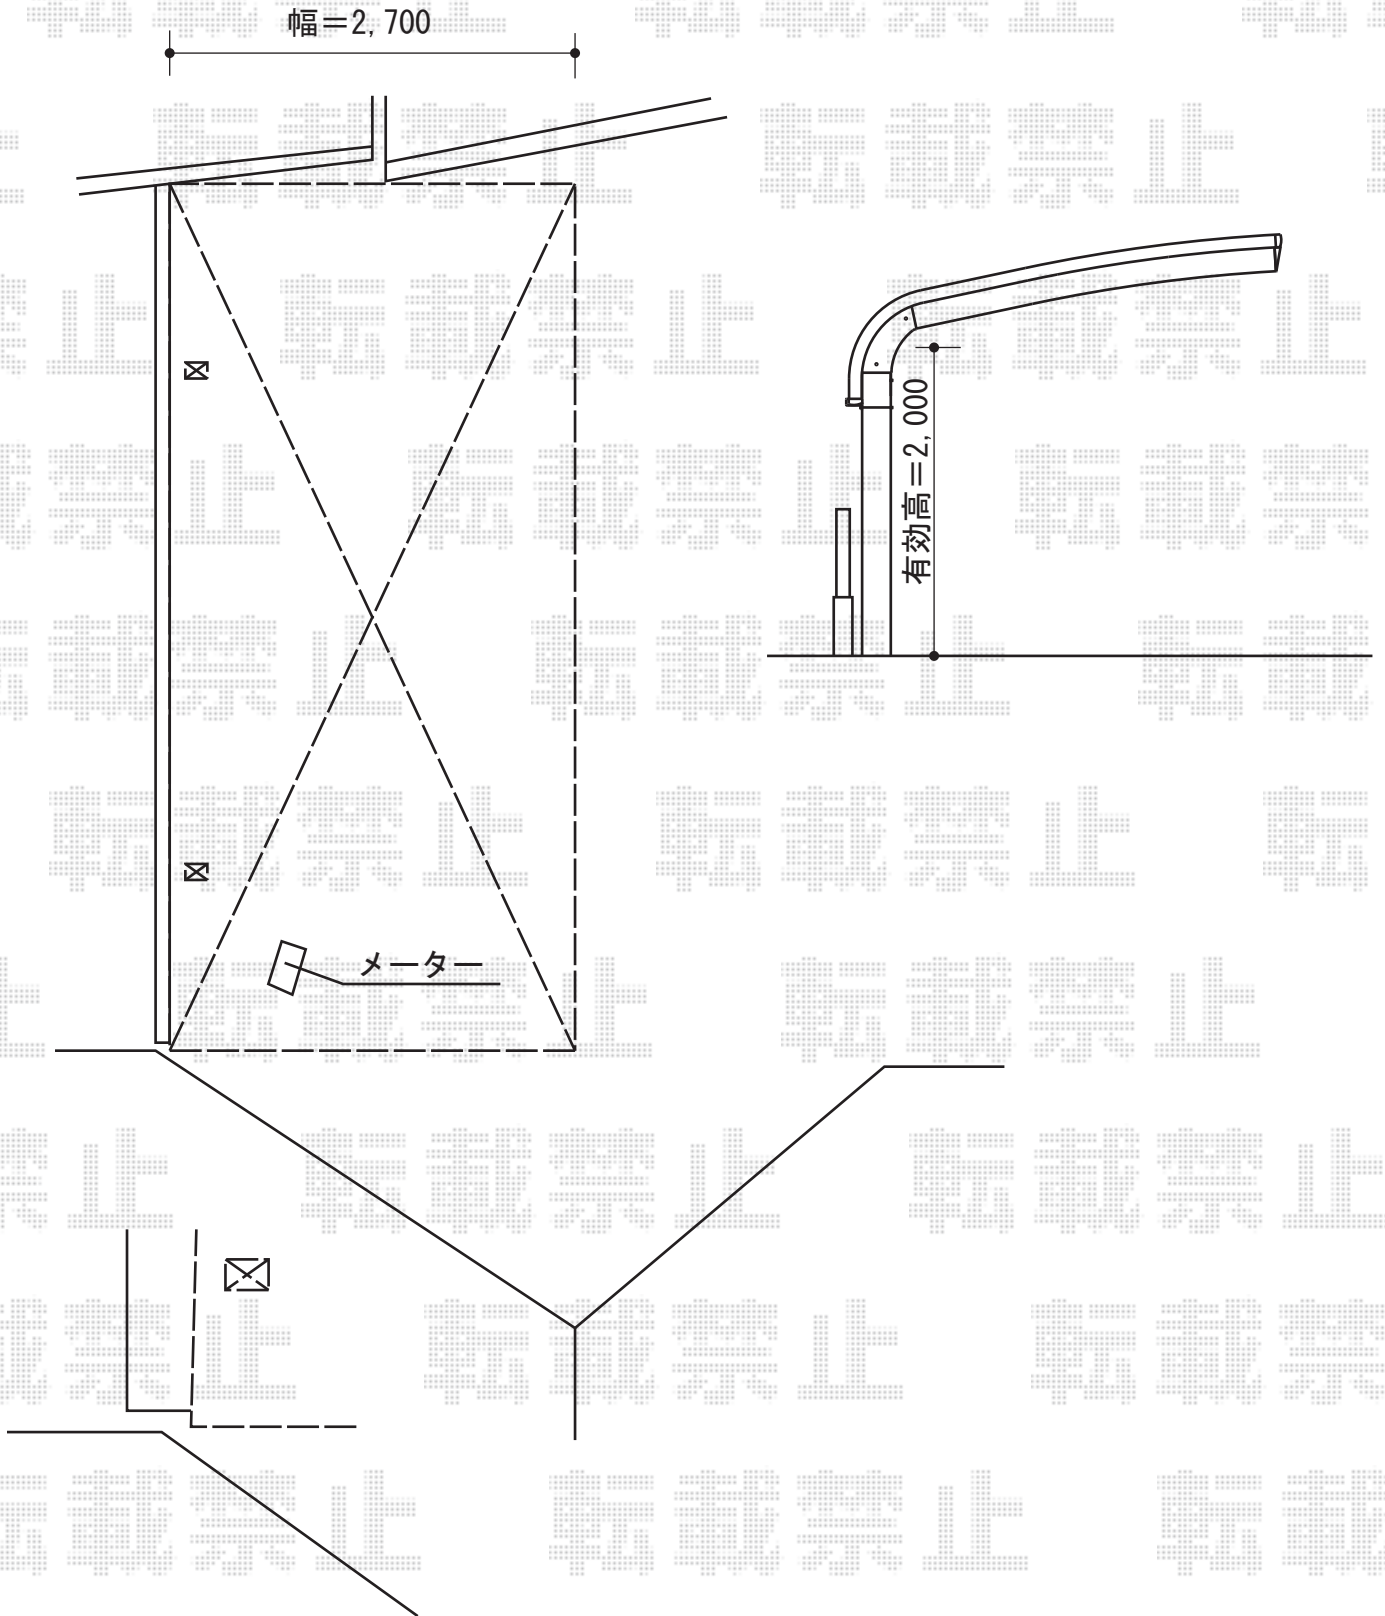

カーポート 施工概略図

トステム テールポートシグマIII 積雪~20cm対応
幅= 2,700mm
奥行= 5,686mm
色： ナチュラルシルバー
屋根材： 熱線吸収アクアポリカーボネート（ライトブルー）
柱仕様： ロング柱23仕様（有効高 約2,300mm）

担当者

進藤