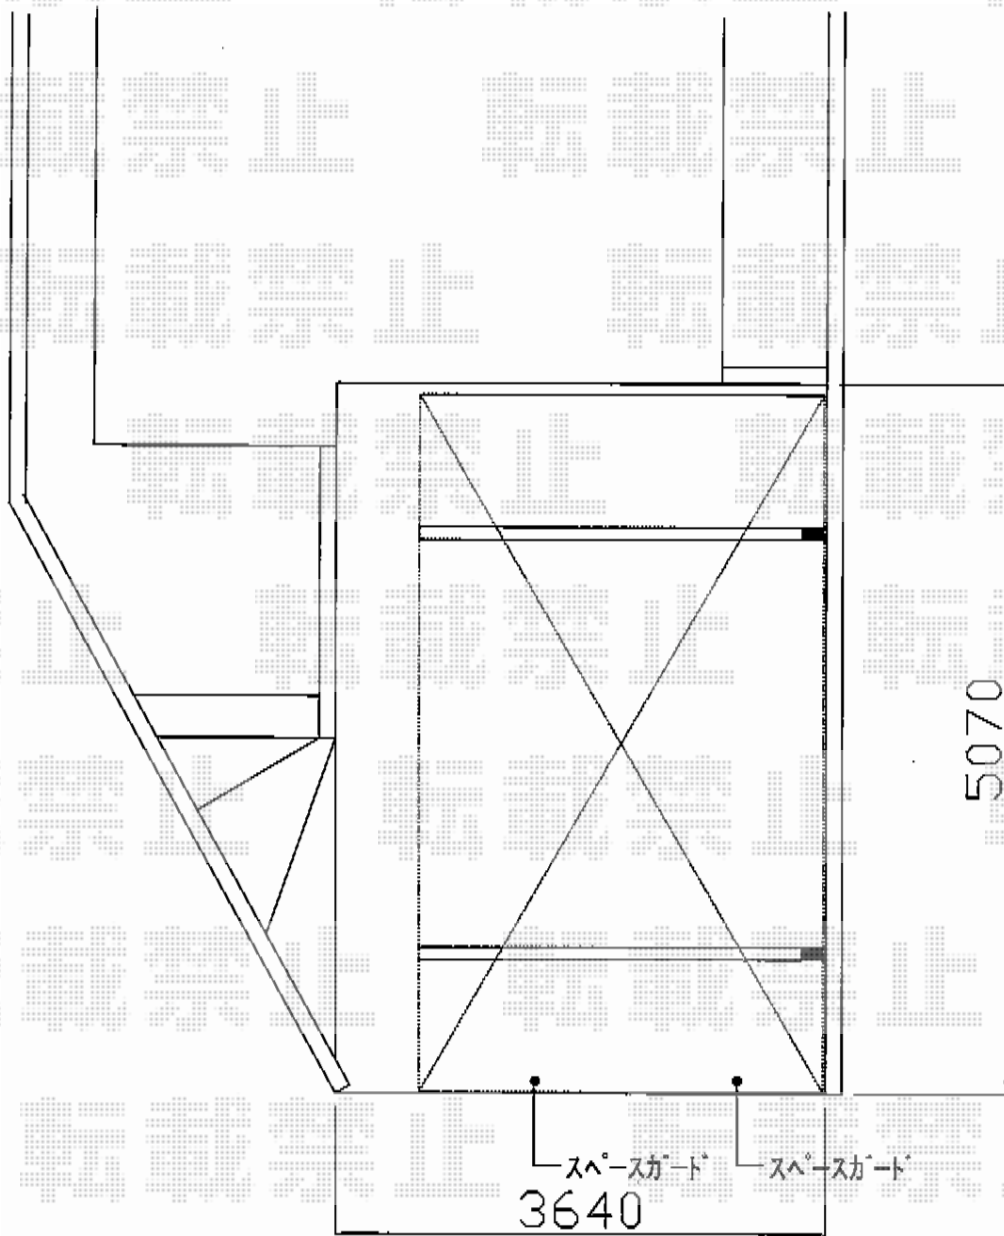

# カーブポートシグマIII 積雪～20cm対応

TOEX スペースガード(車止め)S60型 埋込式 キー付き  
仕様：クサリ内蔵型  
仕様：クサリ内蔵受

トステム カーブポートシグマIII 積雪～20cm対応  
幅= 3,000mm  
奥行= 4,980mm  
色：シャイングレー  
屋根材：熱線吸収アクアポリカーボネート(ライトブルー)  
柱仕様：ロング柱23仕様(有効高 約2,300mm)