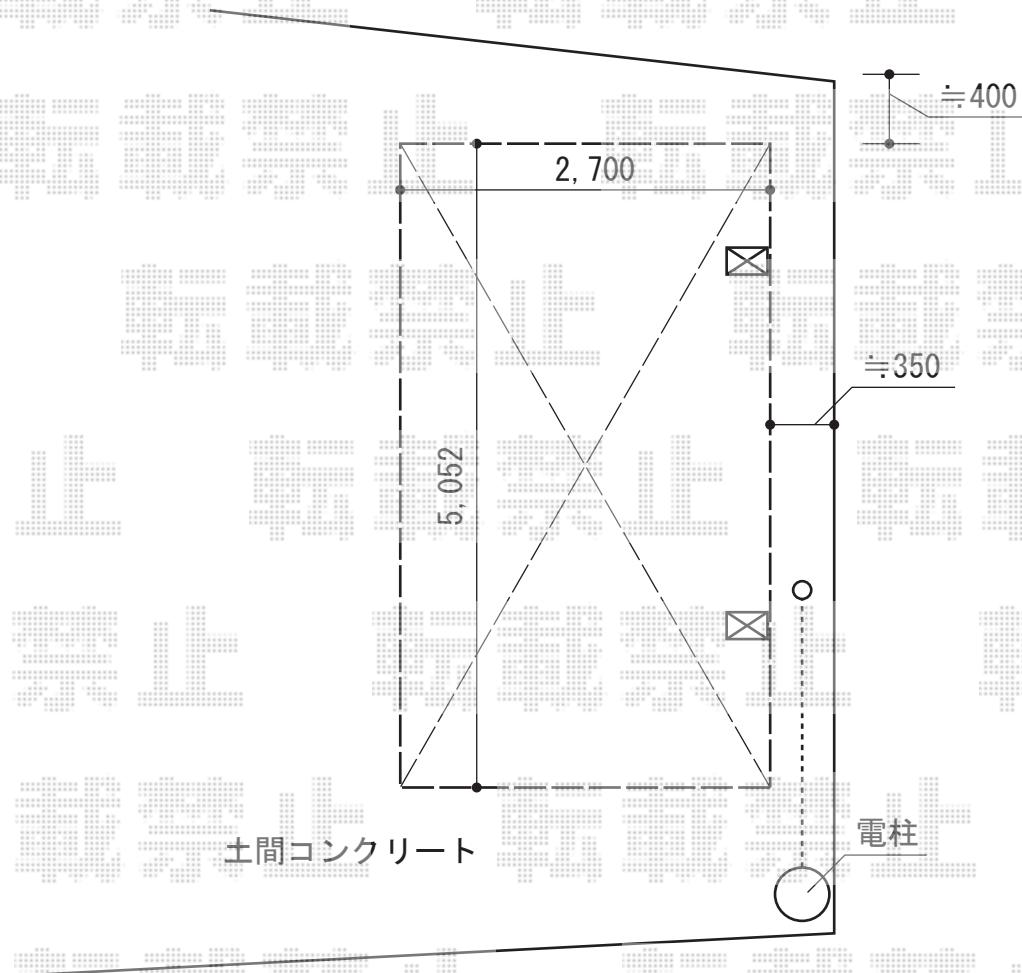

プレシオSPORT 積雪～20cm対応

Value Select プレシオSPORT 積雪～20cm対応

幅= 2,700mm

奥行= 5,052mm

色： ノーブルステン

屋根材： 熱線遮断ポリカーボネート（スカイブルーマット調）

柱仕様： ハイルフ柱仕様（有効高 約2,250mm）

現場状況や作図制限により概略図の内容と多少の違いが生じることがございます。  
施工時は、現場優先とさせて頂きたく思いますので、お立会い頂き、  
最終のご指示のほど、何卒、宜しくお願い致します。