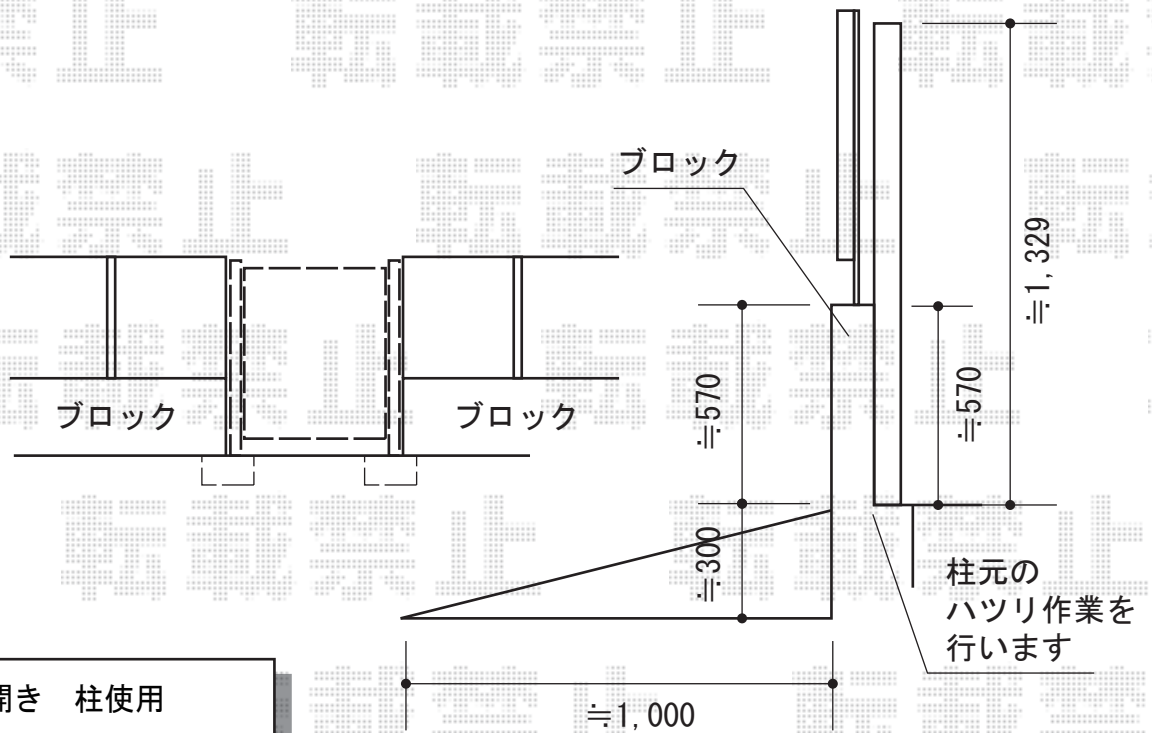

ハイ千峰 片開き 柱使用

TOEX ハイ千峰 片開き 柱使用
 扉幅 = 1,000mm
 扉高 = 1,200mm
 色 : ブロンズ
 錠 : ハイ千峰 専用片錠
 開き : 内開き
 追加部材 : 門扉用門柱 補助アンカー

現場状況や作図制限により概略図の内容と多少の違いが生じることがございます。
 施工時は、現場優先とさせて頂きたく思いますので、お立会い頂き、
 最終のご指示のほど、何卒、宜しくお願い致します。