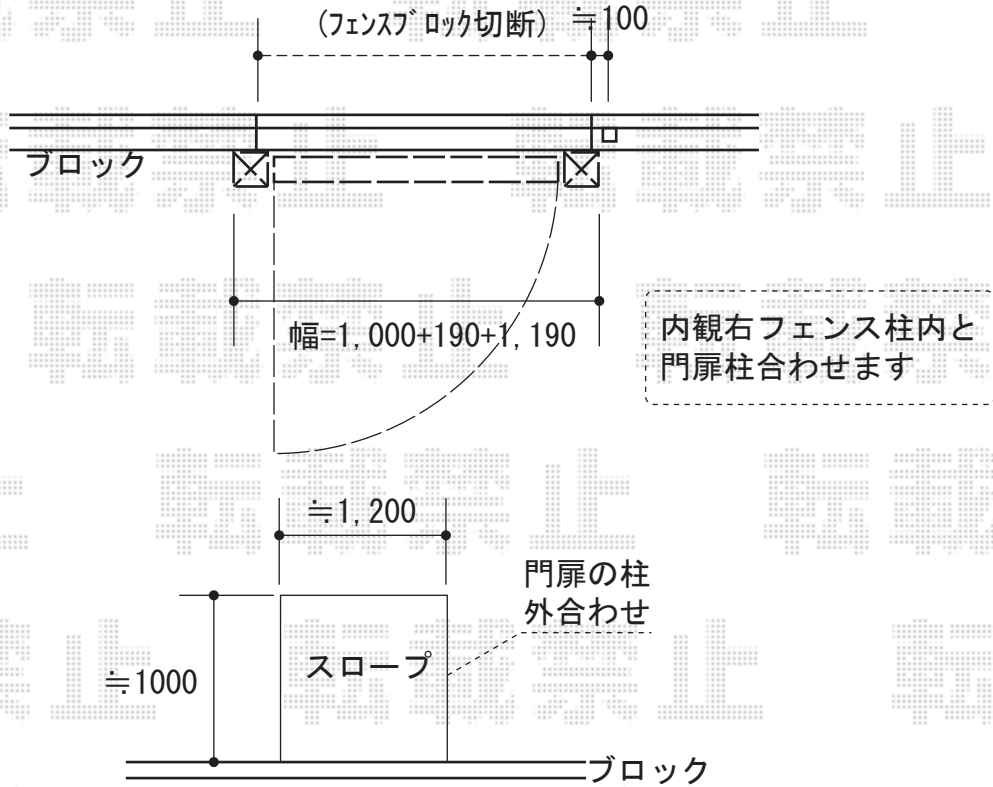

ハイ千峰 片開き 柱使用

TOEX ハイ千峰 片開き 柱使用
 扉幅 = 1,000mm
 扉高 = 1,200mm
 色 : ブロンズ
 錠 : ハイ千峰 専用片錠
 開き : 内開き
 追加部材 : 門扉用門柱 補助アンカー

現場状況や作図制限により概略図の内容と多少の違いが生じることがございます。
 施工時は、現場優先とさせて頂きたく思いますので、お立会い頂き、
 最終のご指示のほど、何卒、宜しくお願い致します。