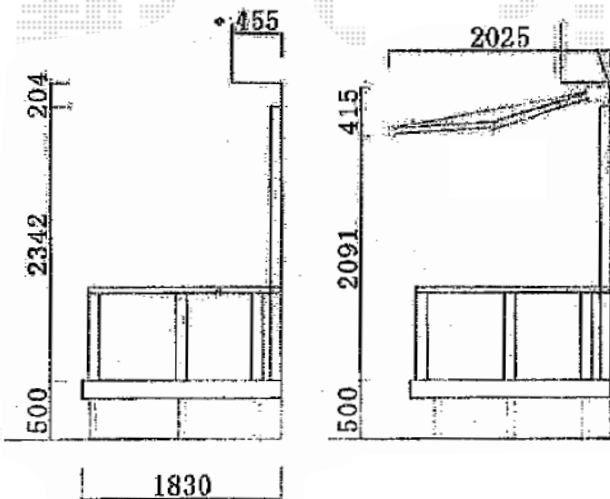

彩風C型 手動式

トステム 彩風C型 手動式
 間口=関東間1.5間 (2,730mm)
 出幅=2,000mm
 本体色：シャイングレー
 キャンバス色：アクリル (ライトベージュ)
 駆動：手動式/外観右駆動
 クランクハンドル：長さ1,000mm
 追加部材：ベースプレート一式

現場状況や作図制限により概略図の内容と多少の違いが生じることがございます。
 施工時は、現場優先とさせて頂きたく思いますので、お立会い頂き、
 最終のご指示のほど、何卒、宜しくお願い致します。