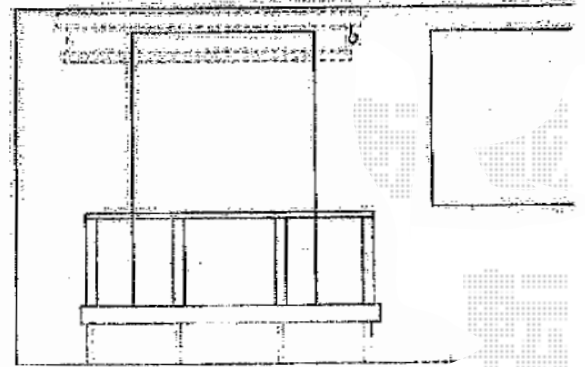

彩風C型 手動式

トステム 彩風C型 手動式
 間口=関東間1.5間 (2,730mm)
 出幅=2,000mm
 本体色：シャイングレー
 キャンバス色：アクリル (ライトベージュ)
 駆動：手動式/外観右駆動
 クランクハンドル：長さ1,000mm
 追加部材：ベースプレート一式

現場状況や作図制限により概略図の内容と多少の違いが生じることがございます。
 施工時は、現場優先とさせて頂きたく思いますので、お立会い頂き、
 最終のご指示のほど、何卒、宜しくお願い致します。