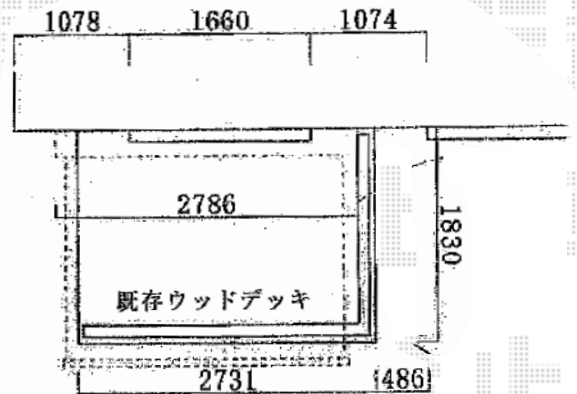

彩風C型 手動式

トステム 彩風C型 手動式
 間口=関東間1.5間 (2,730mm)
 出幅=2,000mm
 本体色：シャイングレー
 キャンバス色：アクリル (ライトベージュ)
 駆動：手動式/外観右駆動
 クランクハンドル：長さ1,000mm
 追加部材：ベースプレート一式

現場状況や作図制限により概略図の内容と多少の違いが生じることがございます。
 施工時は、現場優先とさせて頂きたく思いますので、お立会い頂き、
 最終のご指示のほど、何卒、宜しくお願い致します。