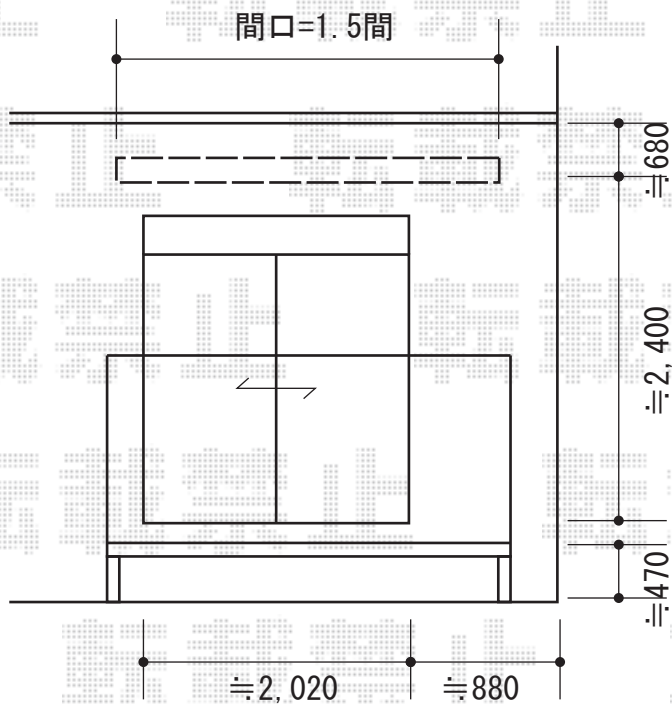

# 彩風S型 手動式

施工に際して、取付け角度のご確認を頂きますよう、  
お願い致します。

トステム 彩風S型 手動式  
 間口= 関東間1.5間 (2,730mm)  
 出幅= 2,000mm  
 本体色: ホワイト  
 キャンバス色: アクリル (アッシュブラウン)  
 駆動: 手動式/外観右駆動  
 クランクハンドル: 長さ1,500mm  
 追加部材: ベースプレート式

現場状況や作図制限により概略図の内容と多少の違いが生じることがございます。  
 施工時は、現場優先とさせて頂きたく思いますので、お立会い頂き、  
 最終のご指示のほど、何卒、宜しくお願い致します。