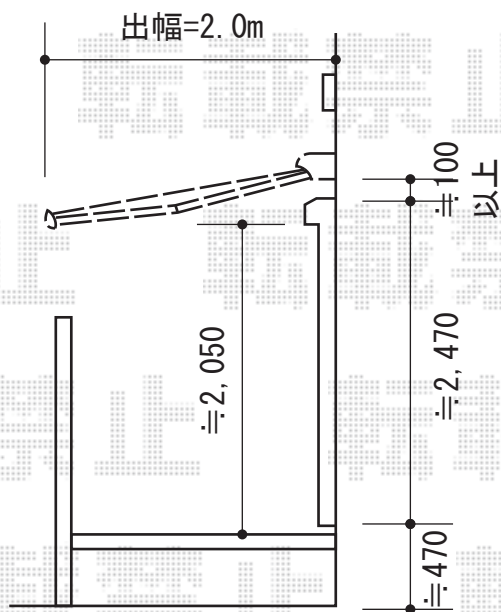

# 彩風S型 手動式

施工に際して、取付け角度のご確認を頂きますよう、  
お願い致します。

トステム 彩風S型 手動式  
 間口= 関東間1.5間 (2,730mm)  
 出幅= 2,000mm  
 本体色: ホワイト  
 キャンバス色: アクリル (アッシュブラウン)  
 駆動: 手動式/外観右駆動  
 クランクハンドル: 長さ1,500mm  
 追加部材: ベースプレート式

現場状況や作図制限により概略図の内容と多少の違いが生じることがございます。  
 施工時は、現場優先とさせて頂きたく思いますので、お立会い頂き、  
 最終のご指示のほど、何卒、宜しくお願い致します。