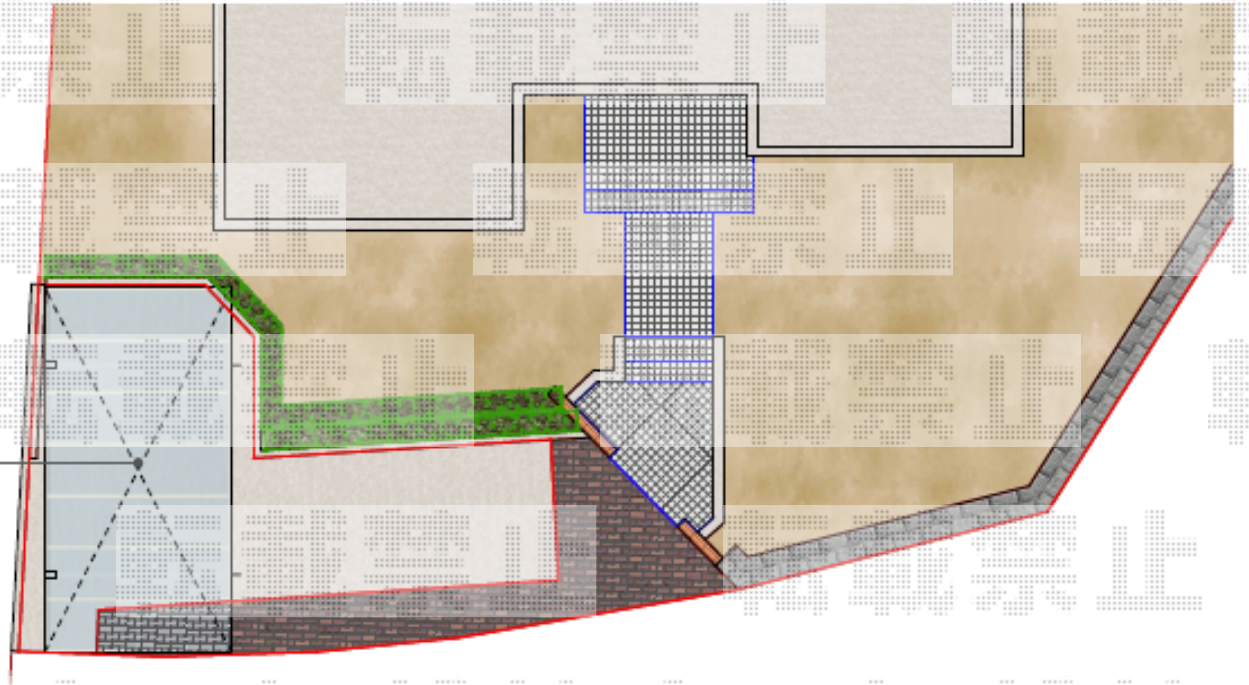

レイナポートグラン 積雪～20cm対応

YKK AP レイナポートグラン 積雪～20cm対応

幅=2,550mm

奥行=5,052mm

色：プラチナステン

屋根材：熱線遮断ポリカーボネート（アースブルーマット調）

柱仕様：標準柱仕様（有効高 約2,000mm）

YKK AP 着脱式サポート柱（標準・2本入り）

色：プラチナステン

YKK AP 屋根ふき材補強部品

色：カームブラック

現場状況や作図制限により概略図の内容と多少の違いが生じることがございます。

施工時は、現場優先とさせて頂きたく思いますので、お立会い頂き、

最終のご指示のほど、何卒、宜しくお願い致します。

EX-SHOP

[HTTP://WWW.EX-SHOP.NET](http://www.ex-shop.net)

担当：山川