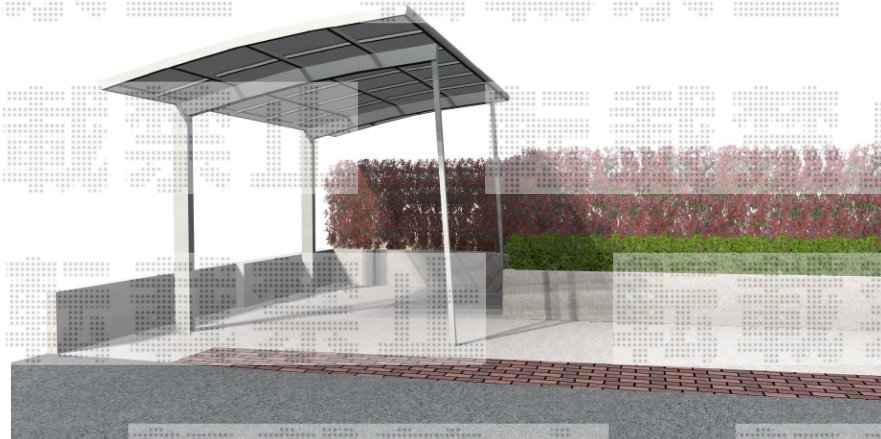

レイナポートグラン 積雪～20cm対応

YKK AP レイナポートグラン 積雪～20cm対応

幅=2,550mm

奥行=5,052mm

色：プラチナステン

屋根材：熱線遮断ポリカーボネート（アースブルーマット調）

柱仕様：標準柱仕様（有効高 約2,000mm）

YKK AP 着脱式サポート柱（標準・2本入り）

色：プラチナステン

YKK AP 屋根ふき材補強部品

色：カームブラック

現場状況や作図制限により概略図の内容と多少の違いが生じることがございます。

施工時は、現場優先とさせて頂きたく思いますので、お立会い頂き、

最終のご指示のほど、何卒、宜しくお願い致します。

EX-SHOP

[HTTP://WWW.EX-SHOP.NET](http://www.ex-shop.net)