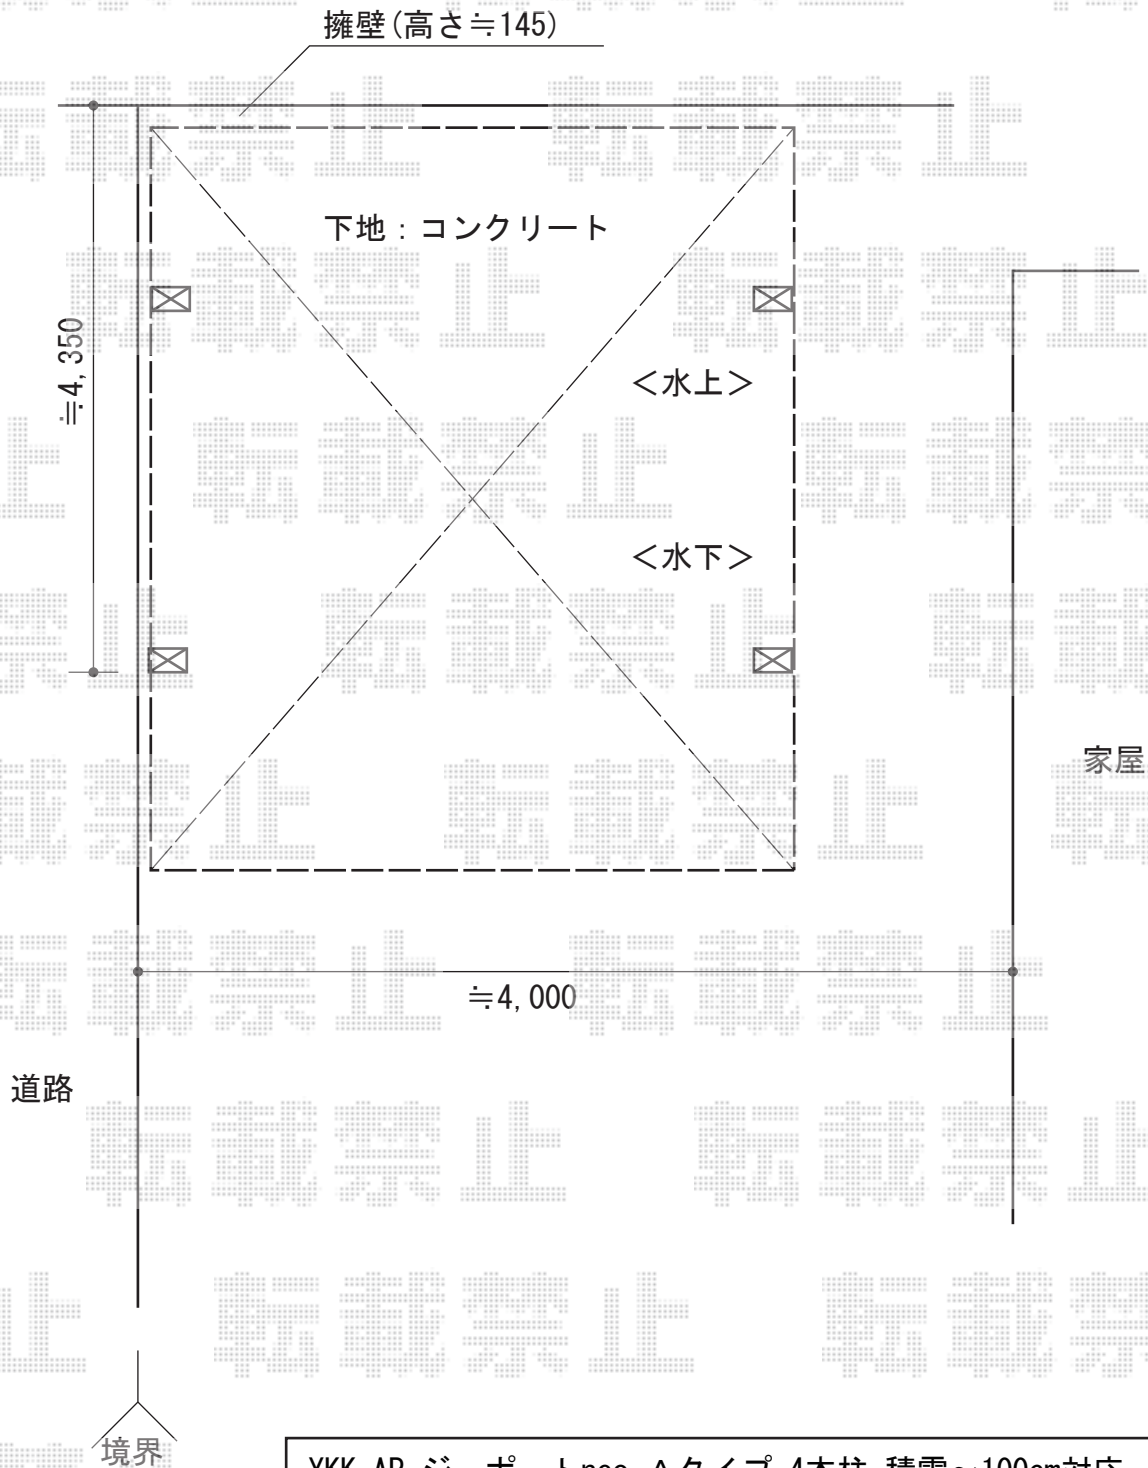

# ジーポートneo Aタイプ 4本柱 積雪～100cm対応

YKK AP ジーポートneo Aタイプ 4本柱 積雪～100cm対応  
幅= 3,111mm  
奥行= 5,456mm  
色: カームブラック  
屋根材: スチール折板 (ペフ無/t=0.8)  
柱仕様: 角柱4本/標準柱仕様 (有効高 約2,350mm)  
横材: なし

現場状況や作図制限により概略図の内容と多少の違いが生じることがございます。  
施工時は、現場優先とさせていただきますので、お立会い頂き、  
最終のご指示のほど、何卒、宜しくお願い致します。