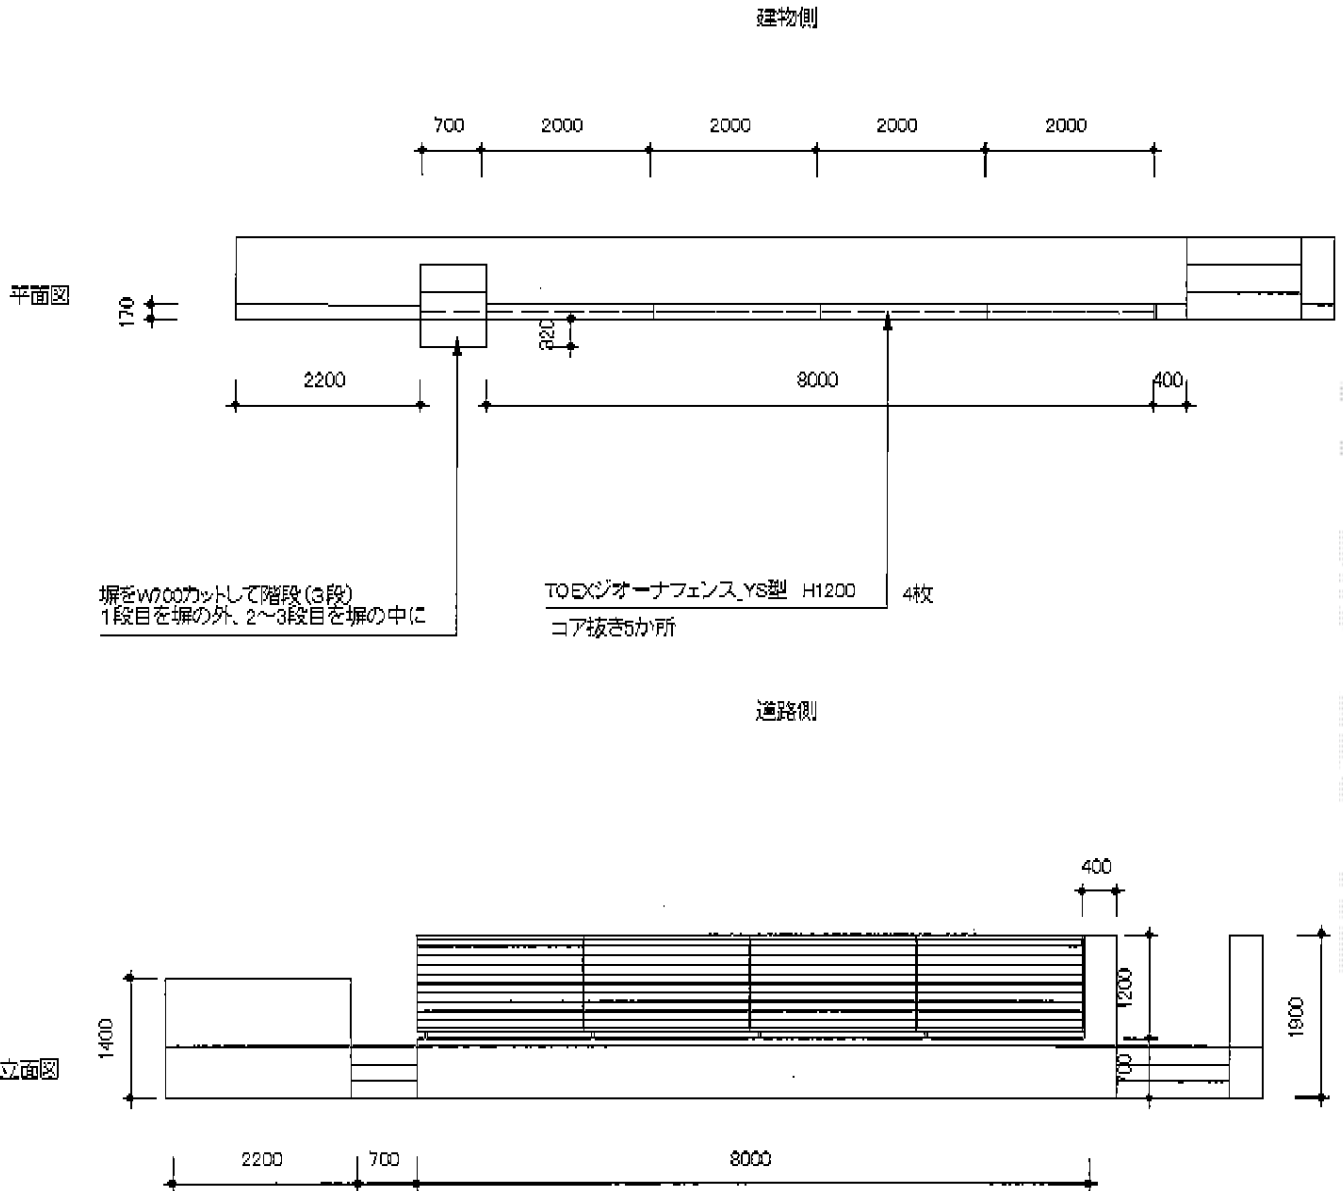

ジオナフェンス YS型 マテリアルカラー フリーポールタイプ

TOEX ジョーナフェンス YS型 マテリアルカラー フリーポールタイプ
 本体1枚 (W×H) = (1,979.5×1,200mm) ×4枚
 柱仕様：T-12×5本
 端部キャップ：×1セット
 端部部材：T-12×1本
 継手部品：×3セット
 色：シャイングレー+ミディアムチェリー

現場状況や作図制限により概略図の内容と多少の違いが生じることがございます。
 施工時は、現場優先とさせて頂きたく思いますので、お立会い頂き、
 最終のご指示のほど、何卒、宜しくお願い致します。