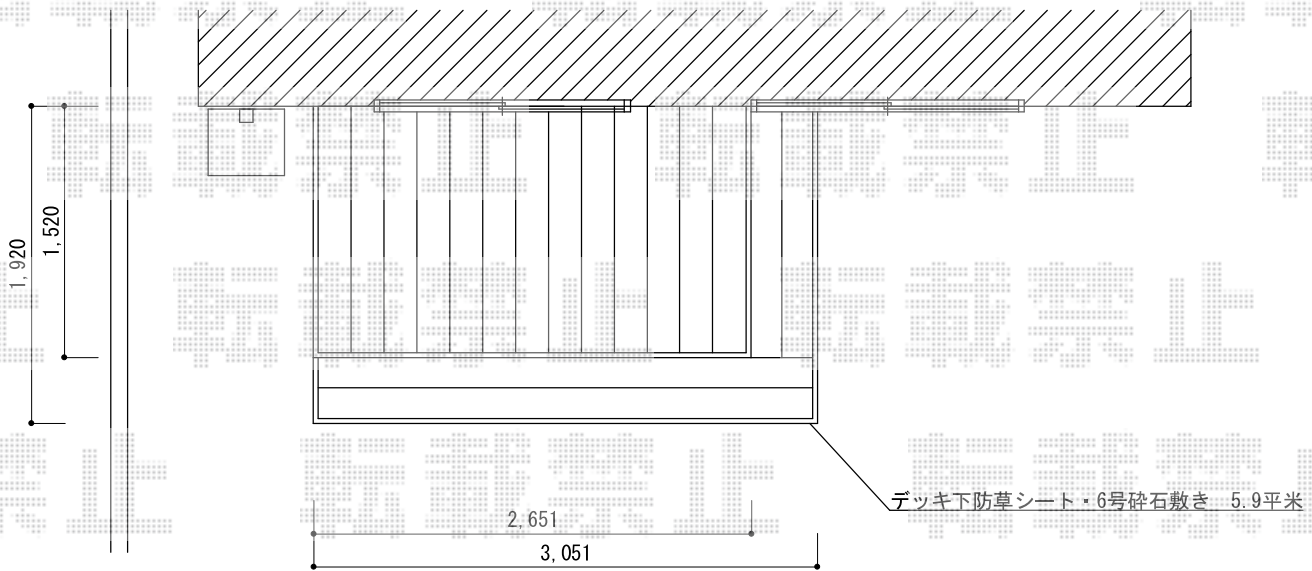

リウッドデッキ 200

YKK AP リウッドデッキ 200

間口=1.5間 (2,651mm)

出幅=5尺 (1,520mm)

色：ホワイトブラウン

床板：縦貼り

束柱：Tタイプ (400~550mm) プラチナステン

YKK AP 正面・片側面段床セット

色：ホワイトブラウン

追加部材：束柱Tタイプ2本入り

現場状況や作図制限により概略図の内容と多少の違いが生じることがございます。
施工時は、現場優先とさせて頂きたく思いますので、お立会い頂き、
最終のご指示のほど、何卒、宜しくお願い致します。

EX-SHOP
HTTP://WWW.EX-SHOP.NET

担当：都

全ての著作権は、エクスショップに帰属します。当社とのお取引目的外の使用・複製・転載禁止となっております。