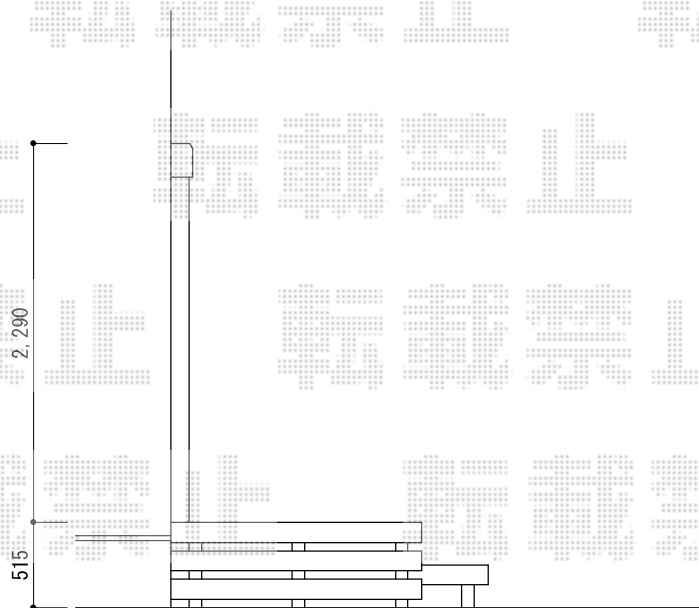

リウッドデッキ 200

YKK AP リウッドデッキ 200

間口=1.5間 (2,651mm)

出幅=5尺 (1,520mm)

色：ホワイトブラウン

床板：縦貼り

束柱：Tタイプ (400~550mm) プラチナステン

YKK AP 正面・片側面段床セット

色：ホワイトブラウン

追加部材：束柱Tタイプ2本入り

現場状況や作図制限により概略図の内容と多少の違いが生じることがございます。
施工時は、現場優先とさせて頂きたく思いますので、お立会い頂き、
最終のご指示のほど、何卒、宜しくお願い致します。

EX-SHOP
HTTP://WWW.EX-SHOP.NET

担当：都

全ての著作権は、エクスショップに帰属します。当社とのお取引目的外の使用・複製・転載禁止となっております。