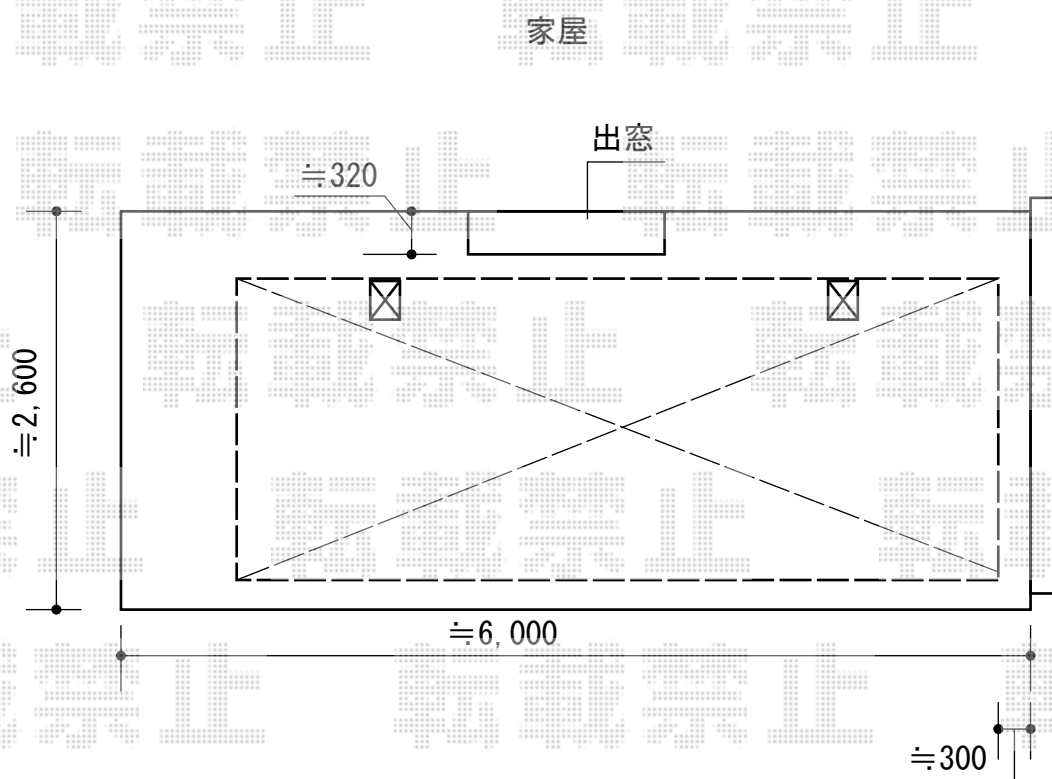

レイナポートグラン 積雪～20cm対応

②YKK AP レイナポートグラン 積雪～20cm対応
幅= 2,400mm
奥行= 5,052mm
色： ブラウン
屋根材： ポリカーボネート（アースブルー）
柱仕様： 標準柱仕様（有効高 約2,000mm）

現場状況や作図制限により概略図の内容と多少の違いが生じることがございます。
施工時は、現場優先とさせていただきますので、お立会い頂き、
最終のご指示のほど、何卒、宜しくお願い致します。