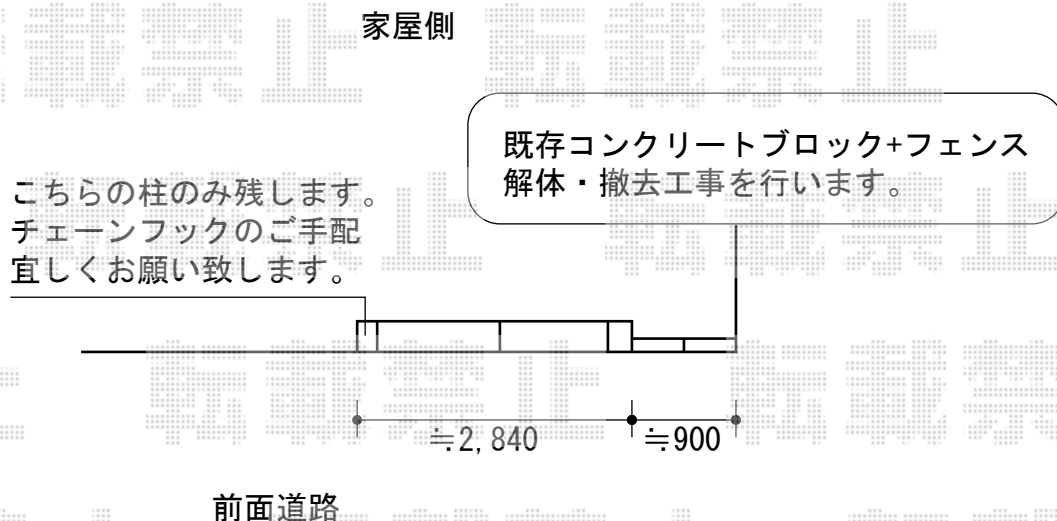

スペースガード(車止め) S76型 埋込式キー付き

TOEX スペースガード(車止め) S76型 埋込式キー付き
クサリ内蔵型 : VDD42×2セット

現場状況や作図制限により概略図の内容と多少の違いが生じることがございます。
施工時は、現場優先とさせて頂きたく思いますので、お立会い頂き、
最終のご指示のほど、何卒、宜しくお願い致します。

EX-SHOP
HTTP://WWW.EX-SHOP.NET
担当: 宅島