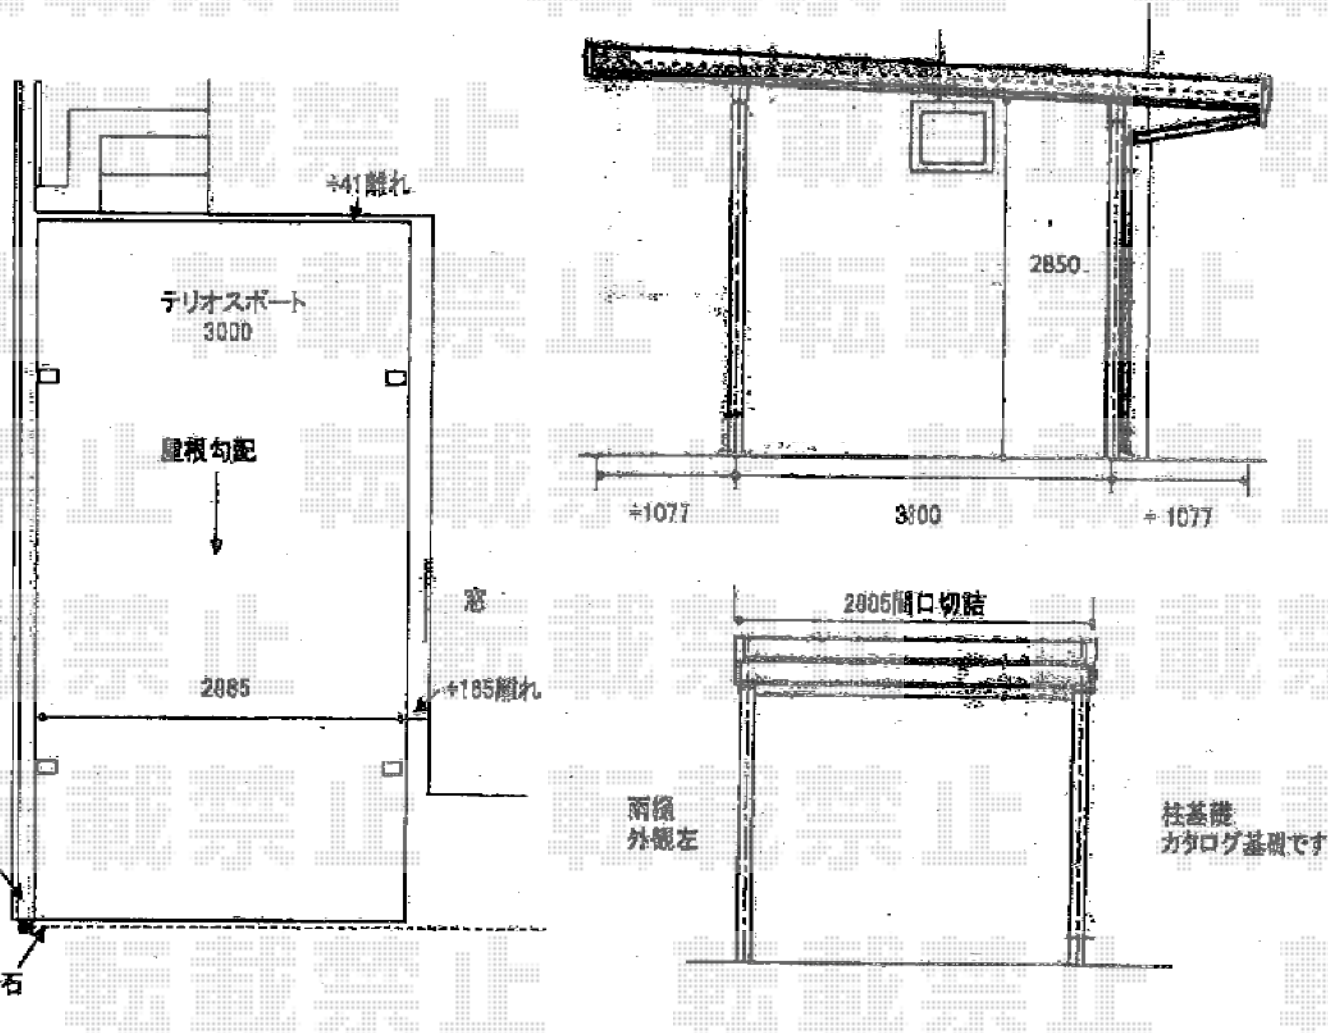

テリオSPORTIII 3000 4本柱 積雪~100cm対応

トステム テリオSPORTIII 3000 4本柱 積雪~100cm対応
 幅=3,084mm
 奥行=5,453mm
 色：オータムブラウン
 屋根材：【価格別途】スチール折板（ペフ無）
 柱仕様：ロング柱30仕様（有効高 約3,000mm）

現場状況や作図制限により概略図の内容と多少の違いが生じることがございます。
 施工時は、現場優先とさせていただきますので、お立会い頂き、
 最終のご指示のほど、何卒、宜しくお願い致します。