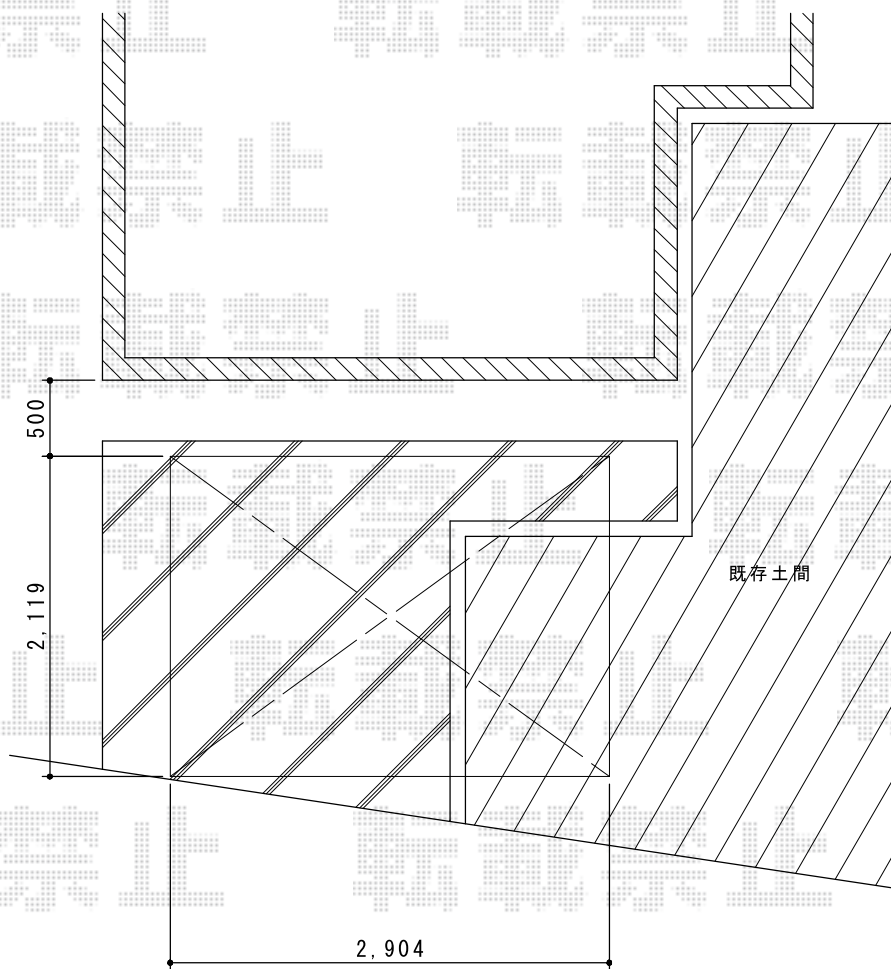

エフルージュグランミニ 積雪～20cm対応

YKK AP エフルージュグランミニ 積雪～20cm対応

幅=2,119mm

奥行=2,904mm

色：ピュアシルバー

熱線遮断ポリカーボネート（トーマイマット）

柱仕様：ハイルーフ柱仕様

稲葉物置 シンプリー 一般型 1520×900×1603

間口=1,520mm

奥行=900mm

高さ=1,603mm

色：フレンドリーホワイト

屋根タイプ：標準型

耐荷重タイプ：一般型

棚タイプ：全面棚タイプ

現場状況や作図制限により概略図の内容と多少の違いが生じることがございます。
施工時は、現場優先とさせて頂きたく思いますので、お立会い頂き、
最終のご指示のほど、何卒、宜しくお願い致します。