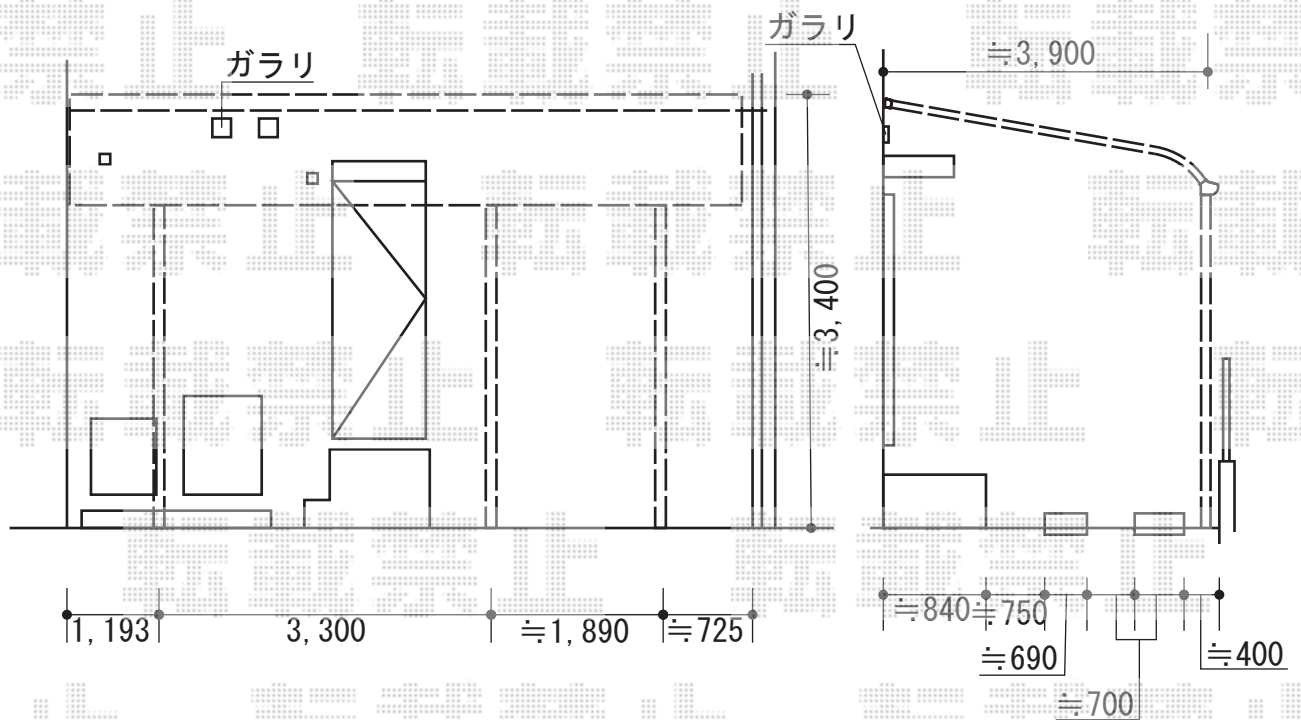

ルーフポートシグマIII 延長 積雪～20cm対応

トステム ルーフポートシグマIII 延長 積雪～20cm対応
 幅= 3,899mm
 奥行= 7,098mm
 色： シャイングレー
 屋根材： ガリレポリカ（クリアマット・すりガラス調）
 柱仕様： ロング柱23仕様（有効高 約2,750mm）

現場状況や作図制限により概略図の内容と多少の違いが生じることがございます。
 施工時は、現場優先とさせて頂きたく思いますので、お立会い頂き、
 最終のご指示のほど、何卒、宜しくお願い致します。