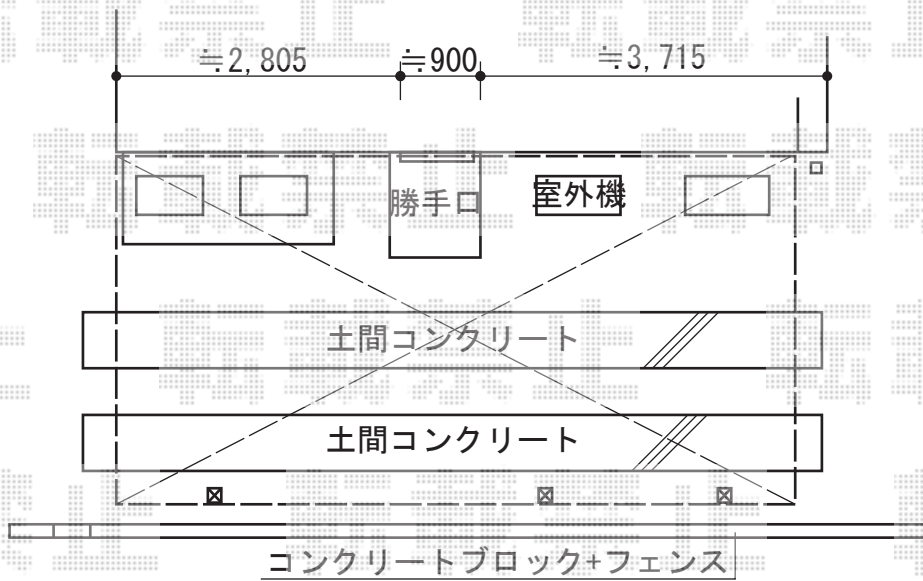

ルーフポートシグマIII 延長 積雪～20cm対応

トステム ルーフポートシグマIII 延長 積雪～20cm対応
 幅= 3,899mm
 奥行= 7,098mm
 色： シャイングレー
 屋根材： ガリレポリカ（クリアマット・すりガラス調）
 柱仕様： ロング柱23仕様（有効高 約2,750mm）

現場状況や作図制限により概略図の内容と多少の違いが生じることがございます。
 施工時は、現場優先とさせて頂きたく思いますので、お立会い頂き、
 最終のご指示のほど、何卒、宜しくお願い致します。