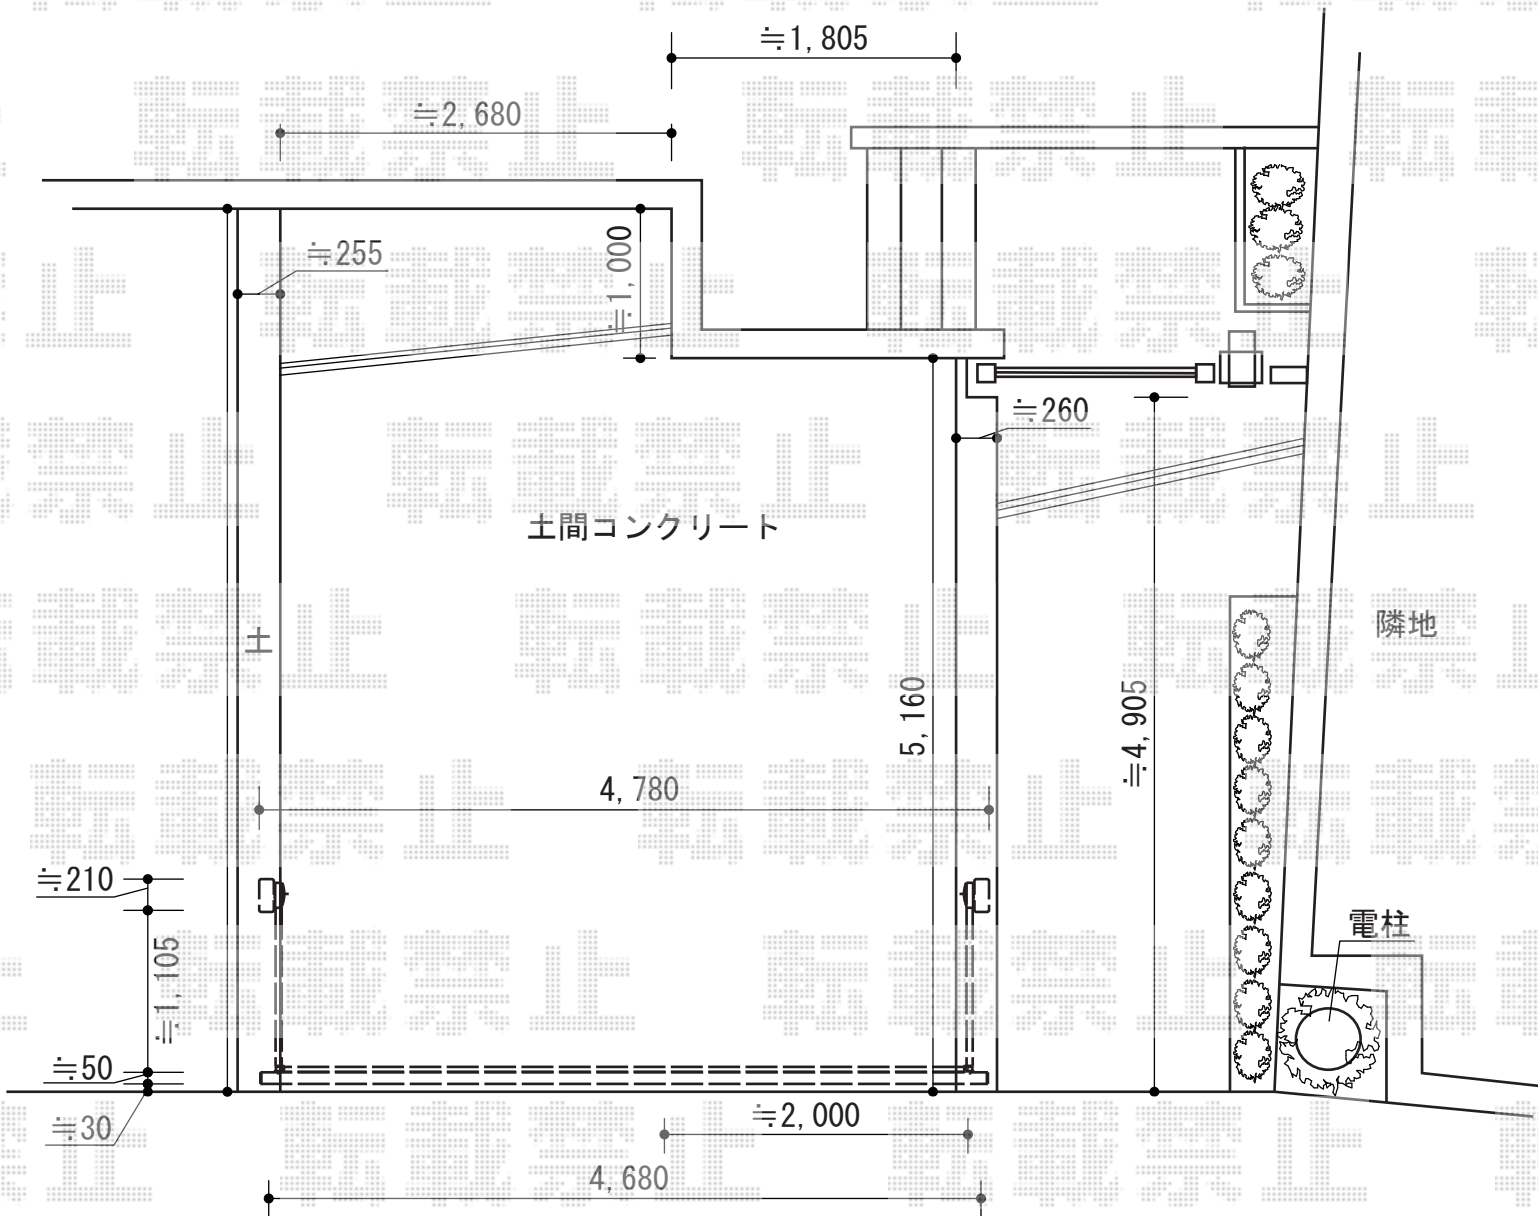

エクスラインアップゲート ワイド 1型 手動式

YKK AP 【仮】エクスラインアップゲート ワイド 1型 手動式
 本体 (W×H) = (4,680mm×1,000mm)
 色：プラチナステン
 柱仕様：ハイルーフ柱仕様 (有効通過高2,140mm)
 駆動：手動式
 オプション：ロング支持金具・フック棒セット

現場状況や作図制限により概略図の内容と多少の違いが生じることがございます。
 施工時は、現場優先とさせていただきますので、お立会い頂き、
 最終のご指示のほど、何卒、宜しくお願い致します。