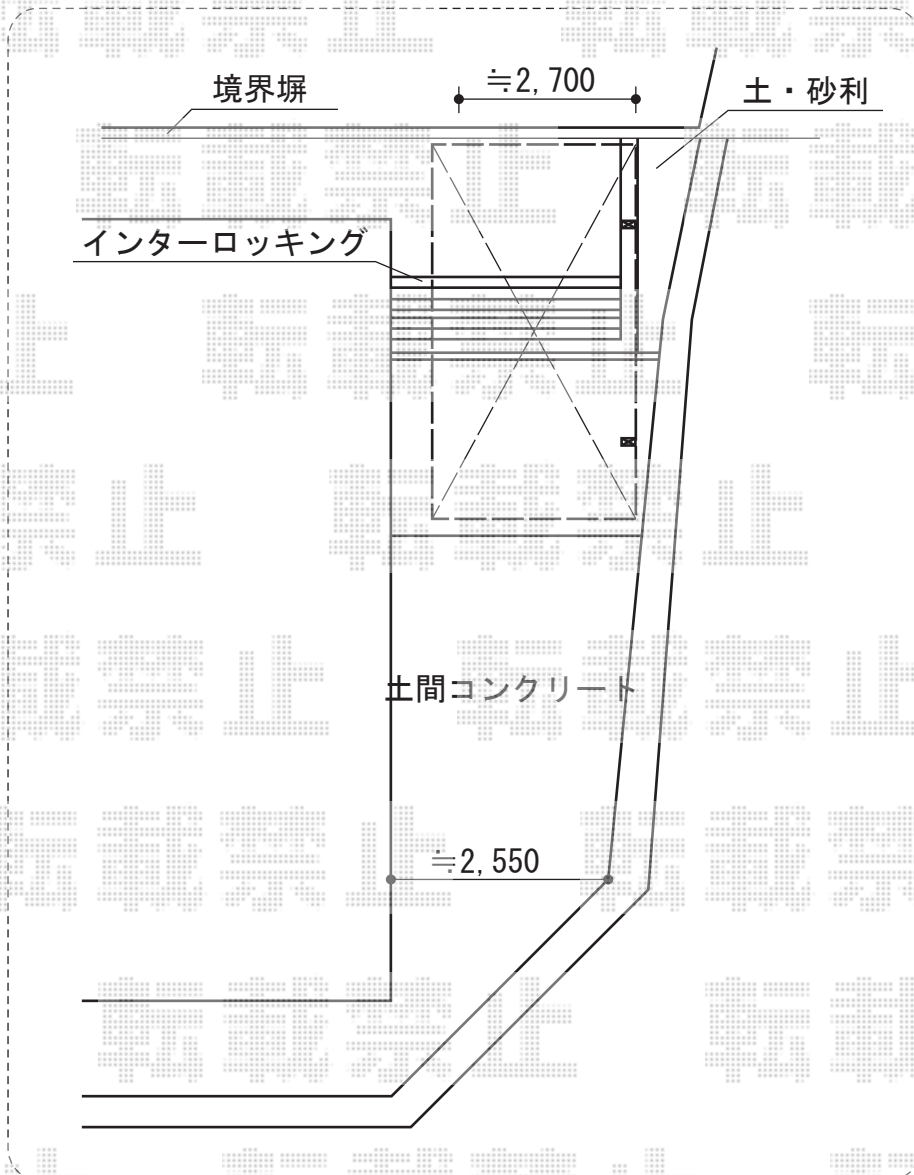

# プレシオSPORT 積雪～20cm対応

Value Select プレシオSPORT 積雪～20cm対応  
幅=2,700mm  
奥行=5,052mm  
色：チャコールブラック  
屋根材：ポリカーボネート（ガラスマット）  
柱仕様：標準柱仕様（有効高 約1,800mm）

現場状況や作図制限により概略図の内容と多少の違いが生じることがございます。  
施工時は、現場優先とさせて頂きたく思いますので、お立会い頂き、  
最終のご指示のほど、何卒、宜しくお願い致します。