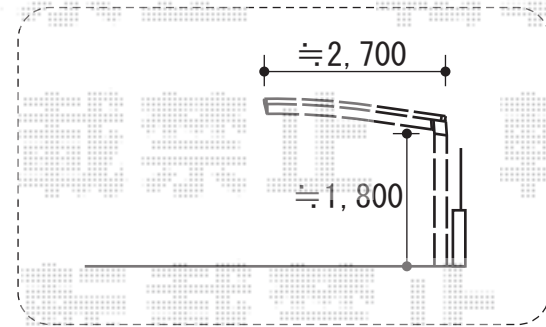

# プレシオSPORT 積雪～20cm対応

Value Select プレシオSPORT 積雪～20cm対応  
幅=2,700mm  
奥行=5,052mm  
色：チャコールブラック  
屋根材：ポリカーボネート（ガラスマット）  
柱仕様：標準柱仕様（有効高 約1,800mm）

現場状況や作図制限により概略図の内容と多少の違いが生じることがございます。  
施工時は、現場優先とさせて頂きたく思いますので、お立会い頂き、  
最終のご指示のほど、何卒、宜しくお願い致します。