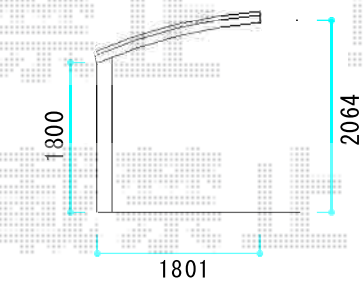

カーブポートシグマIII ミニ 積雪~20cm対応

トステム カーブポートシグマIII ミニ 積雪~20cm対応
幅= 1,801mm
奥行= 4,980mm
色: ブラック
屋根材: ポリカーボネート (ブルースモーク)
柱仕様: 標準柱仕様 (有効高 約1,800mm)

現場状況や作図制限により概略図の内容と多少の違いが生じることがございます。
施工時は、現場優先とさせて頂きたく思いますので、お立会い頂き、
最終のご指示のほど、何卒、宜しくお願い致します。