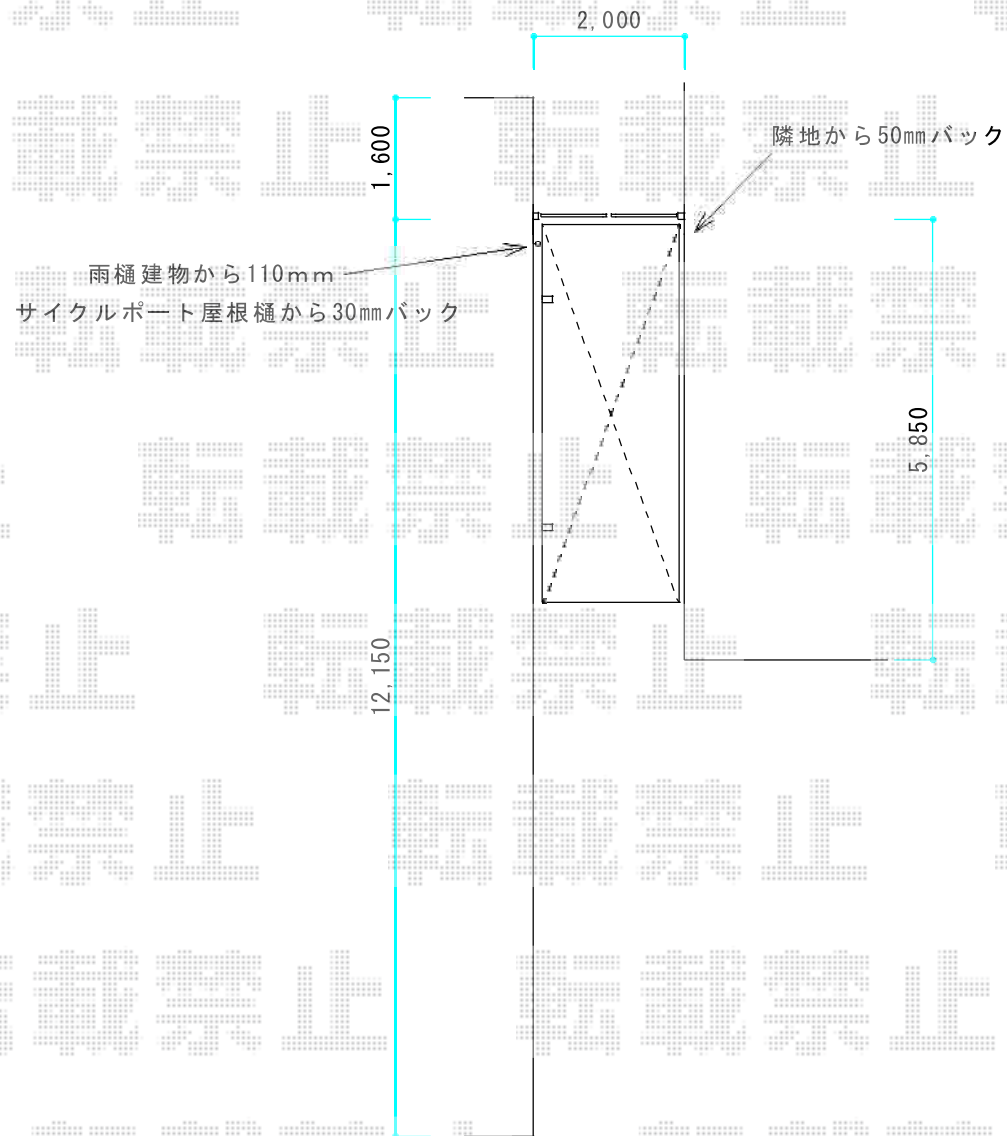

カーブポートシグマIII ミニ 積雪~20cm対応

トステム カーブポートシグマIII ミニ 積雪~20cm対応
幅= 1,801mm
奥行= 4,980mm
色: ブラック
屋根材: ポリカーボネート (ブルースモーク)
柱仕様: 標準柱仕様 (有効高 約1,800mm)

現場状況や作図制限により概略図の内容と多少の違いが生じることがございます。
施工時は、現場優先とさせて頂きたく思いますので、お立会い頂き、
最終のご指示のほど、何卒、宜しくお願い致します。