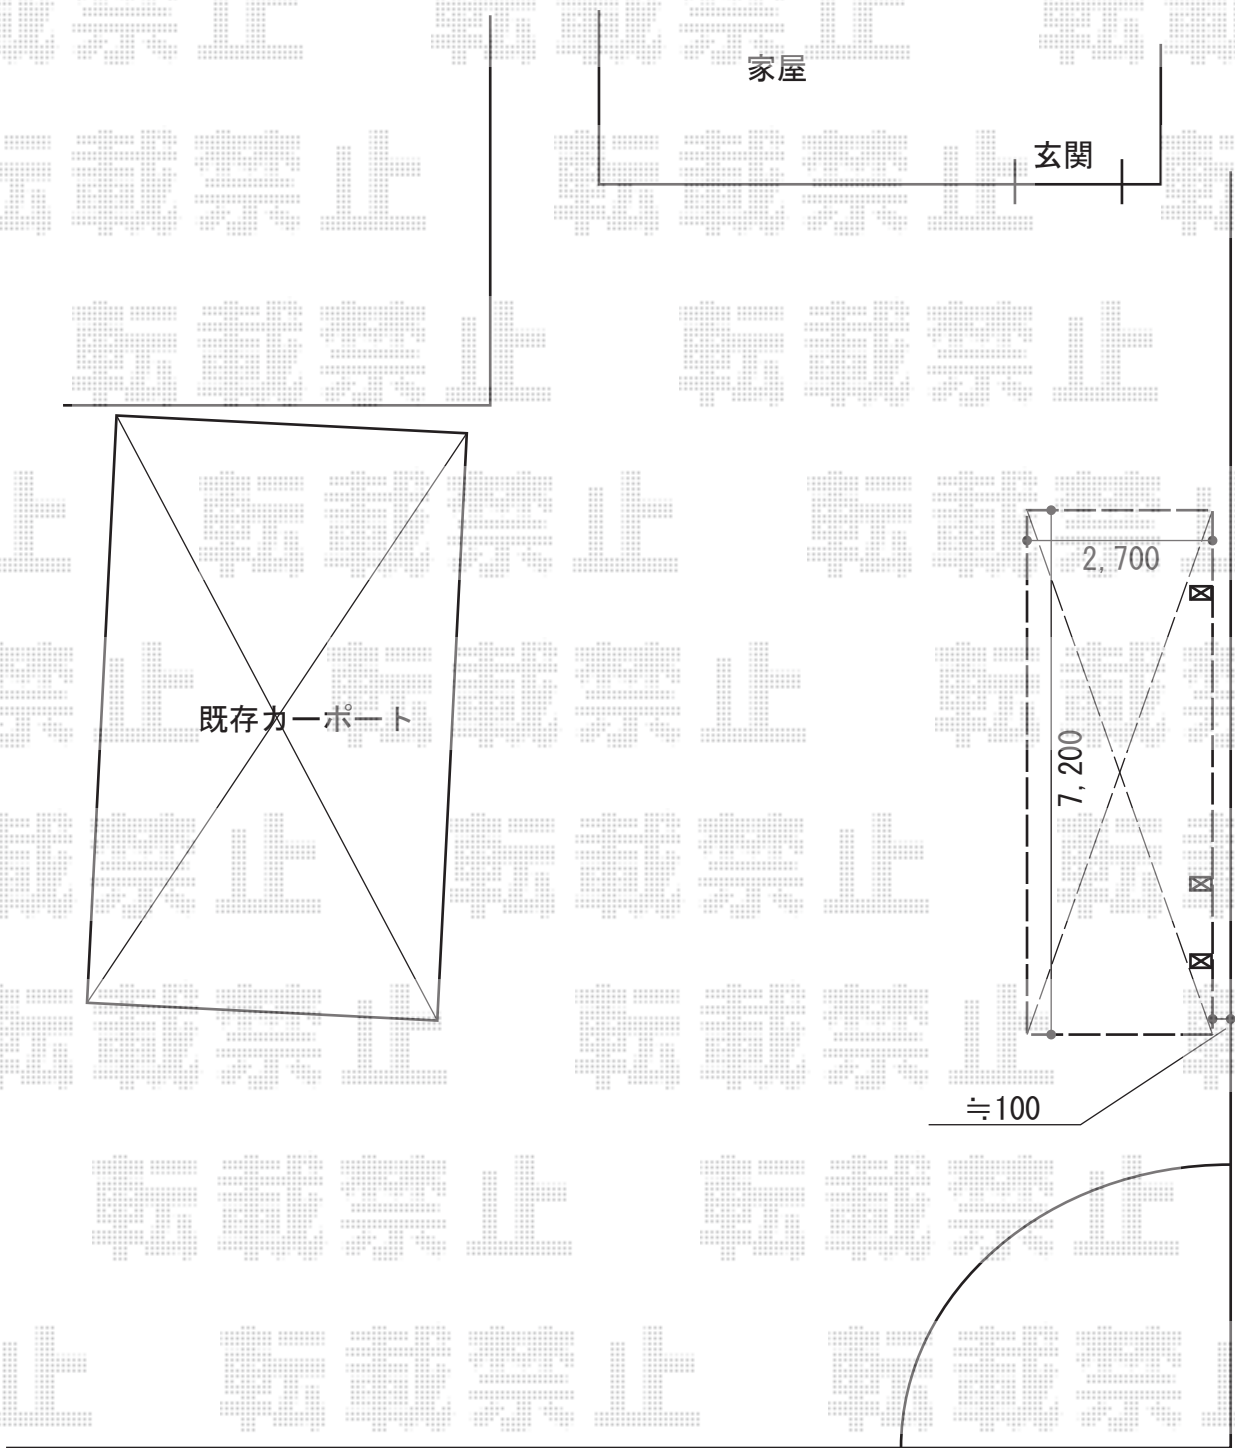

レイナポートグラン 延長 積雪～20cm対応

YKK AP レイナポートグラン 延長 積雪～20cm対応

幅= 2,700mm

奥行= 7,200mm

色： プラチナステン

屋根材： 熱線遮断ポリカーボネート（アースブルーマット調）

柱仕様： 標準柱仕様（有効高 約2,000mm）

現場状況や作図制限により概略図の内容と多少の違いが生じることがございます。  
施工時は、現場優先とさせて頂きたく思いますので、お立会い頂き、  
最終のご指示のほど、何卒、宜しくお願い致します。