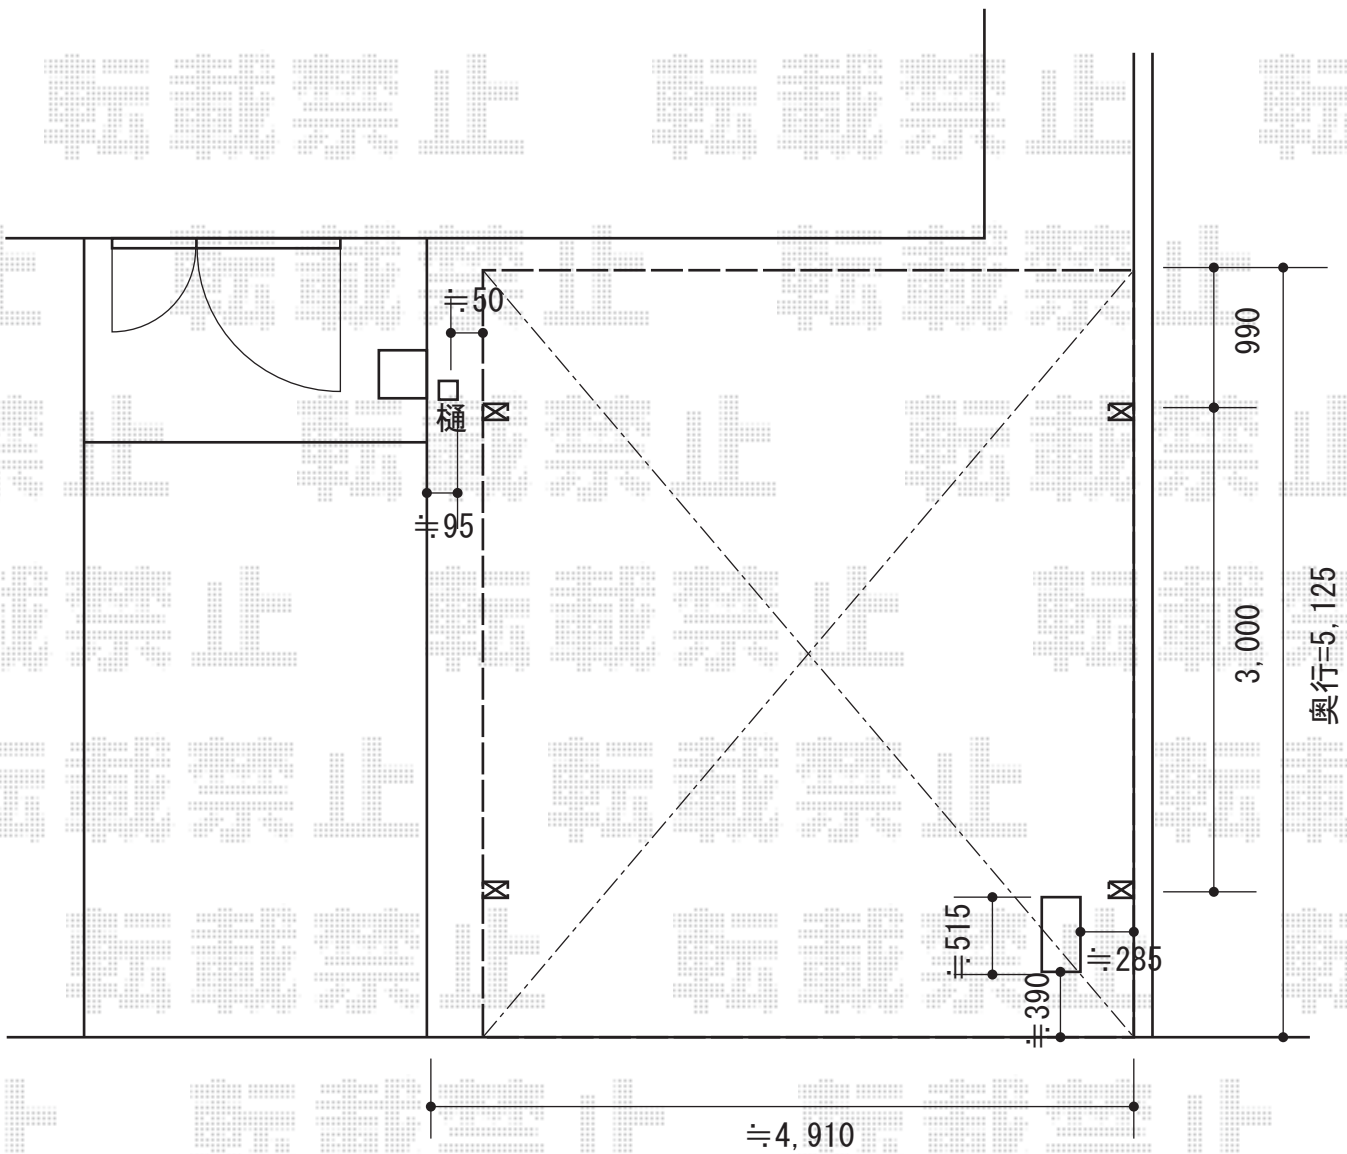

カーブポートシグマIII M合掌 積雪～20cm対応

トステム カーブポートシグマIII M合掌 積雪～20cm対応
 幅= 4,816mm
 奥行= 4,980mm
 色： オータムブラウン
 屋根材： ポリカーボネート（ブルースモーク）
 柱仕様： ロング柱23仕様（有効高 約2,300mm）

現場状況や作図制限により概略図の内容と多少の違いが生じることがございます。
 施工時は、現場優先とさせていただきますので、お立会い頂き、
 最終のご指示のほど、何卒、宜しくお願い致します。