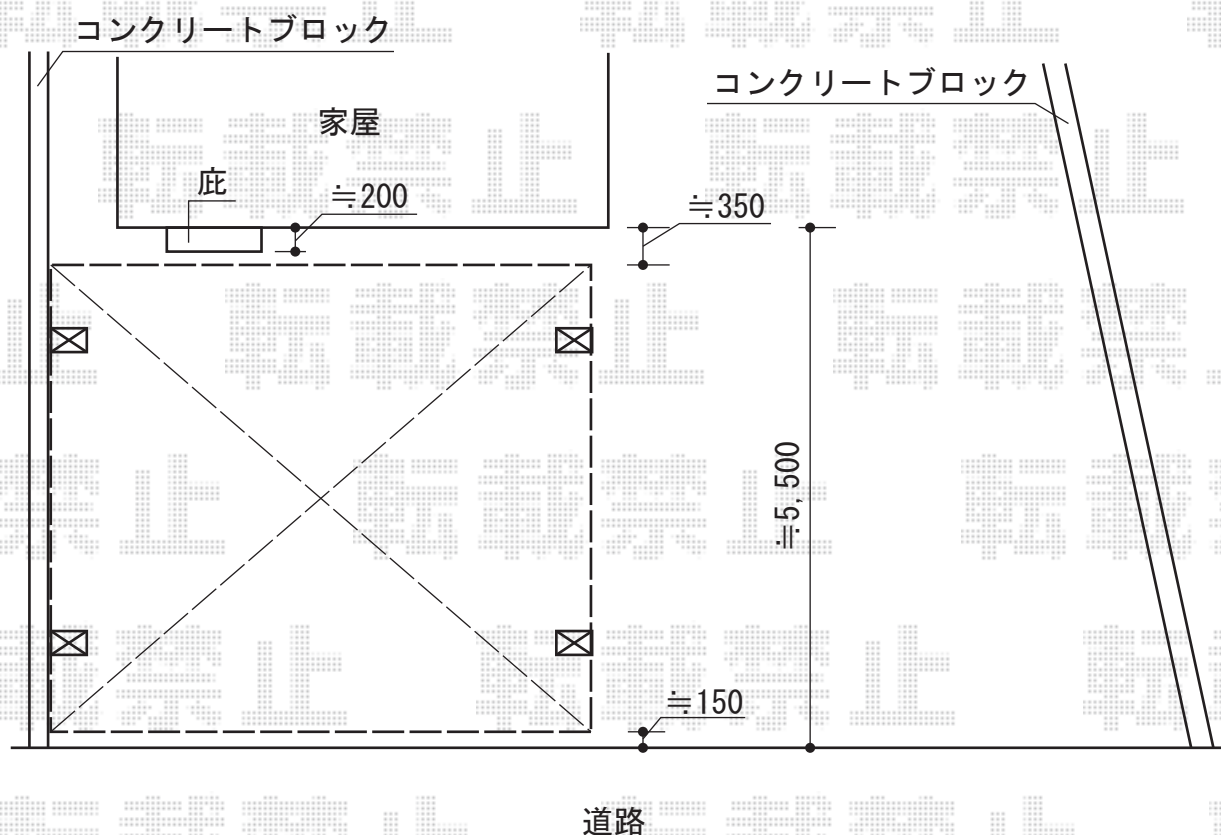

カーブポートシグマIII ワイド 積雪～20cm対応

トステム カーブポートシグマIII ワイド 積雪～20cm対応
幅=6,060mm
奥行=4,980mm
色：シャイングレー
屋根材：熱線吸収アクアポリカーボネート（ライトブルー）
柱仕様：ロング柱23仕様（有効高 約2,300mm）

現場状況や作図制限により概略図の内容と多少の違いが生じることがございます。
施工時は、現場優先とさせて頂きたく思いますので、お立会い頂き、
最終のご指示のほど、何卒、宜しくお願い致します。