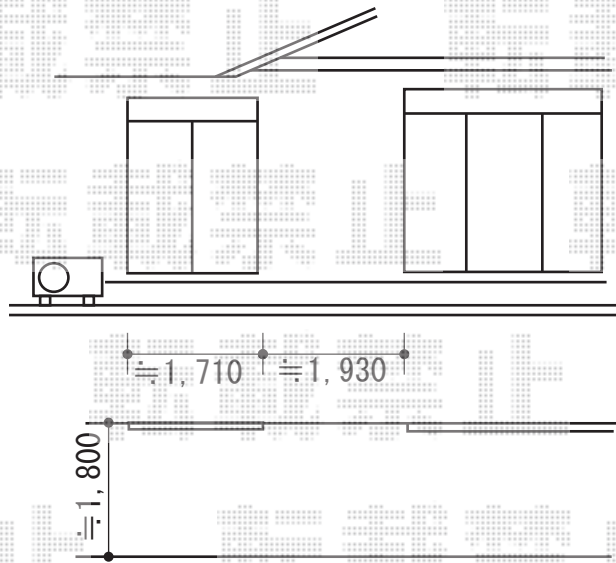

# ほせるんですII F型 ハーフ囲いタイプ

## - テラス囲い -

ウッドデッキ

トステム ほせるんですII F型 ハーフ囲いタイプ  
寸法=間口 関東2.0間 (3,640mm) × 出幅 6尺 (1,785mm)  
ユニット：オープンタイプ  
色：オータムブラウン  
屋根材：ポリカーボネート (ブラウン)  
床材：木目 (塩ビデッキボード)  
オプション：吊り下げ物干し 標準 2本入+取り付け棧  
オプション：ステップ1段

現場状況や作図制限により概略図の内容と多少の違いが生じることがございます。  
施工時は、現場優先とさせていただきますので、お立会い頂き、  
最終のご指示のほど、何卒、宜しくお願い致します。