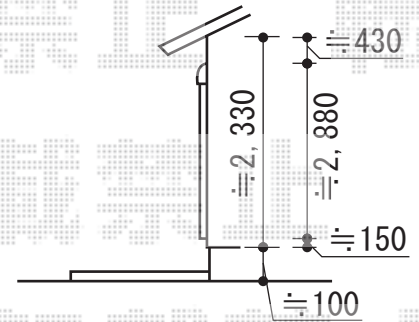

# ほせるんですII F型 ハーフ囲いタイプ

## - テラス囲い -

ウッドデッキ

トステム ほせるんですII F型 ハーフ囲いタイプ  
寸法=間口 関東2.0間 (3,640mm) × 出幅 6尺 (1,785mm)  
ユニット：オープンタイプ  
色：オータムブラウン  
屋根材：ポリカーボネート (ブラウン)  
床材：木目 (塩ビデッキボード)  
オプション：吊り下げ物干し 標準 2本入+取り付け棧  
オプション：ステップ1段

現場状況や作図制限により概略図の内容と多少の違いが生じることがございます。  
施工時は、現場優先とさせていただきますので、お立会い頂き、  
最終のご指示のほど、何卒、宜しくお願い致します。