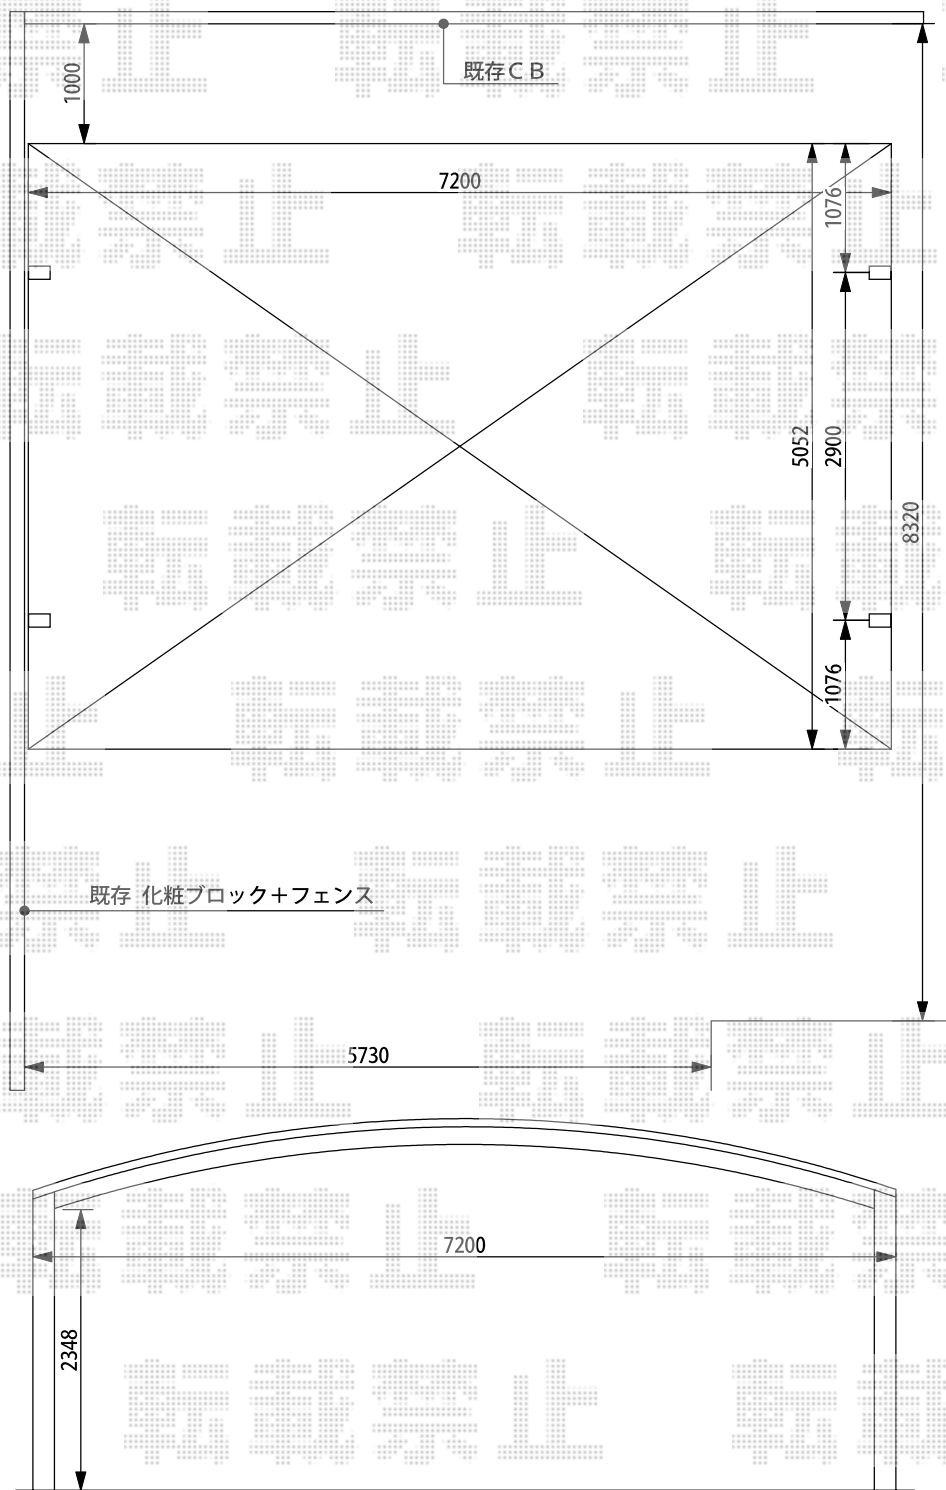

レイナトリプルポートグラン 積雪~20cm対応

YKK AP レイナトリプルポートグラン 積雪~20cm対応
幅= 7,200mm
奥行= 5,052mm
色： プラチナステン
屋根材： ポリカーボネート（アースブルー）
柱仕様： ハイルフ柱仕様（有効高 約2,350mm）

現場状況や作図制限により概略図の内容と多少の違いが生じることがございます。
施工時は、現場優先とさせて頂きたく思いますので、お立会い頂き、
最終のご指示のほど、何卒、宜しくお願い致します。