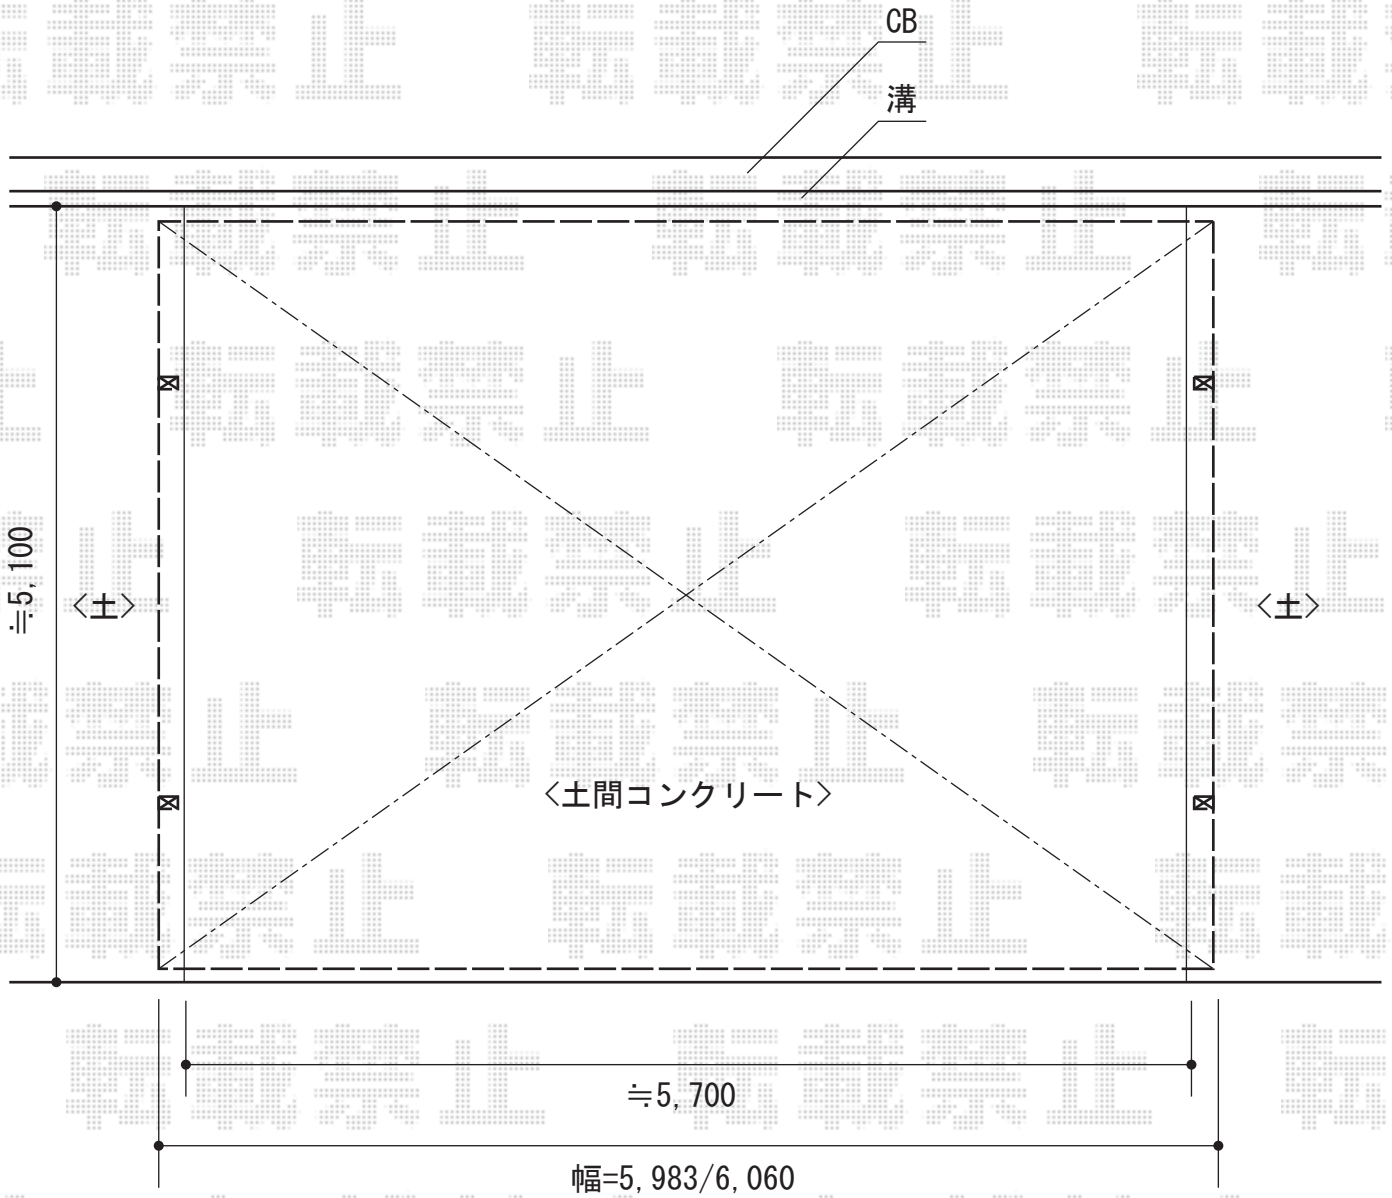

レイナツインポートグラン 積雪～20cm対応

YKK AP レイナツインポートグラン 積雪～20cm対応
幅= 5,983mm
奥行= 5,052mm
色： プラチナステン
屋根材： 熱線遮断ポリカーボネート(トーマイマット)
柱仕様： ハイルフ柱仕様(有効高 約2,350mm)

現場状況や作図制限により概略図の内容と多少の違いが生じることがございます。
施工時は、現場優先とさせて頂きたく思いますので、お立会い頂き、
最終のご指示のほど、何卒、宜しくお願い致します。