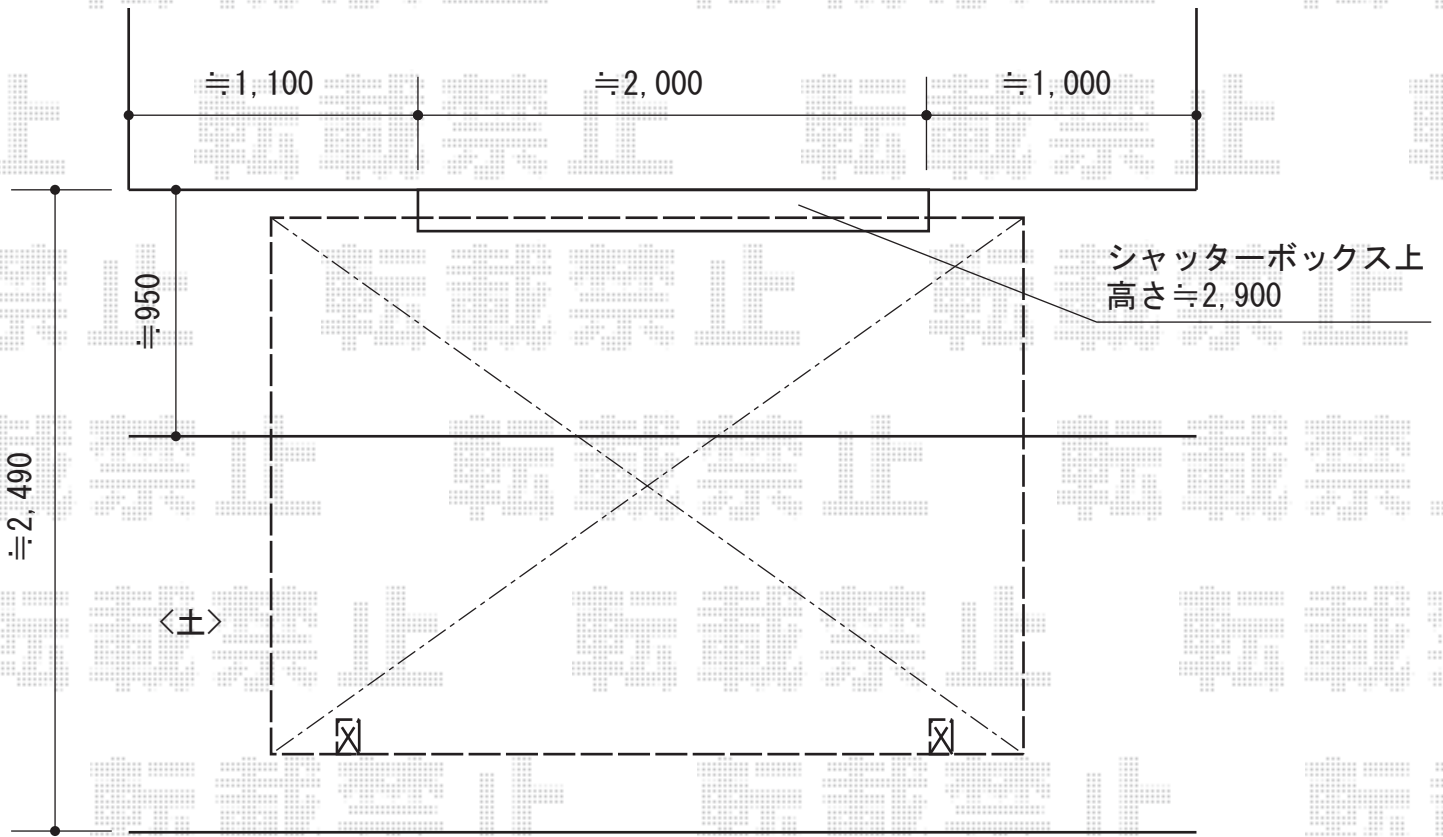

アーキフィット ミニ 独立テラスタイプ 積雪～20cm対応

TOEX アーキフィット ミニ 独立テラスタイプ 積雪～20cm対応
間口= 2,902mm

出幅= 2,102mm

色： ナチュラルシルバー

屋根材： ポリカーボネート（クリアマット/すりガラス調）

柱仕様： ロング柱28仕様（有効高 約2,800mm）

追加部材： 躯体すき間ふさぎ材29型用

TOEX 竿掛けセットS

色： ナチュラルシルバー

TOEX アーキフィット ミニ用サイドパネルQ

奥行サイズ： 29型用

高さ= 1段（H800mm）

色： ナチュラルシルバー

パネル材： ポリカーボネート（クリアマット/すりガラス調）

柱仕様： ロング柱28仕様/間柱1本

現場状況や作図制限により概略図の内容と多少の違いが生じることがございます。
施工時は、現場優先とさせていただきますので、お立会い頂き、
最終のご指示のほど、何卒、宜しくお願い致します。