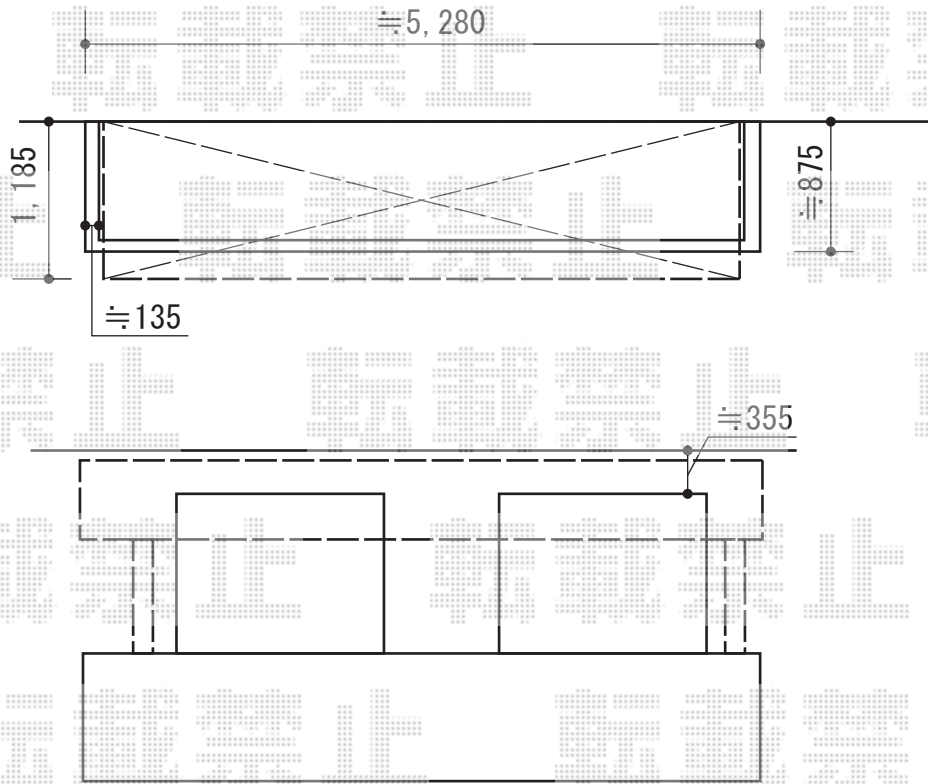

ライザーテラスII F型 テラスタイプ 単体 積雪～20cm対応

トステム ライザーテラスII F型 テラスタイプ 単体 積雪～20cm対応
間口=メーター5000通し（柱芯々4,800mm 屋根幅5,020mm）
出幅=4尺（1,185mm）
色：シャイングレー
屋根材：熱線吸収アクアポリカーボネート（ライトブルー）
柱仕様：出幅自在桁タイプ（柱2本）
施工方法：上止め仕様め仕様

現場状況や作図制限により概略図の内容と多少の違いが生じることがございます。
施工時は、現場優先とさせて頂きたく思いますので、お立会い頂き、
最終のご指示のほど、何卒、宜しくお願い致します。