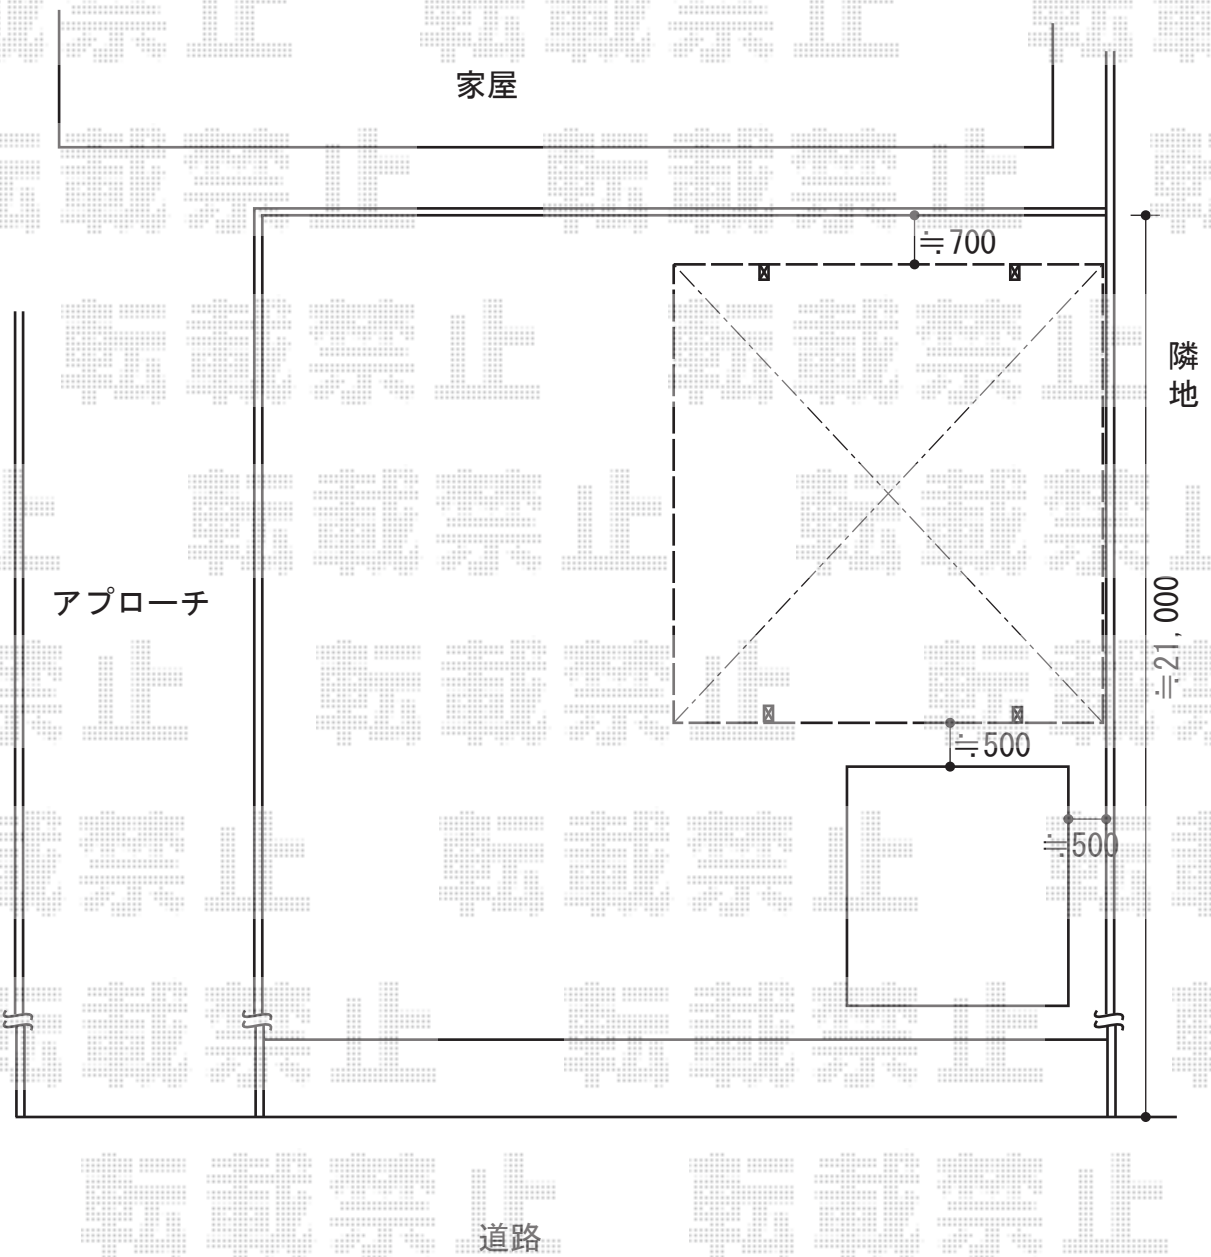

# カーブポートシグマIII ワイド 積雪~20cm対応

トステム カーブポートシグマIII ワイド 積雪~20cm対応  
幅= 6,060mm  
奥行= 5,686mm  
色： シャイングレー  
屋根材： 熱線吸収アクアポリカーボネート（ライトブルー）  
柱仕様： ロング柱23仕様（有効高 約2,300mm）

タクボ物置 Mr. トールマンダンディ 一般型 結露減少型  
間口= 3,232mm  
奥行= 2,990mm  
高さ= 2,570mm  
色： ムーンホワイト  
屋根タイプ： 結露減少型  
耐荷重タイプ： 一般型  
数量： 1台