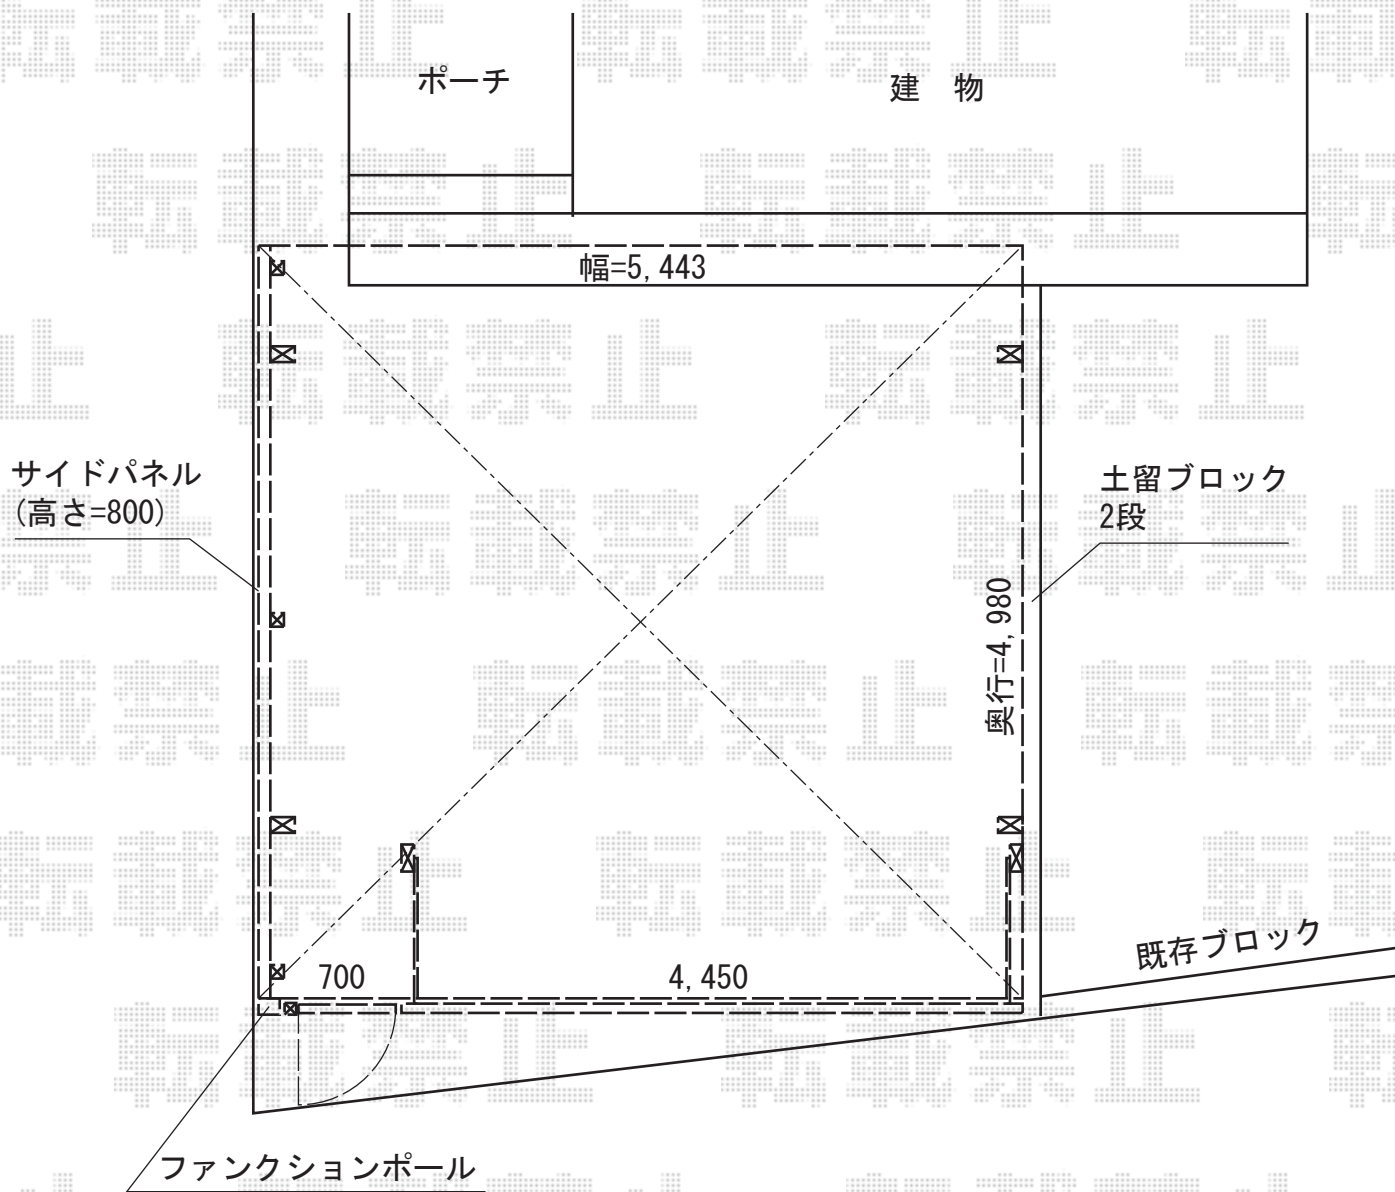

# カーポート・カーゲート・機能門柱

トステム カーブポートシグマIII ワイド 積雪~20cm対応  
 幅= 5,443mm  
 奥行= 4,980mm  
 色： シャイングレー  
 屋根材： ポリカーボネート（ブルースモーク）  
 柱仕様： ロング柱23仕様（有効高 約2,300mm）

トステム 【外観左】カーブポートシグマIII用 サイドパネル  
 奥行サイズ： 50タイプ用  
 高さ： H800×1段  
 色： シャイングレー  
 パネル材： ポリカーボネート（ブルースモーク）  
 柱仕様： ロング柱23仕様（間柱3本）

TOEX ワイドオーバードアS2型 電動式  
 本体 (W×H) = (4,450mm × 1,200mm)  
 色： シャイングレー  
 柱仕様： ハイルフ柱仕様（有効通過高2,150mm）  
 駆動： 1モーター外観左側駆動/AC100V結線用柱仕様  
 リモコン： 標準2個入り  
 オプション： リモコン送信器PDC-3型（追加用）×2セット  
 開戸セット（外観左吊元/外開き）：（幅700×高さ1,200mm）