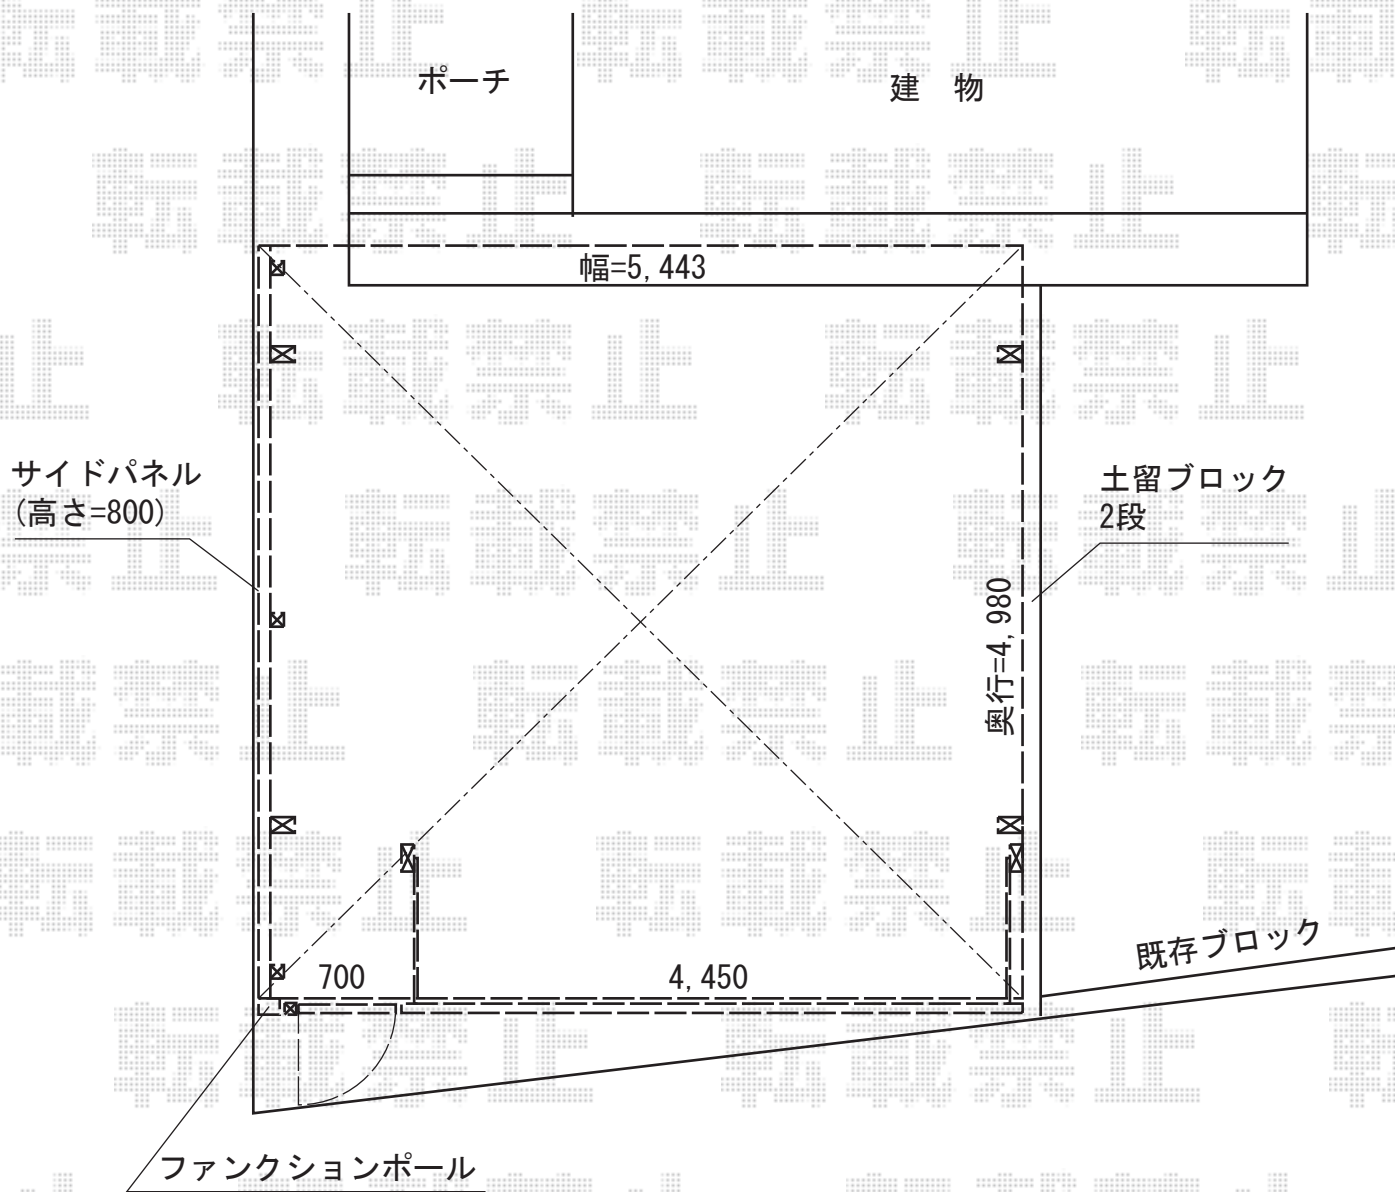

カーポート・カーゲート・機能門柱

トステム カーブポートシグマIII ワイド 積雪~20cm対応
 幅= 5,443mm
 奥行= 4,980mm
 色： シャイングレー
 屋根材： ポリカーボネート（ブルースモーク）
 柱仕様： ロング柱23仕様（有効高 約2,300mm）

トステム 【外観左】カーブポートシグマIII用 サイドパネル
 奥行サイズ： 50タイプ用
 高さ： H800×1段
 色： シャイングレー
 パネル材： ポリカーボネート（ブルースモーク）
 柱仕様： ロング柱23仕様（間柱3本）

TOEX ワイドオーバードアS2型 電動式
 本体 (W×H) = (4,450mm × 1,200mm)
 色： シャイングレー
 柱仕様： ハイルフ柱仕様（有効通過高2,150mm）
 駆動： 1モーター外観左側駆動/AC100V結線用柱仕様
 リモコン： 標準2個入り
 オプション： リモコン送信器PDC-3型（追加用）×2セット
 開戸セット（外観左吊元/外開き）：（幅700×高さ1,200mm）

TOEX ファンクションユニット ウィルモダンスリム
 柱セット： 加工無し（シャイングレー）
 ポスト： スリム縦型ポスト（錠無し）（シャイングレー）
 サイン： アルミ/ネームシールタイプ

現場状況や作図制限により概略図の内容と多少の違いが生じることがございます。
 施工時は、現場優先とさせて頂きたく思いますので、お立会い頂き、
 最終のご指示のほど、何卒、宜しくお願い致します。

EX-SHOP
[HTTP://WWW.EX-SHOP.NET](http://www.ex-shop.net)