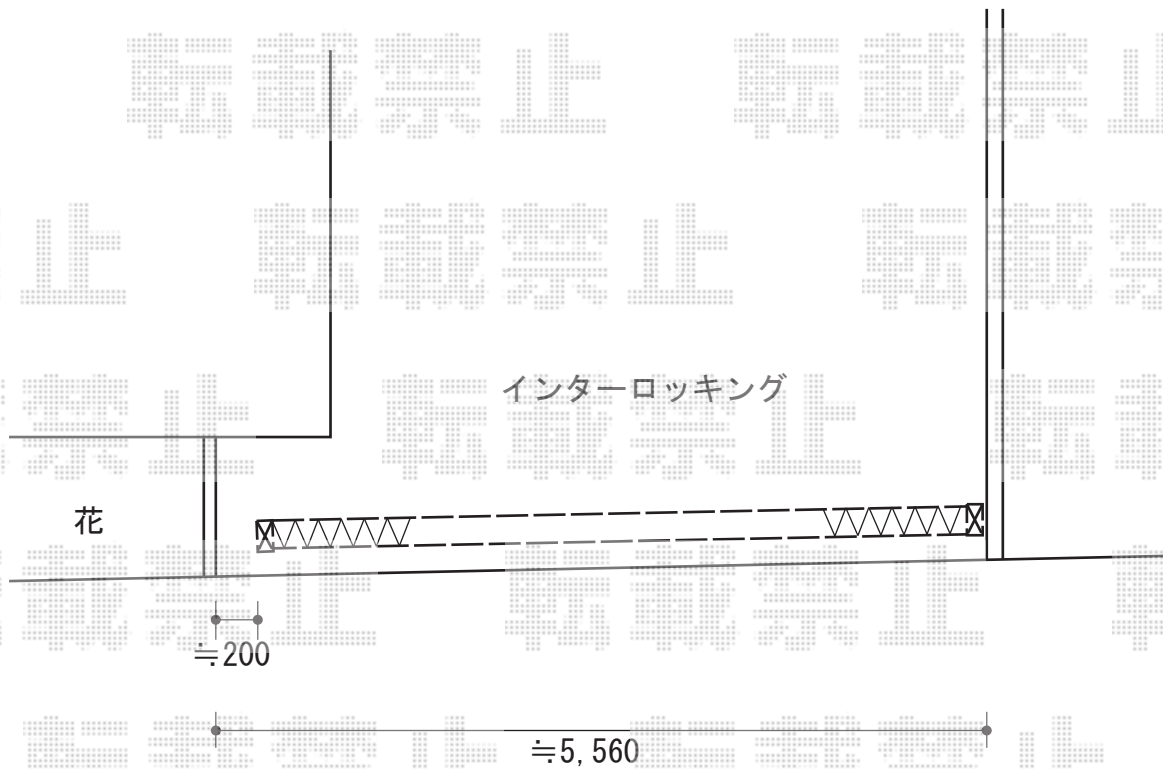

アルシャインII M型 Aタイプ ノンレール 片開き 550S

TOEX アルシャインII M型 Aタイプ ノンレール 片開き 550S
開口幅= 5,292mm
全幅= 5,408mm
たたみ幅= 781mm
高さ= 1,050mm
色： アイボリーホワイト
キャスター数： 4箇所
落棒数： 4本
吊元柱： 外観左側

現場状況や作図制限により概略図の内容と多少の違いが生じることがございます。
施工時は、現場優先とさせて頂きたく思いますので、お立会い頂き、
最終のご指示のほど、何卒、宜しくお願い致します。