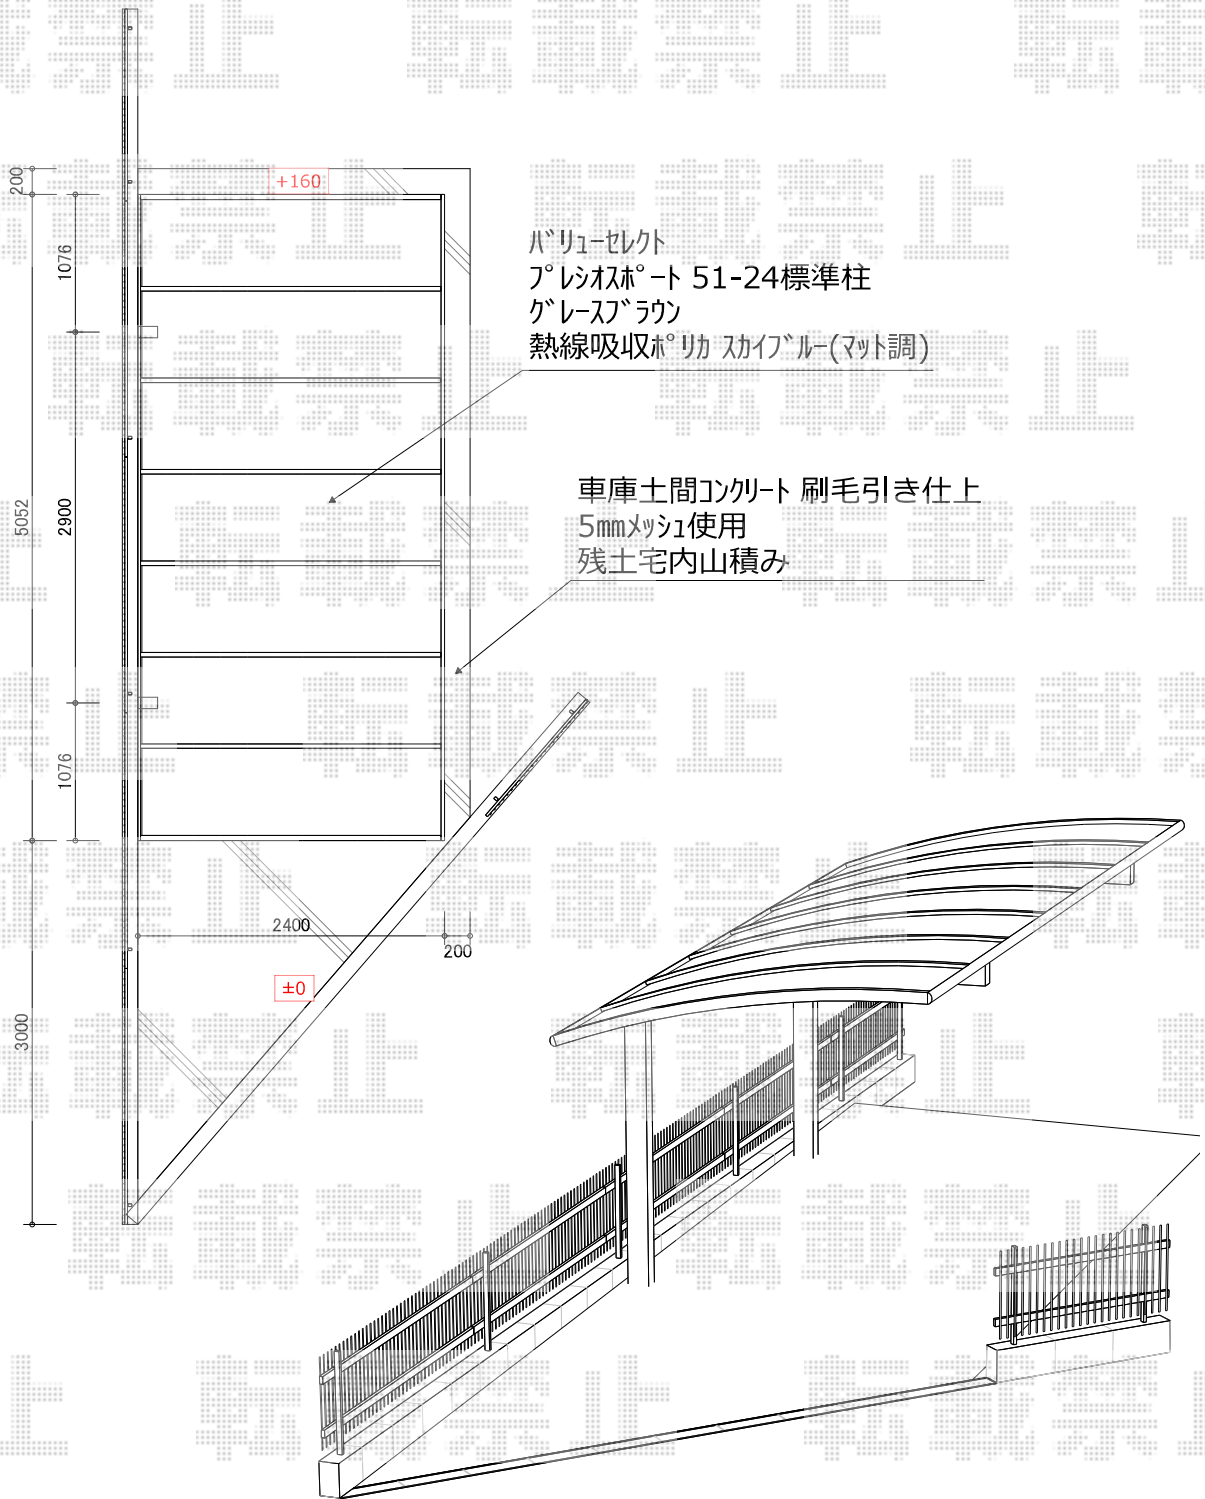

プレシオSPORT 積雪～20cm対応

Value Select プレシオSPORT 積雪～20cm対応

幅=2,400mm

奥行=5,052mm

色：グレースブラウン

屋根材：熱線遮断ポリカーボネイト（スカイブルーマット調）

柱仕様：標準柱仕様（有効高 約1,800mm）

現場状況や作図制限により概略図の内容と多少の違いが生じることがございます。
施工時は、現場優先とさせていただきますので、お立会い頂き、
最終のご指示のほど、何卒、宜しくお願い致します。