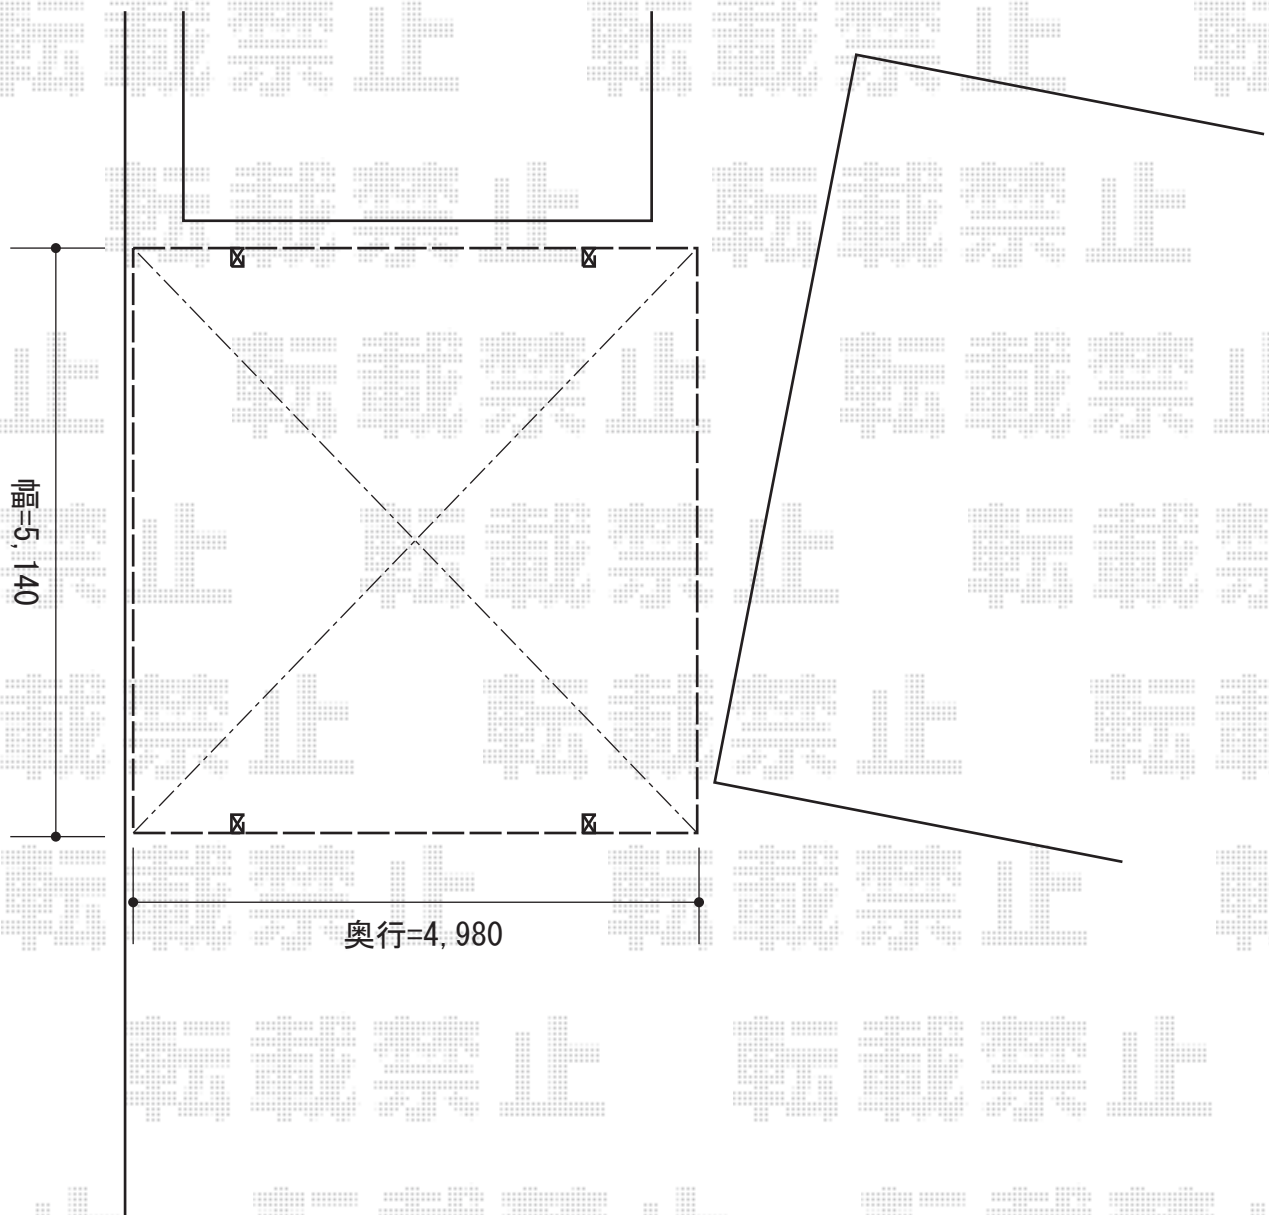

カーブポートシグマIII ワイド 積雪~20cm対応

トステム カーブポートシグマIII ワイド 積雪~20cm対応
幅=5,140mm
奥行=4,980mm
色：シャイングレー
屋根材：ポリカーボネート（ブルースモーク）
柱仕様：標準柱仕様（有効高 約1,800mm）

現場状況や作図制限により概略図の内容と多少の違いが生じることがございます。
施工時は、現場優先とさせて頂きたく思いますので、お立会い頂き、
最終のご指示のほど、何卒、宜しくお願い致します。