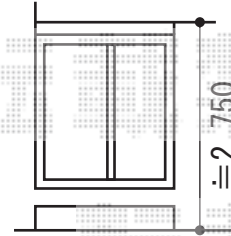

## カーポート・バルコニー屋根

新日軽 ファインポートII R 積雪~20cm対応  
幅= 2,529mm  
奥行= 5,678mm  
色： シャイングレー  
屋根材： ポリカーボネート（ブルースモーク）  
柱仕様： 長柱仕様（有効高 約2,350mm）

トステム パワーアルファ RB型 屋根タイプ 単体 積雪~30cm対応  
間口= 関東間1.5間（柱芯々2,755mm 屋根幅3,080mm）  
出幅= 7尺（2,085mm）  
色： シャイングレー  
屋根材： ポリカーボネート（ブルースモーク）  
柱仕様： 出幅自在桁タイプ（柱2本）  
施工方法： 下止め仕様  
柱固定部品仕様： 中間用×2

トステム 吊り下げ物干し 標準 3本入 ワイド  
色： シャイングレー  
数量： 1セット

現場状況や作図制限により概略図の内容と多少の違いが生じることがございます。  
施工時は、現場優先とさせて頂きたく思いますので、お立会い頂き、  
最終のご指示のほど、何卒、宜しくお願い致します。

EX-SHOP  
HTTP://WWW.EX-SHOP.NET

担当：宅島