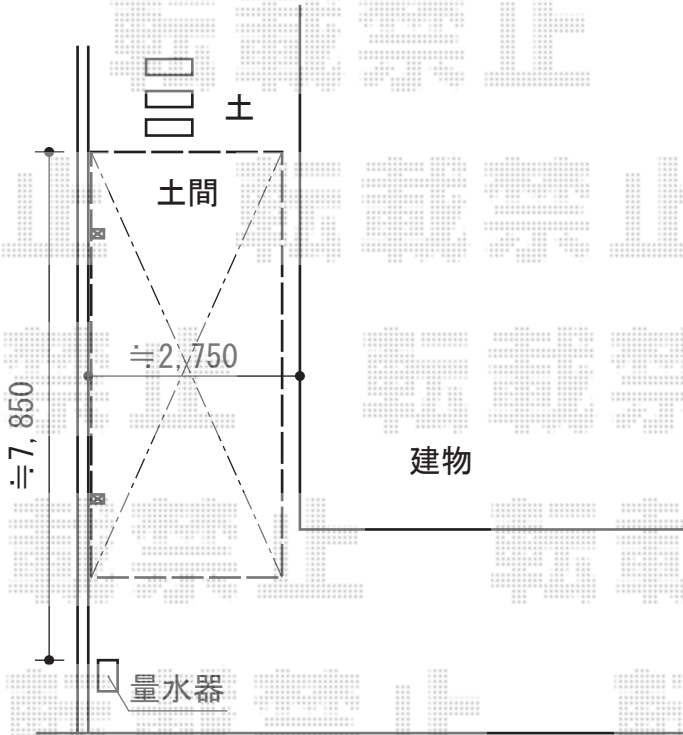

## カーポート・バルコニー屋根

新日軽 ファインポートII R 積雪~20cm対応  
幅= 2,529mm  
奥行= 5,678mm  
色： シャイングレー  
屋根材： ポリカーボネート（ブルースモーク）  
柱仕様： 長柱仕様（有効高 約2,350mm）

トステム パワーアルファ RB型 屋根タイプ 単体 積雪~30cm対応  
間口= 関東間1.5間（柱芯々2,755mm 屋根幅3,080mm）  
出幅= 7尺（2,085mm）  
色： シャイングレー  
屋根材： ポリカーボネート（ブルースモーク）  
柱仕様： 出幅自在桁タイプ（柱2本）  
施工方法： 下止め仕様  
柱固定部品仕様： 中間用×2

トステム 吊り下げ物干し 標準 3本入 ワイド  
色： シャイングレー  
数量： 1セット

現場状況や作図制限により概略図の内容と多少の違いが生じることがございます。  
施工時は、現場優先とさせて頂きたく思いますので、お立会い頂き、  
最終のご指示のほど、何卒、宜しくお願い致します。

EX-SHOP  
HTTP://WWW.EX-SHOP.NET

担当：宅島