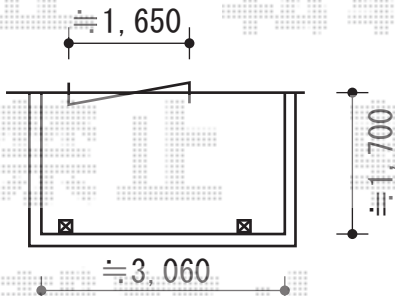

## カーポート・バルコニー屋根

新日軽 ファインポートII R 積雪~20cm対応  
幅= 2,529mm  
奥行= 5,678mm  
色： シャイングレー  
屋根材： ポリカーボネート（ブルースモーク）  
柱仕様： 長柱仕様（有効高 約2,350mm）

トステム パワーアルファ RB型 屋根タイプ 単体 積雪~30cm対応  
間口= 関東間1.5間（柱芯々2,755mm 屋根幅3,080mm）  
出幅= 7尺（2,085mm）  
色： シャイングレー  
屋根材： ポリカーボネート（ブルースモーク）  
柱仕様： 出幅自在桁タイプ（柱2本）  
施工方法： 下止め仕様  
柱固定部品仕様： 中間用×2

トステム 吊り下げ物干し 標準 3本入 ワイド  
色： シャイングレー  
数量： 1セット

現場状況や作図制限により概略図の内容と多少の違いが生じることがございます。  
施工時は、現場優先とさせて頂きたく思いますので、お立会い頂き、  
最終のご指示のほど、何卒、宜しくお願い致します。

EX-SHOP  
HTTP://WWW.EX-SHOP.NET

担当：宅島