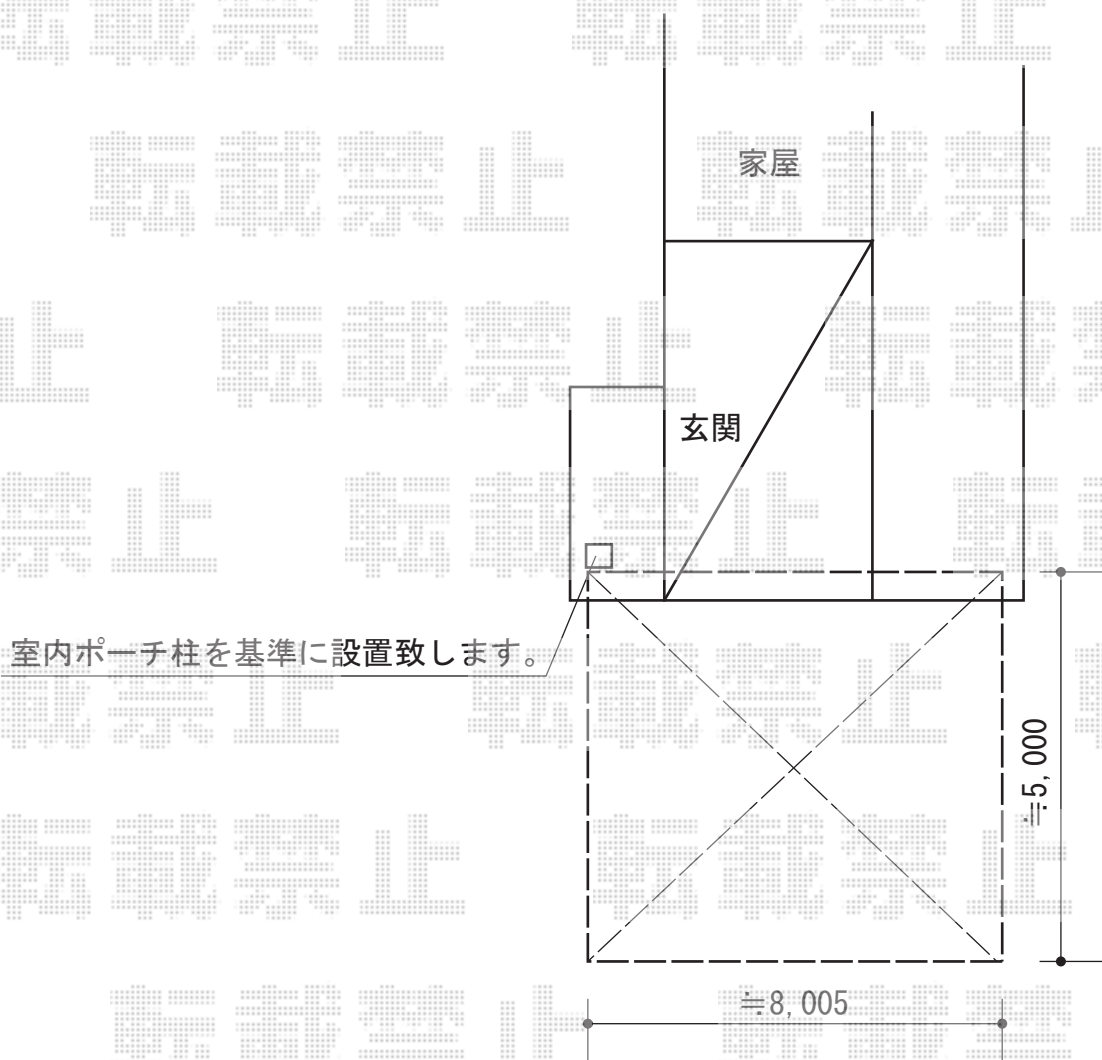

レイナトリプルポートグラン 積雪～20cm対応

トステム リベルポートシグマIII (1500) 3台用 積雪～20cm対応
幅= 8,008mm
奥行= 4,982mm
色： シャイングレー
屋根材： ガリレポリカ (クリアマット・すりガラス調)
柱仕様： ロング柱23仕様 (有効高 約2,300mm)

現場状況や作図制限により概略図の内容と多少の違いが生じることがございます。
施工時は、現場優先とさせて頂きたく思いますので、お立会い頂き、
最終のご指示のほど、何卒、宜しくお願い致します。