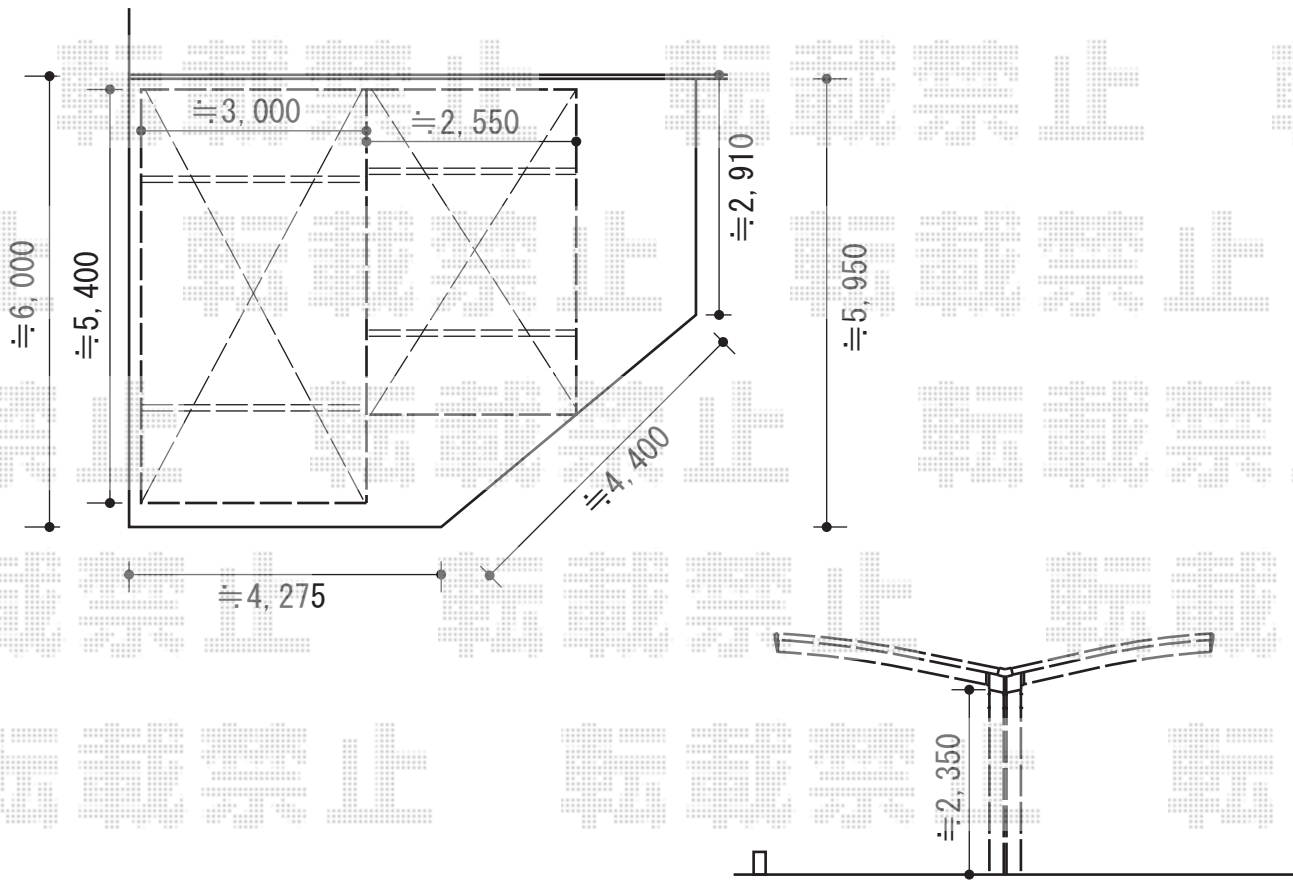

レイナポートグラン Y合掌 積雪~20cm対応

YKK AP レイナポートグラン Y合掌 積雪~20cm対応
幅=3,000+2,550mm
奥行=5,400+5,052mm
色：プラチナステン
屋根材：熱線遮断ポリカーボネート(トーマイマット)
柱仕様：ハイルーフ柱仕様(有効高 約2,350mm)
追加部材：Y合掌部材一式

ヨド物置 エスモ 一般型 1650×900×1501
間口=1,650mm
奥行=900mm
色：SS(スノーシルバー)

現場状況や作図制限により概略図の内容と多少の違いが生じることがございます。
施工時は、現場優先とさせて頂きたく思いますので、お立会い頂き、
最終のご指示のほど、何卒、宜しくお願い致します。

EX-SHOP
HTTP://WWW.EX-SHOP.NET

担当：谷