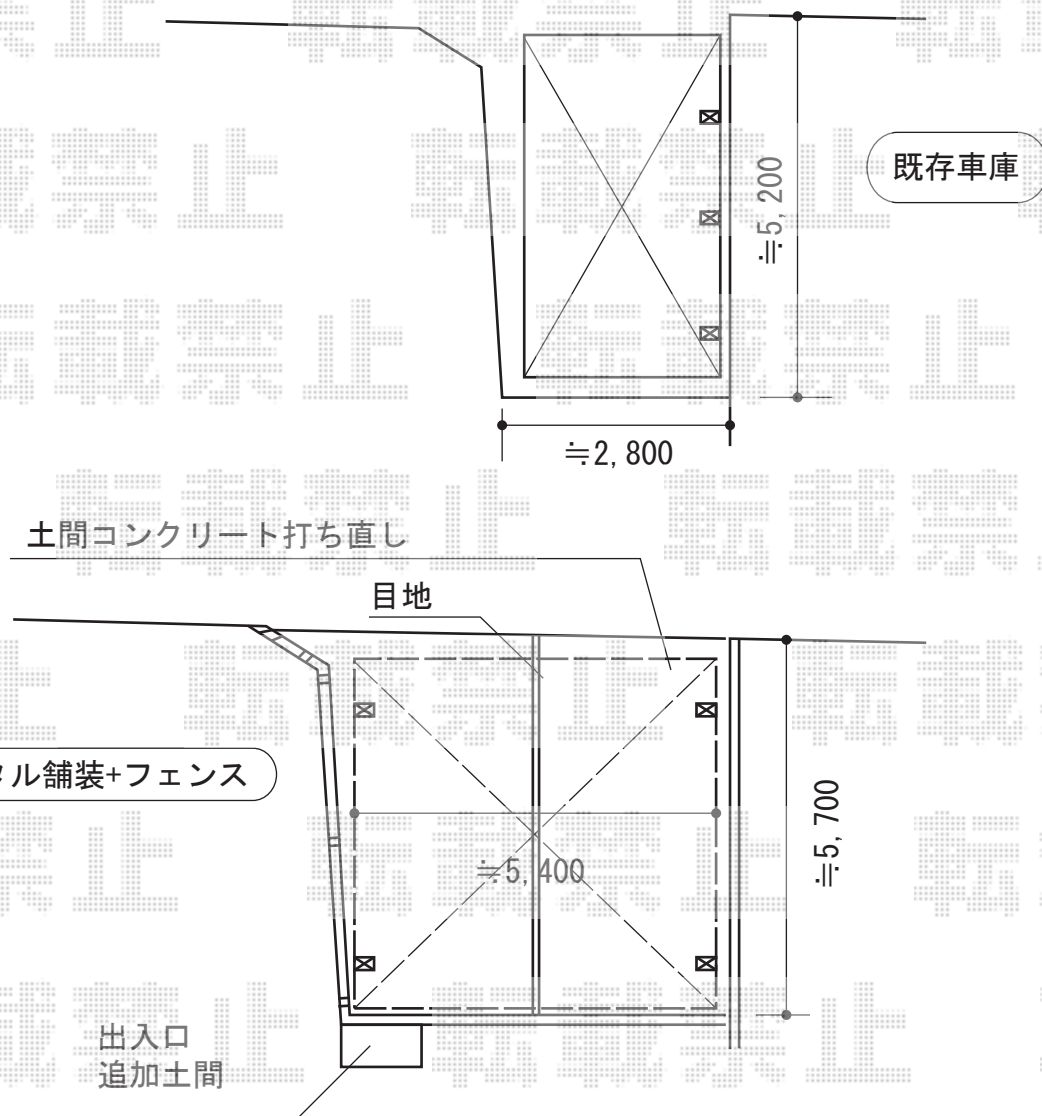

## カーポート・フェンス

Value Select プレシオスポート ワイド 積雪~20cm対応  
幅=5,392mm  
奥行=5,052mm  
色：ノーブルステン  
屋根材：熱線遮断ポリカーボネート（スカイブルーマット調）  
柱仕様：標準柱仕様（有効高 約1,800mm）

YKK AP レスティナフェンス21型 たて格子 自由柱施工  
本体1枚（W×H）=（1,975mm×800mm）×3枚  
自由柱：T80×5本  
コーナー継手：1セット  
エンドキャップ：1セット  
色：プラチナステン