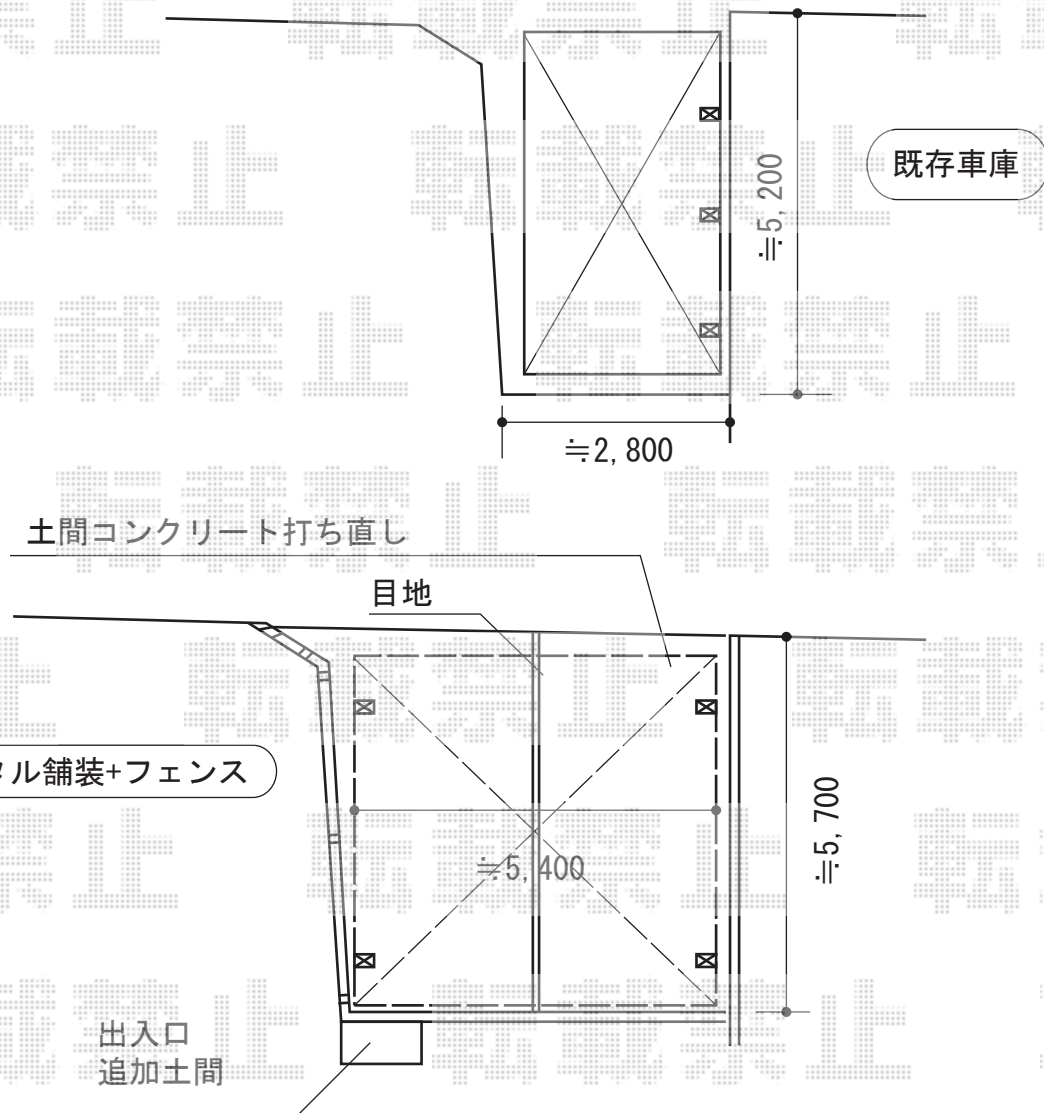

## カーポート・フェンス

Value Select プレシオスポーツ ワイド 積雪~20cm対応  
幅=5,392mm  
奥行=5,052mm  
色：ノーブルステン  
屋根材：熱線遮断ポリカーボネート（スカイブルーマット調）  
柱仕様：標準柱仕様（有効高 約1,800mm）

YKK AP レスティナフェンス21型 たて格子 自由柱施工  
本体1枚（W×H）=（1,975mm×800mm）×3枚  
自由柱：T80×5本  
コーナー継手：1セット  
エンドキャップ：1セット  
色：プラチナステン