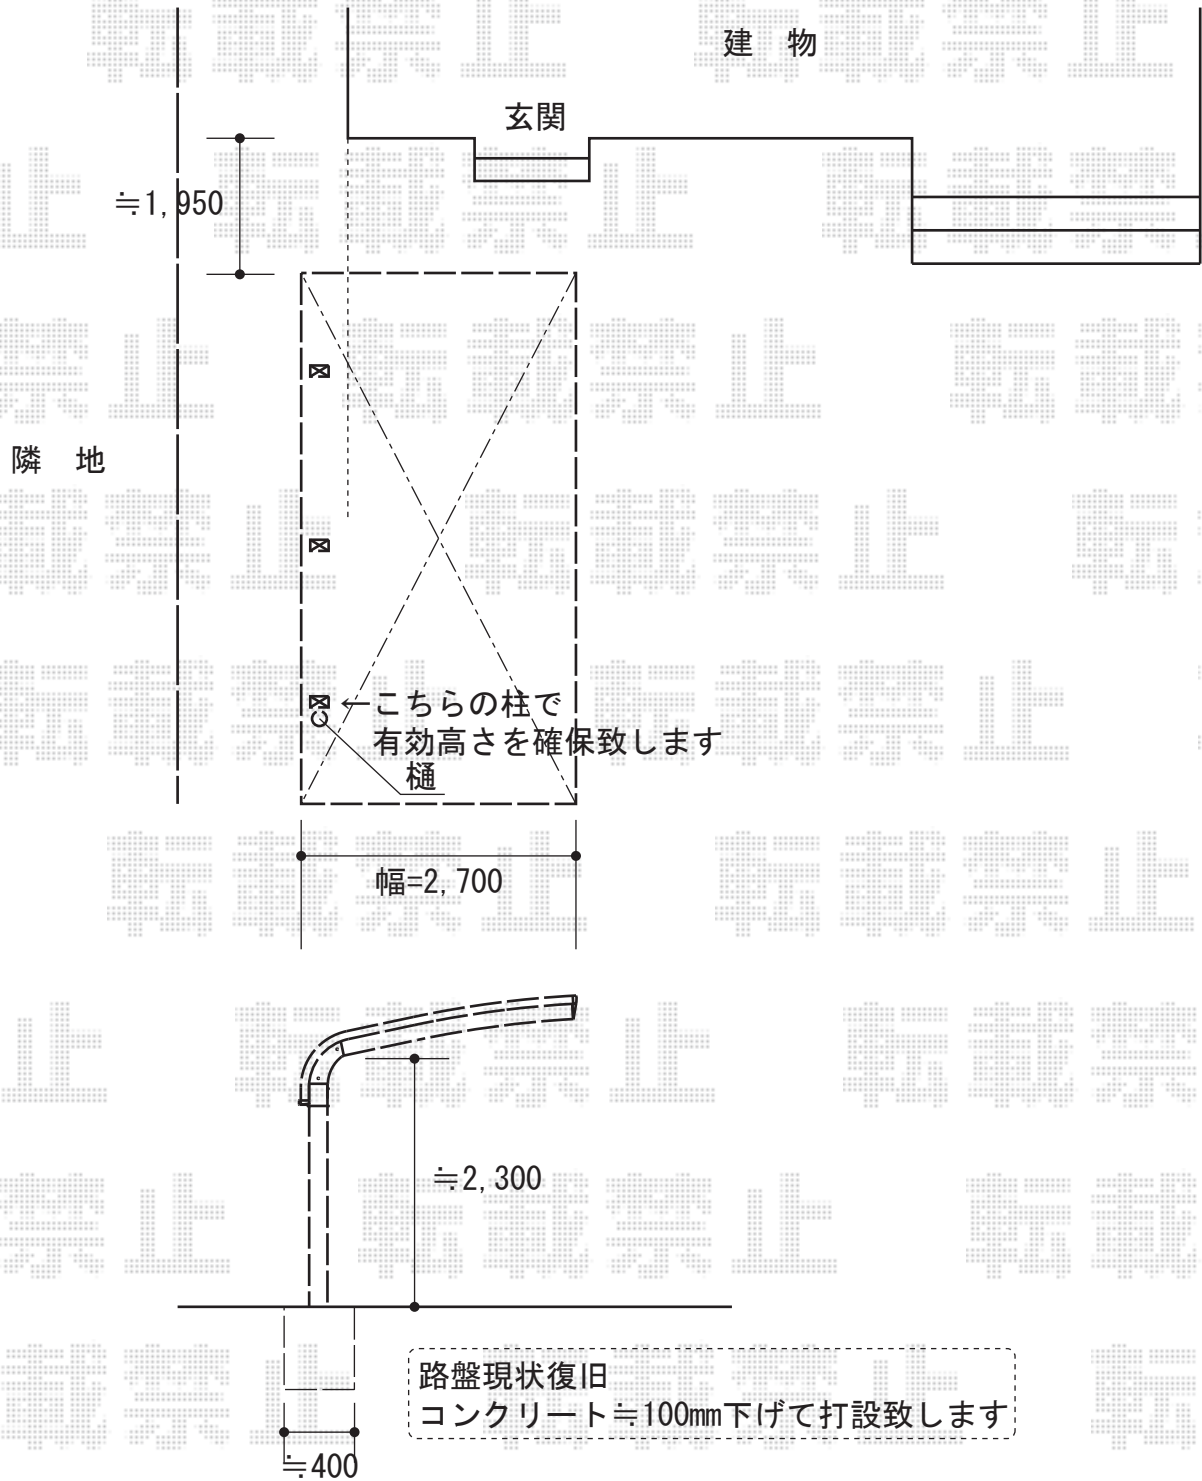

カーポート 施工概略図

トステム テールポートシグマIII 1500 積雪~50cm対応
幅= 2,700mm
奥行= 4,982mm
色： ナチュラルシルバー
屋根材： 熱線吸収アクアポリカーボネート（ライトブルー）
柱仕様： 凍上ロング柱23（有効高 約2,300mm）

担当者

竹下