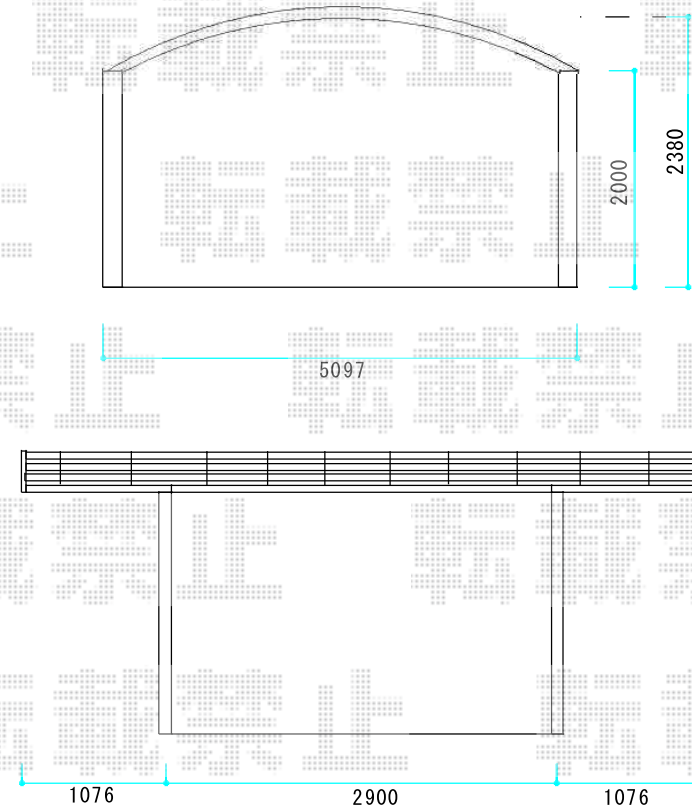

# レイナツインポートグラン 積雪～20cm対応

YKK AP レイナツインポートグラン 積雪～20cm対応  
幅= 5,097mm  
奥行= 5,052mm  
色： プラチナステン  
屋根材： 熱線遮断ポリカーボネート（トーマイマット/すりガラス調）  
柱仕様： 標準柱仕様（有効高 約2,000mm）

現場状況や作図制限により概略図の内容と多少の違いが生じることがございます。  
施工時は、現場優先とさせて頂きたく思いますので、お立会い頂き、  
最終のご指示のほど、何卒、宜しくお願い致します。