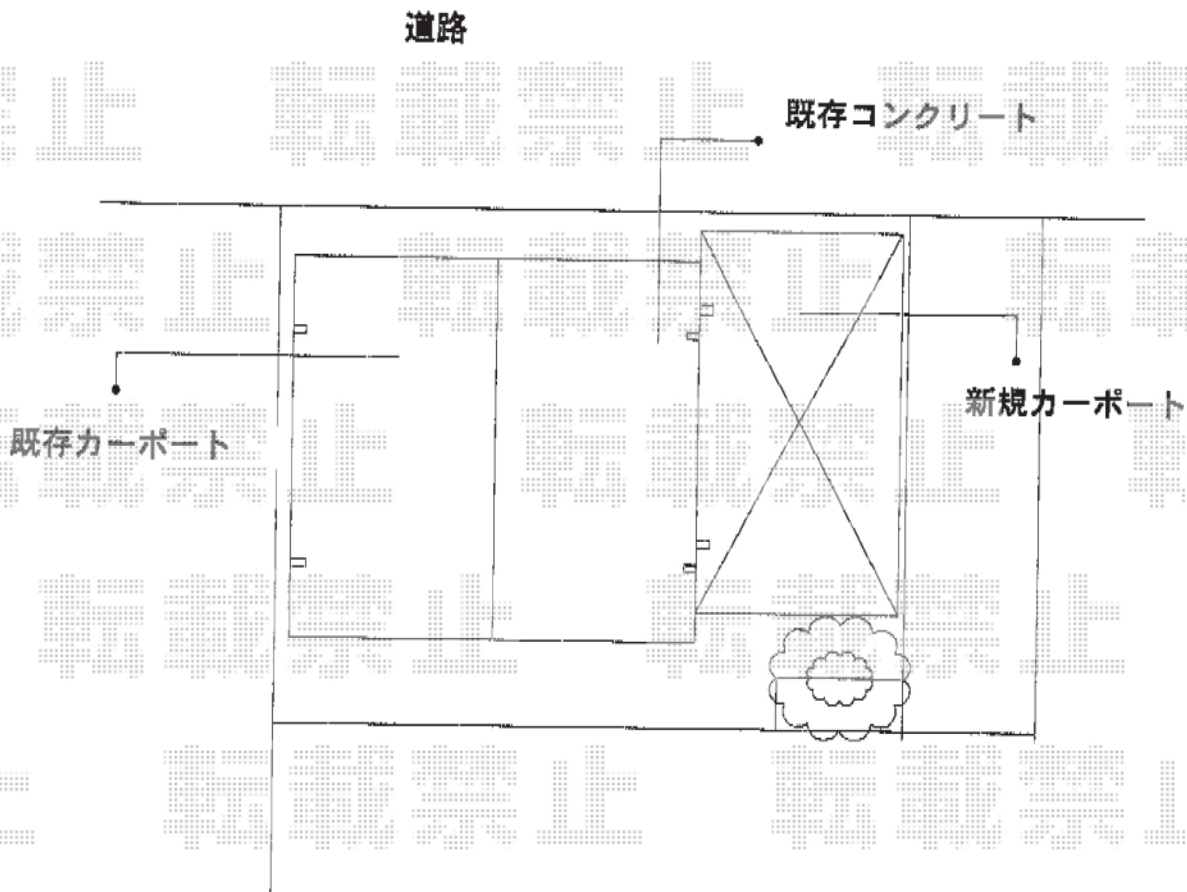

プレシオスポート 積雪～20cm対応

Value Select プレシオスポート 積雪～20cm対応
幅= 2,700mm
奥行= 5,052mm
色： グレースブラウン
屋根材： ポリカーボネート（スカイブルー）
柱仕様： ハイルーフ柱仕様（有効高 約2,250mm）

現場状況や作図制限により概略図の内容と多少の違いが生じることがございます。
施工時は、現場優先とさせて頂きたく思いますので、お立会い頂き、
最終のご指示のほど、何卒、宜しくお願い致します。