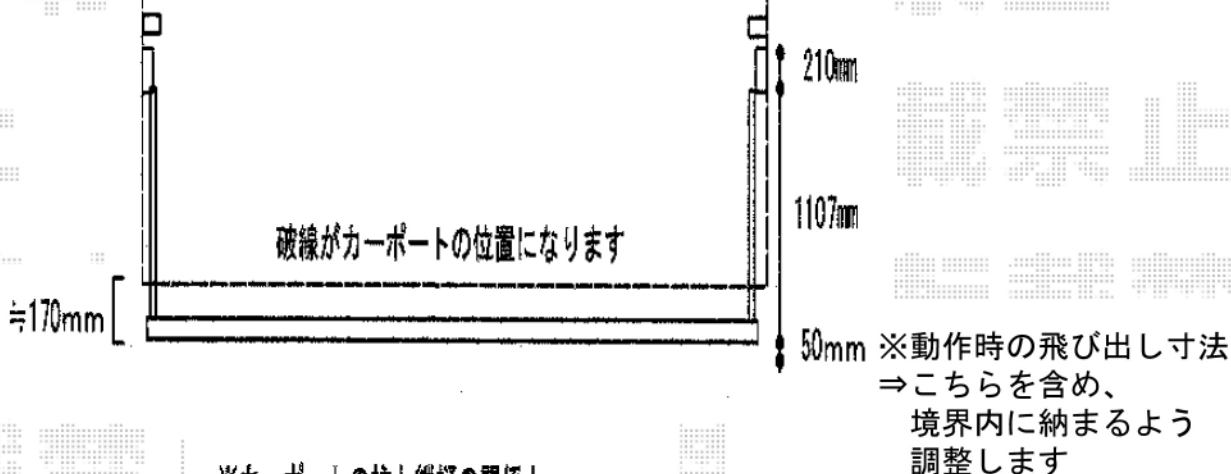

## エクスラインアップゲートワイド2型 手動タイプ

- アップゲート -

YKK AP エクスラインアップゲートワイド2型 手動タイプ  
本体 (W×H) = (5,580mm×1,000mm)  
色：プラチナステン  
柱仕様：ハイルーフ柱仕様 (有効通過高2,140mm)  
駆動：手動式

※カーポートの柱と縦樋の関係上  
アップゲートの外面より $\approx 170$ mmほど  
カーポートの屋根側枠が引っ込みます。

現場状況や作図制限により概略図の内容と多少の違いが生じることがございます。  
施工時は、現場優先とさせて頂きたく思いますので、お立会い頂き、  
最終のご指示のほど、何卒、宜しくお願い致します。

EX-SHOP  
HTTP://WWW.EX-SHOP.NET

担当：山川