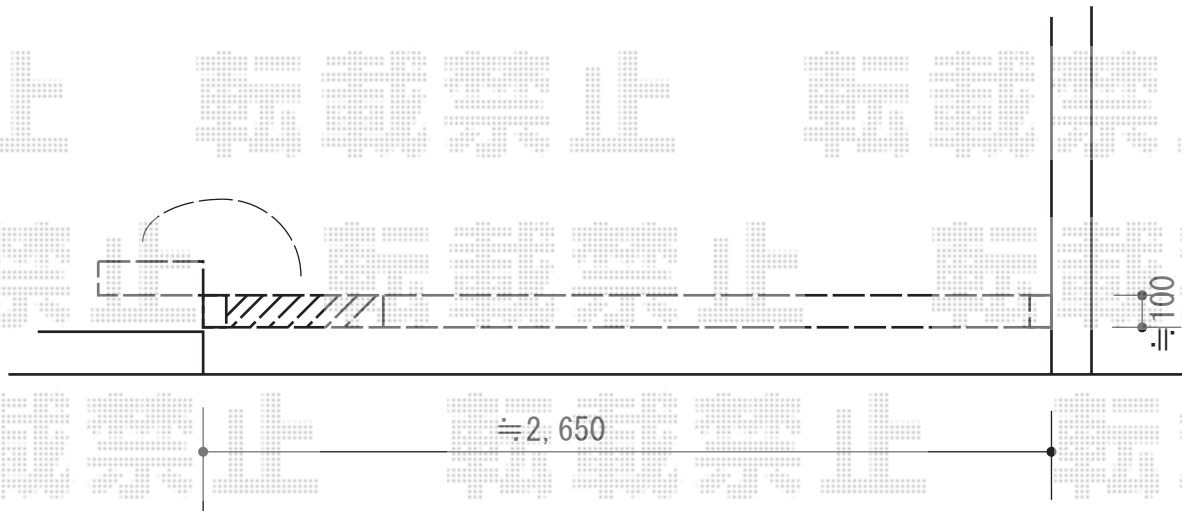

トリップゲート PA型 ノンレール 片開き 27S

Value Select トリップゲート PA型 ノンレール 片開き 27S

開口幅= 2,626mm

全幅= 2,726mm

たたみ幅= 299mm

高さ= 1,182mm

色： ダークブロンズ

キャスター数： 2箇所

落棒数： 1本

吊元柱： 外観左側

現場状況や作図制限により概略図の内容と多少の違いが生じることがございます。
施工時は、現場優先とさせて頂きたく思いますので、お立会い頂き、
最終のご指示のほど、何卒、宜しくお願い致します。

EX-SHOP
HTTP://WWW.EX-SHOP.NET

担当：松保