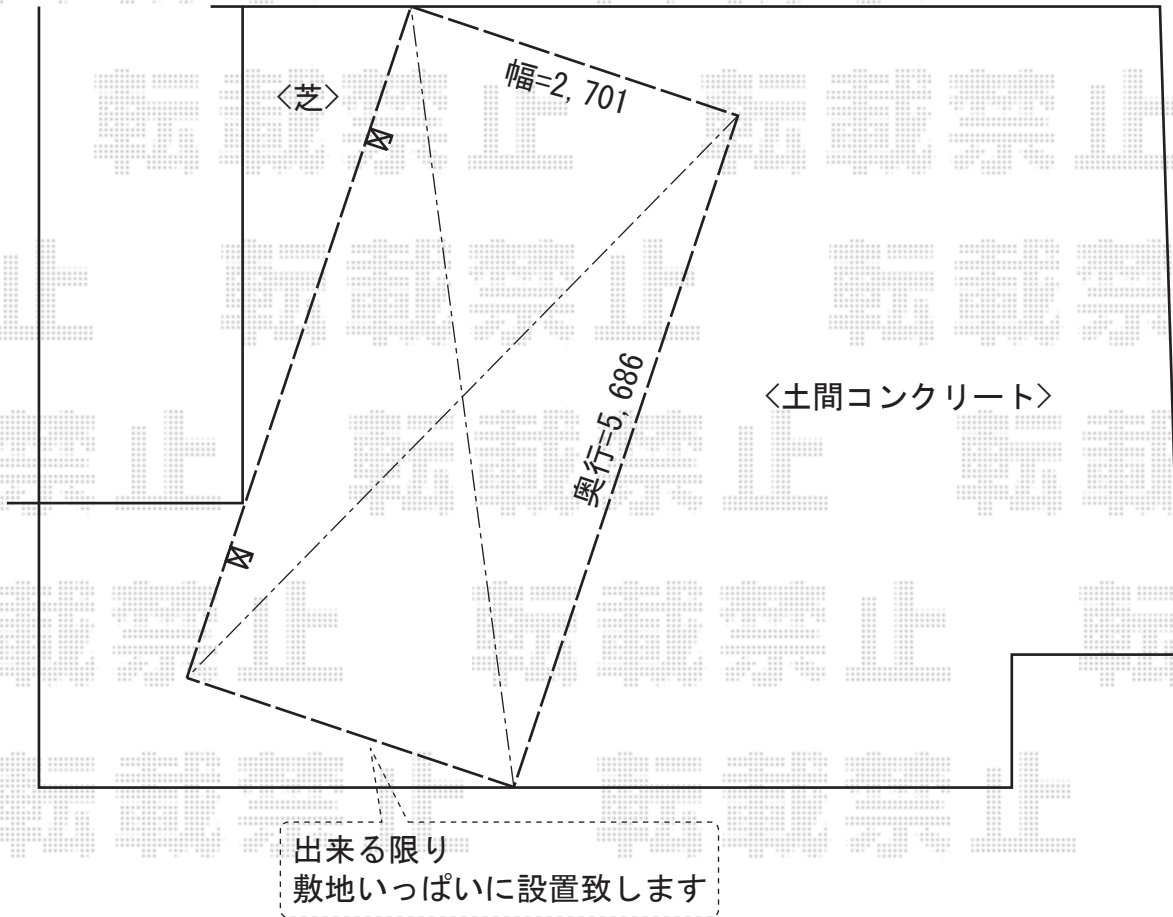

カーブポートシグマIII 積雪～20cm対応

カーブポートシグマIII 積雪～20cm対応

カテゴリ カーポート メーカー トステム 型番

幅= 2,701mm

奥行= 5,686mm

色： シャイングレー

屋根材： 熱線吸収アクアポリカーボネート（ライトブルー）

柱仕様： ロング柱23仕様（有効高 約2,300mm）

現場状況や作図制限により概略図の内容と多少の違いが生じることがございます。
施工時は、現場優先とさせて頂きたく思いますので、お立会い頂き、
最終のご指示のほど、何卒、宜しくお願い致します。

EX-SHOP
HTTP://WWW.EX-SHOP.NET

担当：谷